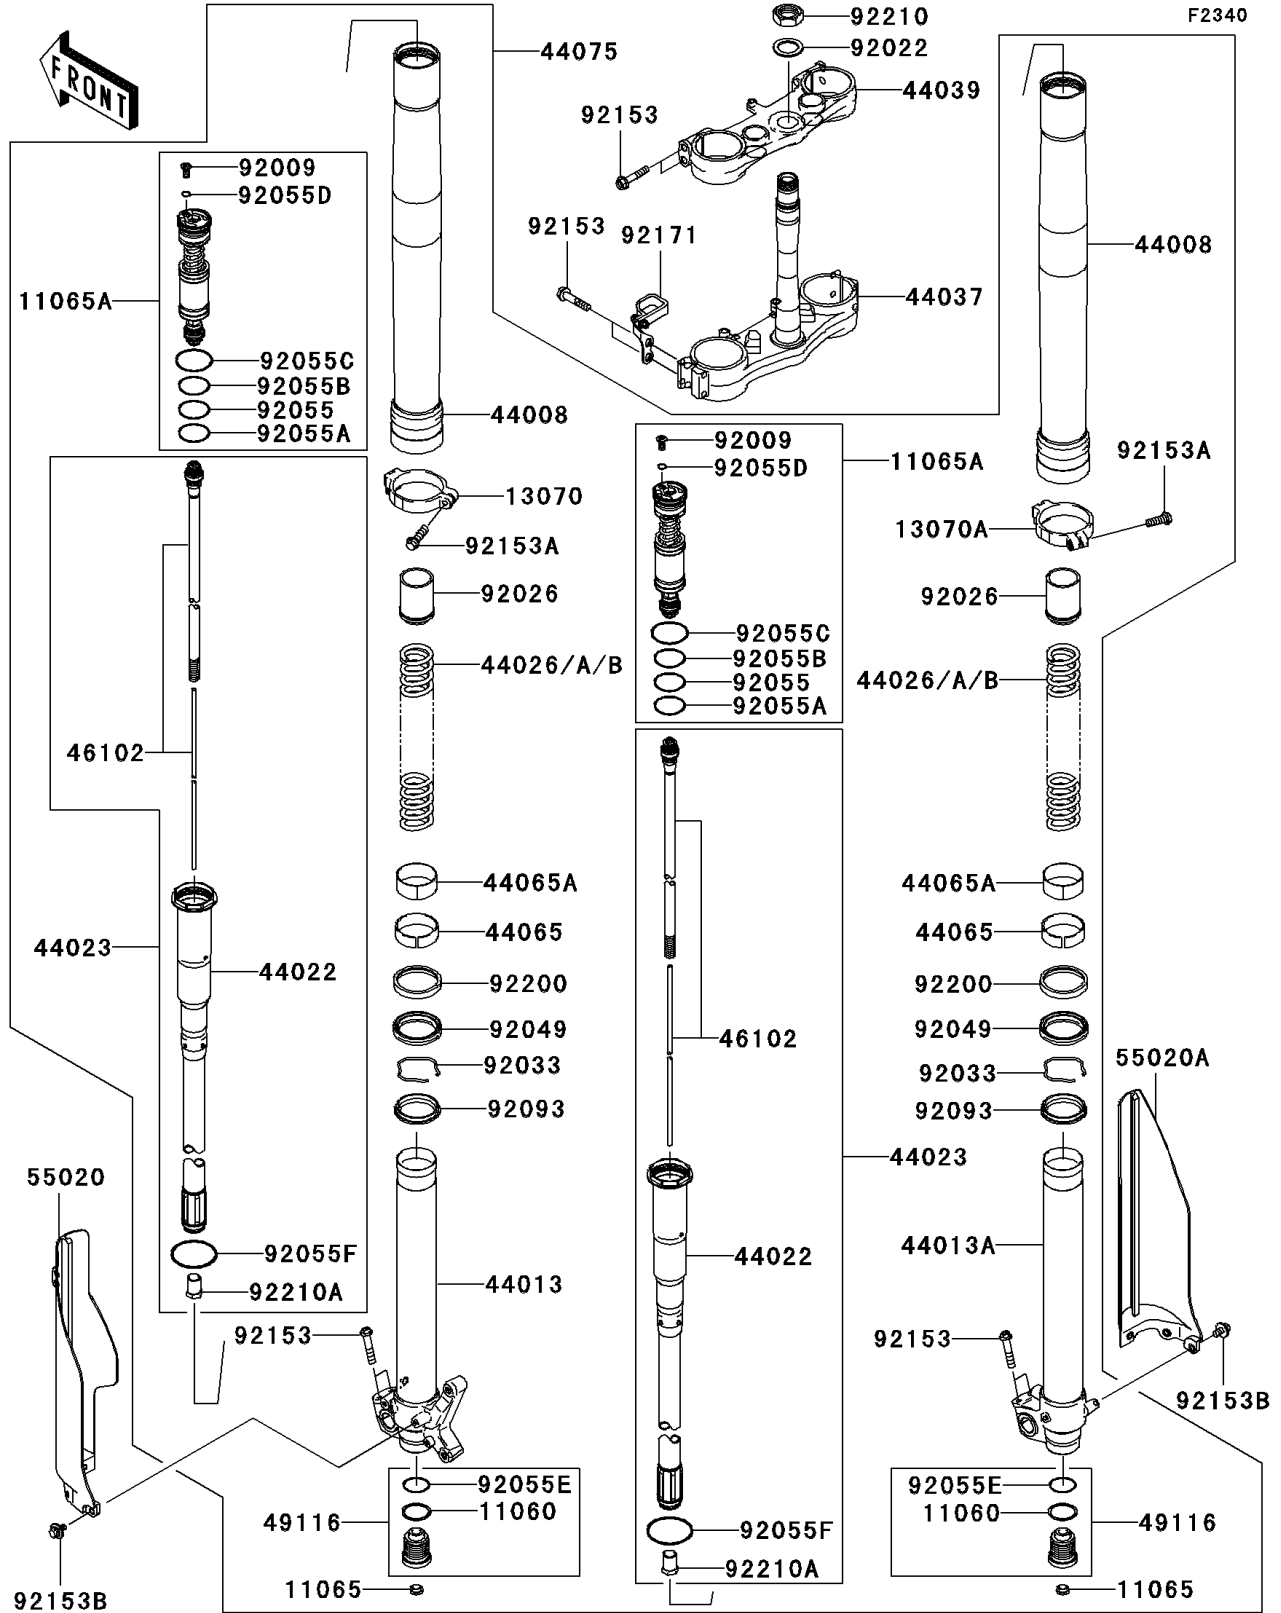

2006 KX250 PARTS DIAGRAM

Front Fork

2006 KX250 PARTS LIST

Front Fork

ITEM NAME	PART NUMBER	QUANTITY
GASKET (Ref # 11060)	11060-1707	2
CAP (Ref # 11065)	11065-0097	2
CAP,BASE VALVE (Ref # 11065A)	11065-0139	2
GUIDE,FORK,LH (Ref # 13070)	13070-0025	1
GUIDE,FORK,RH (Ref # 13070A)	13070-0027	1
PIPE-FORK OUTER,GOLD (Ref # 44008)	44008-0010-828	2
PIPE-FORK INNER,LH (Ref # 44013)	44013-0047	1
PIPE-FORK INNER,RH (Ref # 44013A)	44013-0048	1
CYLINDER-FORK (Ref # 44022)	44022-0013	2
CYLINDER-SET-FORK (Ref # 44023)	44023-0034	2
SPRING-FRONT FORK,K=4.4N/MM (Ref # 44026)	44026-0052	2
SPRING-FRONT FORK,K=4.3N/MM (Ref # 44026A)	44026-0054	2
SPRING-FRONT FORK,K=4.5N/MM (Ref # 44026B)	44026-0056	2
HOLDER-FORK UNDER,M.M.GOLD (Ref # 44037)	44037-0031-D3	1
HOLDER-FORK UPPER,M.M.GOLD (Ref # 44039)	44039-0017-D3	1
BUSHING-FRONT FORK (Ref # 44065)	44065-0015	2
BUSHING-FRONT FORK (Ref # 44065A)	44065-1140	2
DAMPER-SET-FORK,GOLD (Ref # 44075)	44075-0103-828	1
ROD,PISTON (Ref # 46102)	46102-0072	2
VALVE-ASSY (Ref # 49116)	49116-0011	2
GUARD,FORK,LH,WHITE (Ref # 55020)	55020-0060-RZ	1
GUARD,FORK,RH,WHITE (Ref # 55020A)	55020-0142-RZ	1
SCREW (Ref # 92009)	92009-1884	2
WASHER,25X36X2.3 (Ref # 92022)	92022-250	1
SPACER (Ref # 92026)	92026-0072	2
RING-SNAP (Ref # 92033)	92033-1329	2
SEAL-OIL (Ref # 92049)	92049-0070	2
RING-O,30.7X37.7X3.5 (Ref # 92055)	92055-0071	2
RING-O,29.7X36.7X3.5 (Ref # 92055A)	92055-0072	2