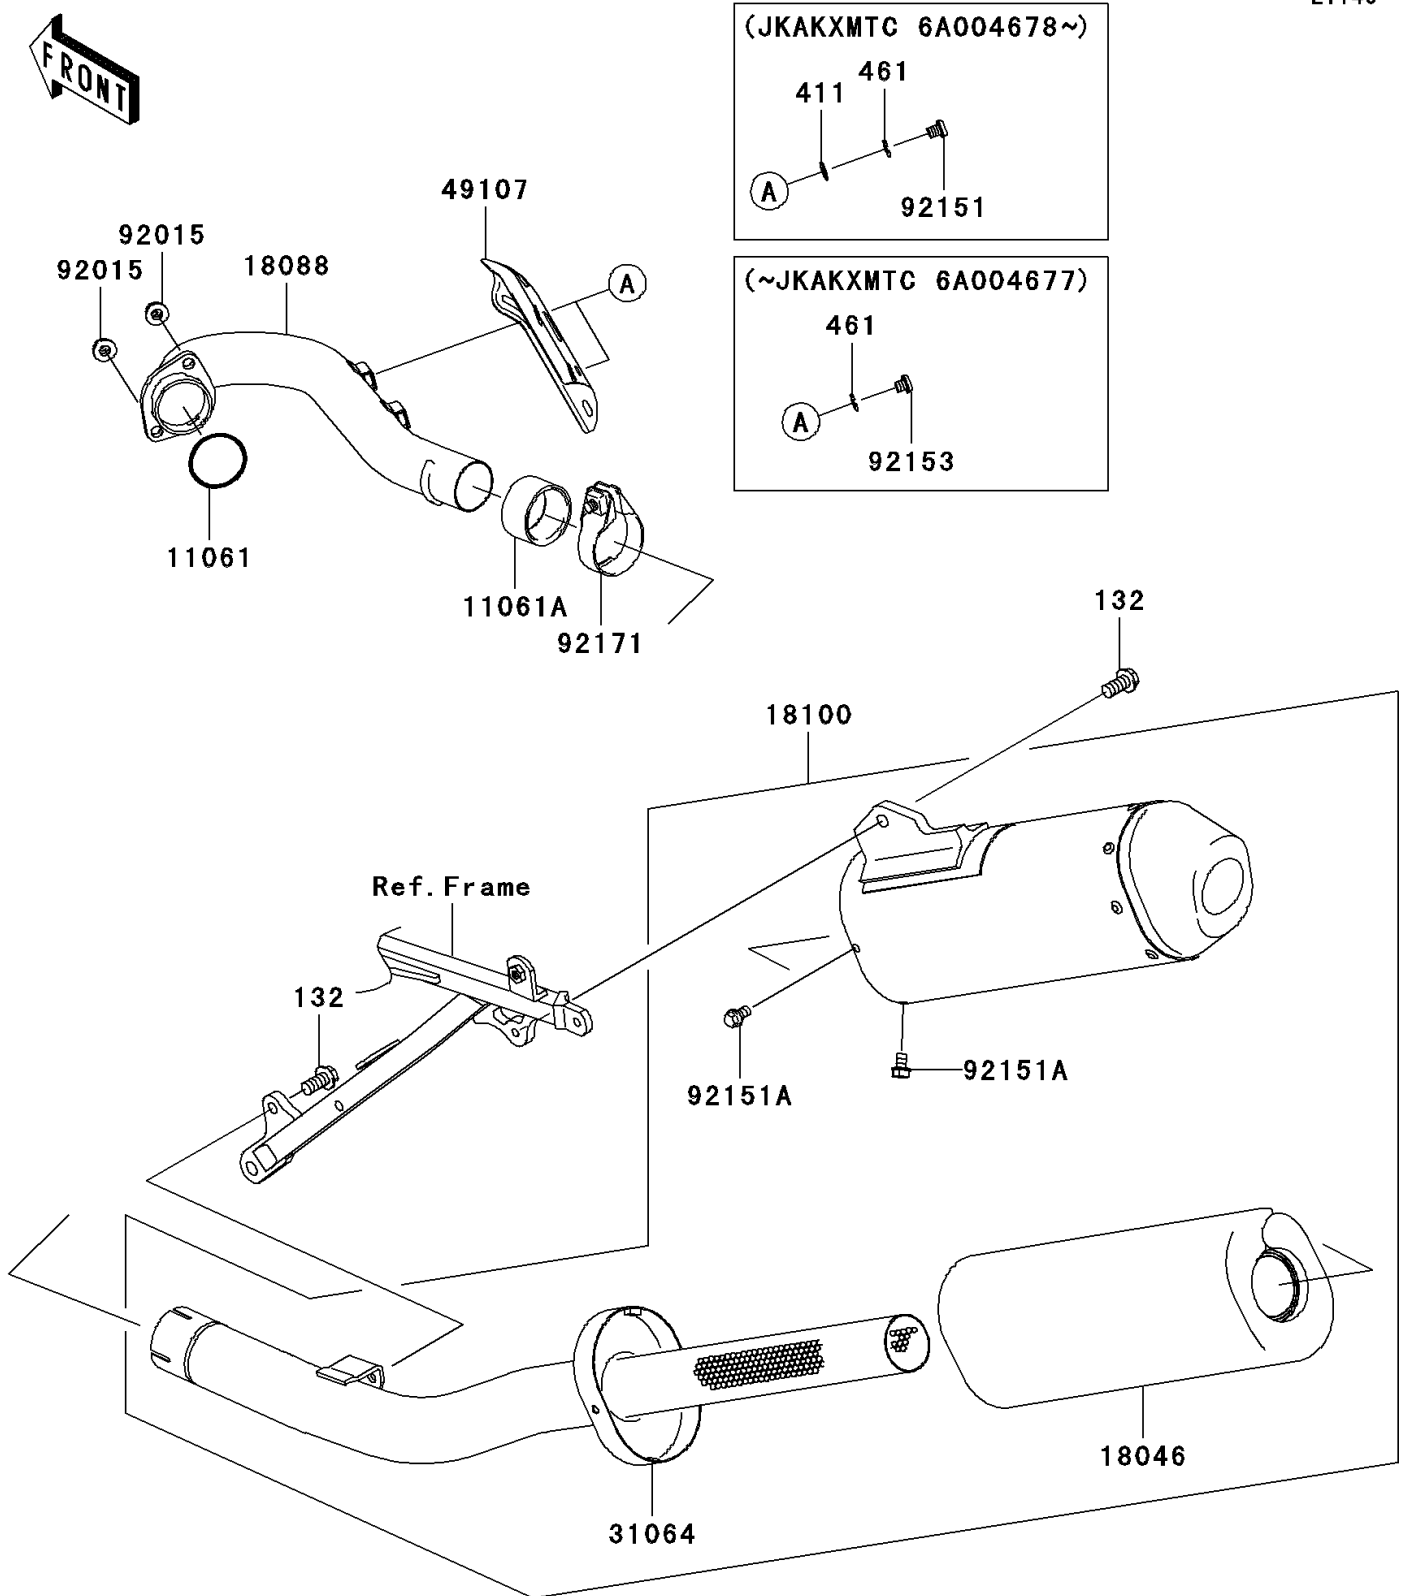

2006 KX250F PARTS DIAGRAM

Muffler(s)

E1140

2006 KX250F PARTS LIST

Muffler(s)

ITEM NAME	PART NUMBER	QUANTITY
BOLT-FLANGED-SMALL,8X18 (Ref # 132)	132L0818	2
WASHER-PLAIN,6MM (Ref # 411)	411S0600	2
WASHER-SPRING,6MM (Ref # 461)	461S0600	2
GASKET (Ref # 11061)	11061-0027	1
GASKET (Ref # 11061A)	11061-0101	1
WOOL (Ref # 18046)	18046-0042	1
PIPE-EXHAUST (Ref # 18088)	18088-0258	1
BODY-ASSY-MUFFLER (Ref # 18100)	18100-0036	1
PIPE-COMP (Ref # 31064)	31064-0057	1
COVER-EXHAUST PIPE (Ref # 49107)	49107-0058	1
NUT,8MM (Ref # 92015)	92015-1402	2
BOLT,SOCKET,6X10 (Ref # 92151)	92151-1449	2
BOLT,FLANGED,6X10 (Ref # 92151A)	92151-1822	4
BOLT,6X8 (Ref # 92153)	92153-0578	2
CLAMP (Ref # 92171)	92171-0491	1