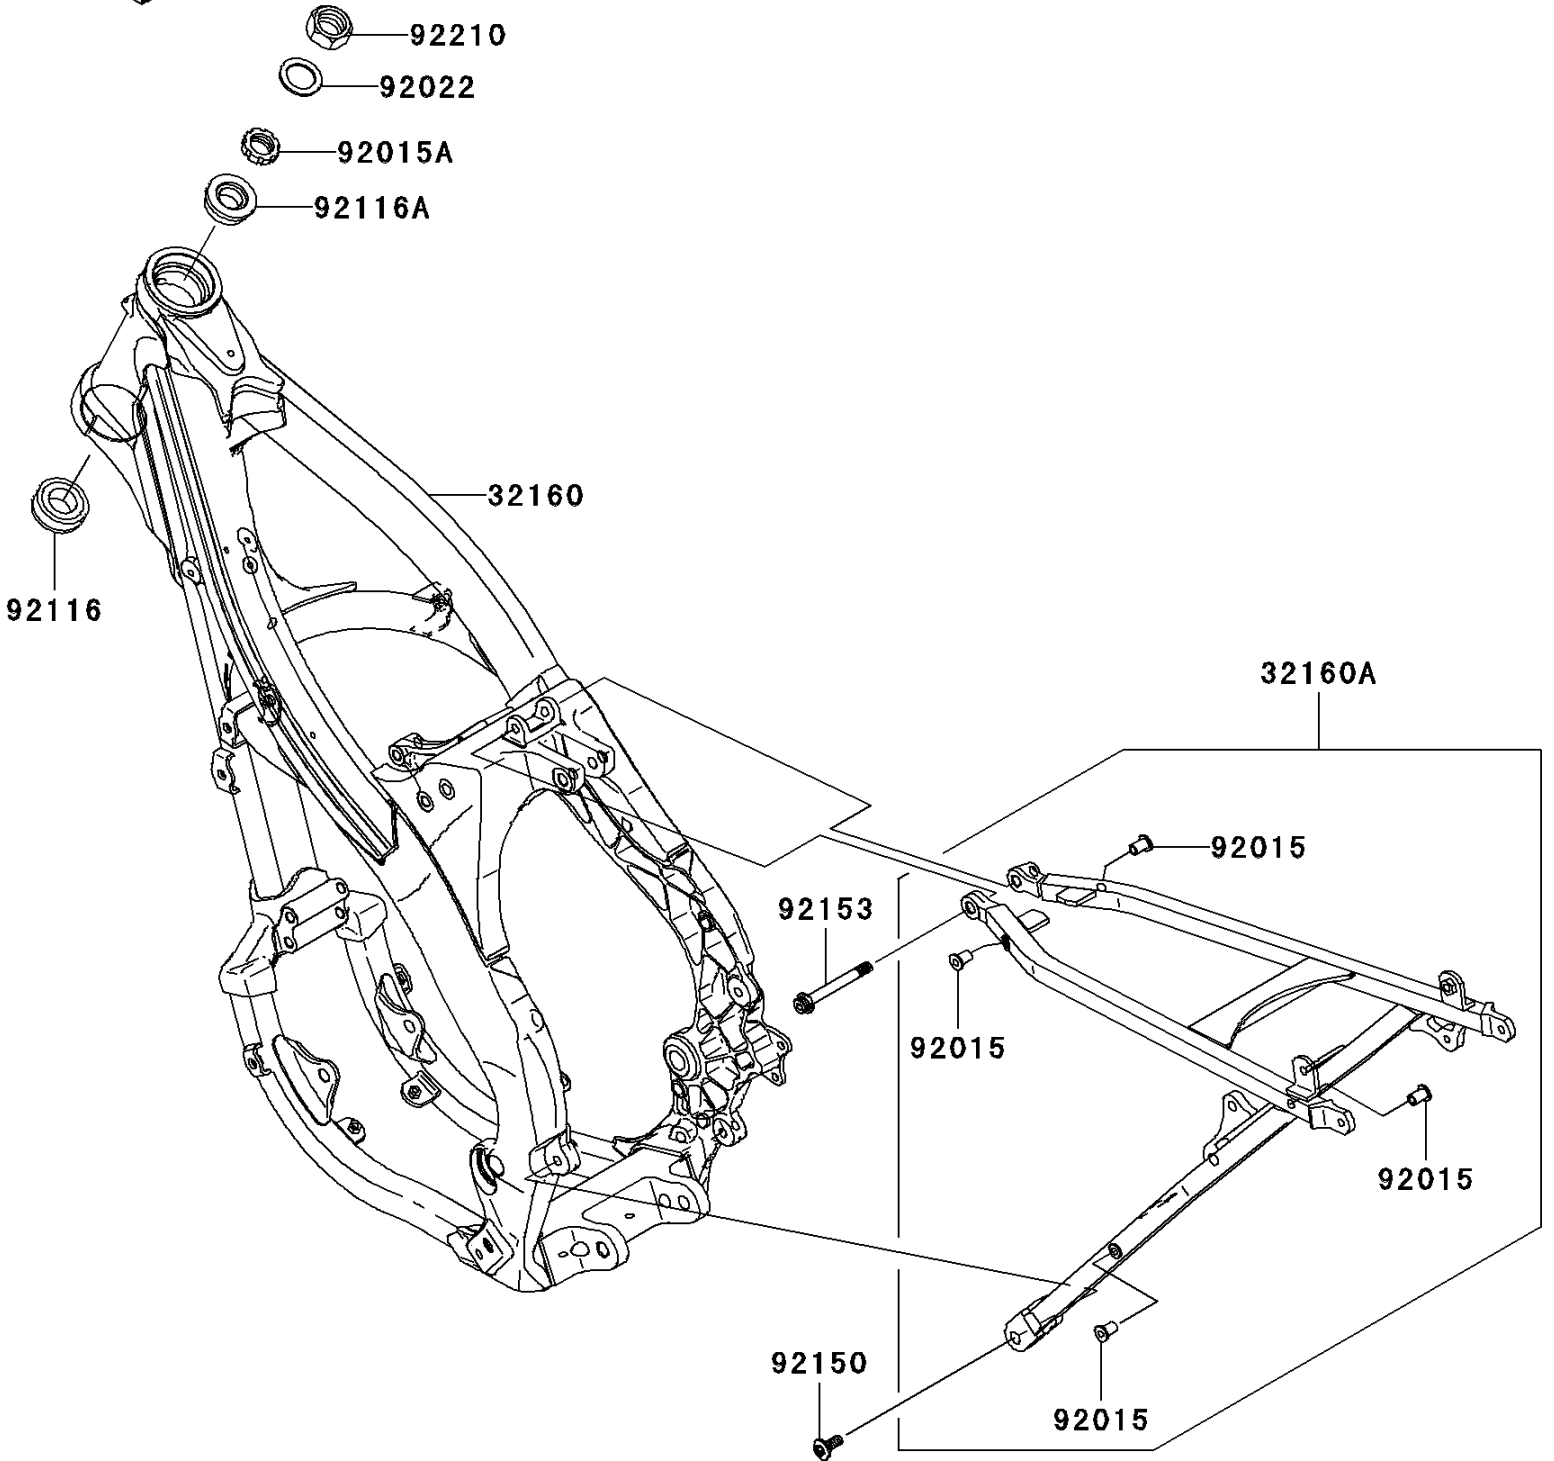

# 2006 KX250F PARTS DIAGRAM

Frame

F2120

## 2006 KX250F PARTS LIST

### Frame

ITEM NAME	PART NUMBER	QUANTITY
FRAME-COMP,FR (Ref # 32160)	32160-0134	1
FRAME-COMP,RR (Ref # 32160A)	32160-0153	1
NUT,POP,6MM,L=15 (Ref # 92015)	92015-1791	4
NUT,STEERING STEM,28MM (Ref # 92015A)	92015-1861	1
WASHER,25X36X2.3 (Ref # 92022)	92022-250	1
BEARING-ROLLER,HI-CAP32006JRRS (Ref # 92116)	92116-1069	1
BEARING-ROLLER,HI-CAP320/28JRR (Ref # 92116A)	92116-1076	1
BOLT,SOCKET,8X20 (Ref # 92150)	92150-1760	2
BOLT,SOCKET,8X74 (Ref # 92153)	92153-1326	1
NUT,24MM (Ref # 92210)	92210-0066	1