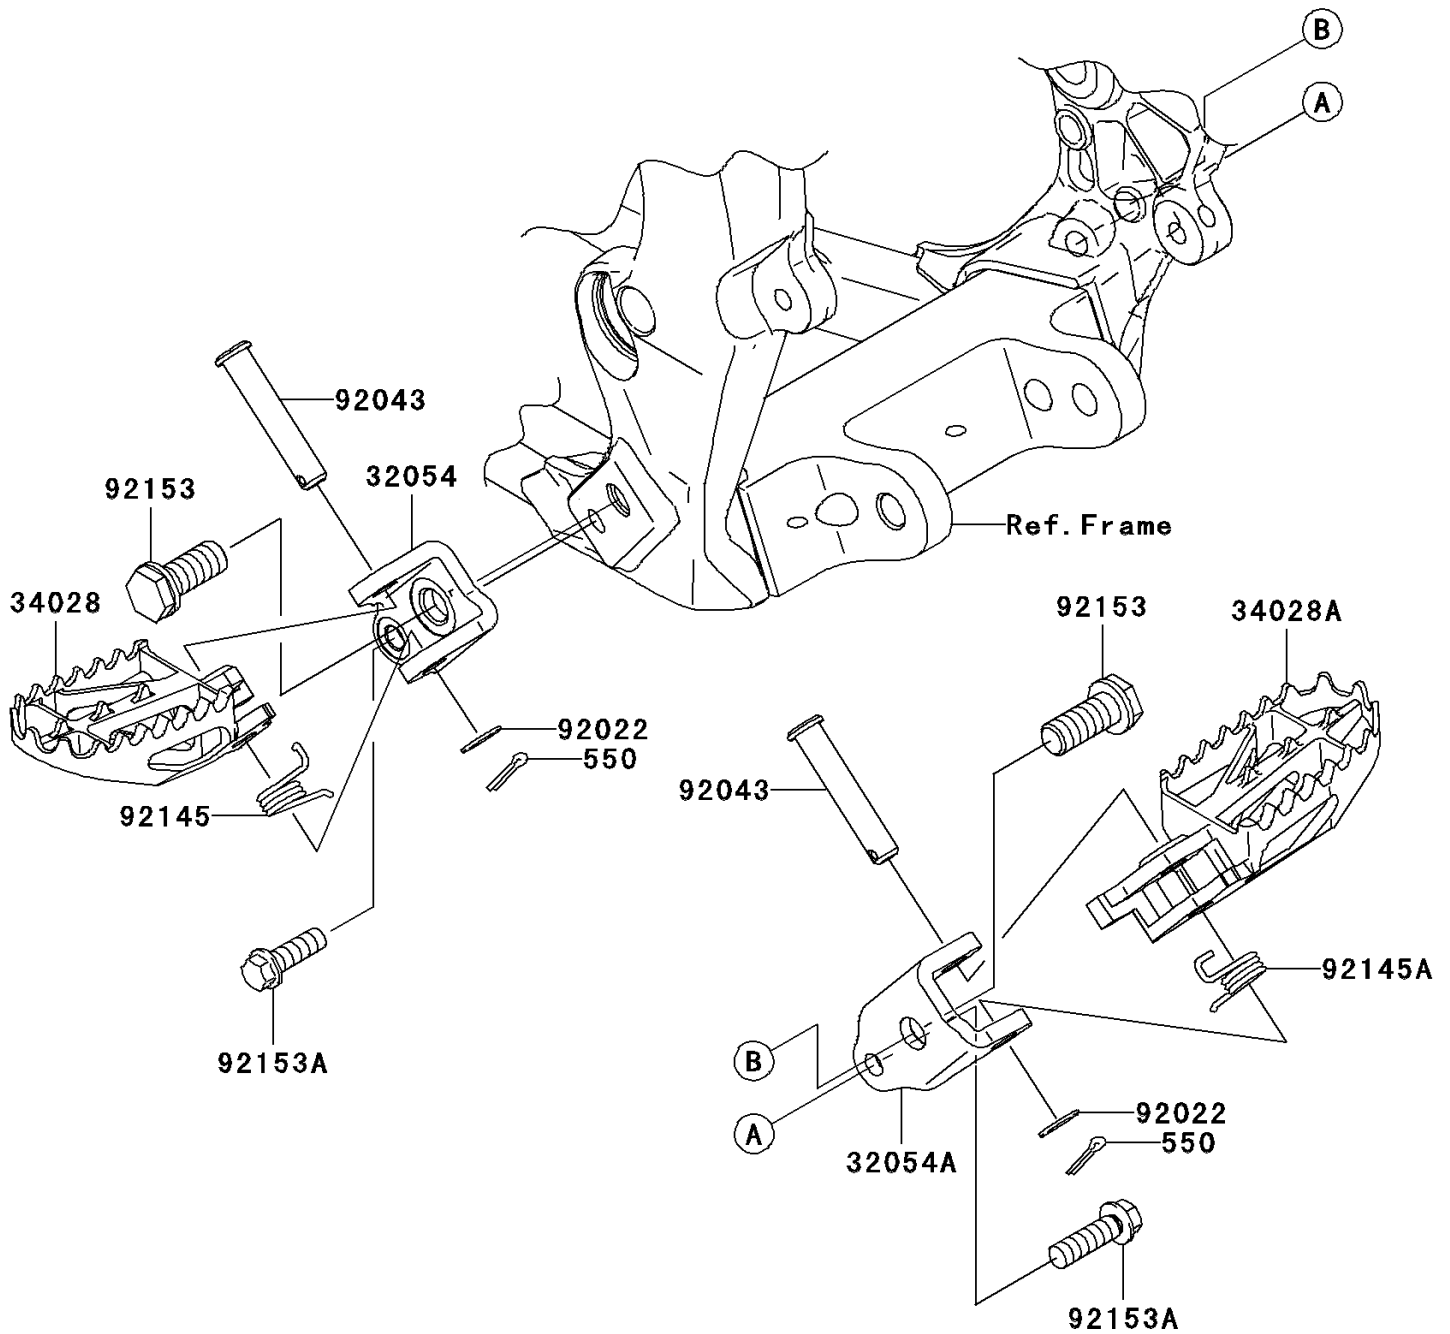

2006 KX250F PARTS DIAGRAM

Footrests

F2160

2006 KX250F PARTS LIST

Footrests

ITEM NAME	PART NUMBER	QUANTITY
PIN-COTTER,3.0X20 (Ref # 550)	550S3020	2
BRACKET-STEP,LH (Ref # 32054)	32054-0020	1
BRACKET-STEP,RH (Ref # 32054A)	32054-0021	1
STEP,LH (Ref # 34028)	34028-0014	1
STEP,RH (Ref # 34028A)	34028-0015	1
WASHER,10.2X16X1 (Ref # 92022)	92022-1829	2
PIN,10X42.5 (Ref # 92043)	92043-0074	2
SPRING,STEP,LH (Ref # 92145)	92145-0198	1
SPRING,STEP,RH (Ref # 92145A)	92145-0199	1
BOLT,FLANGED,12X23 (Ref # 92153)	92153-0653	2
BOLT,FLANGED,8X25 (Ref # 92153A)	92153-0838	2