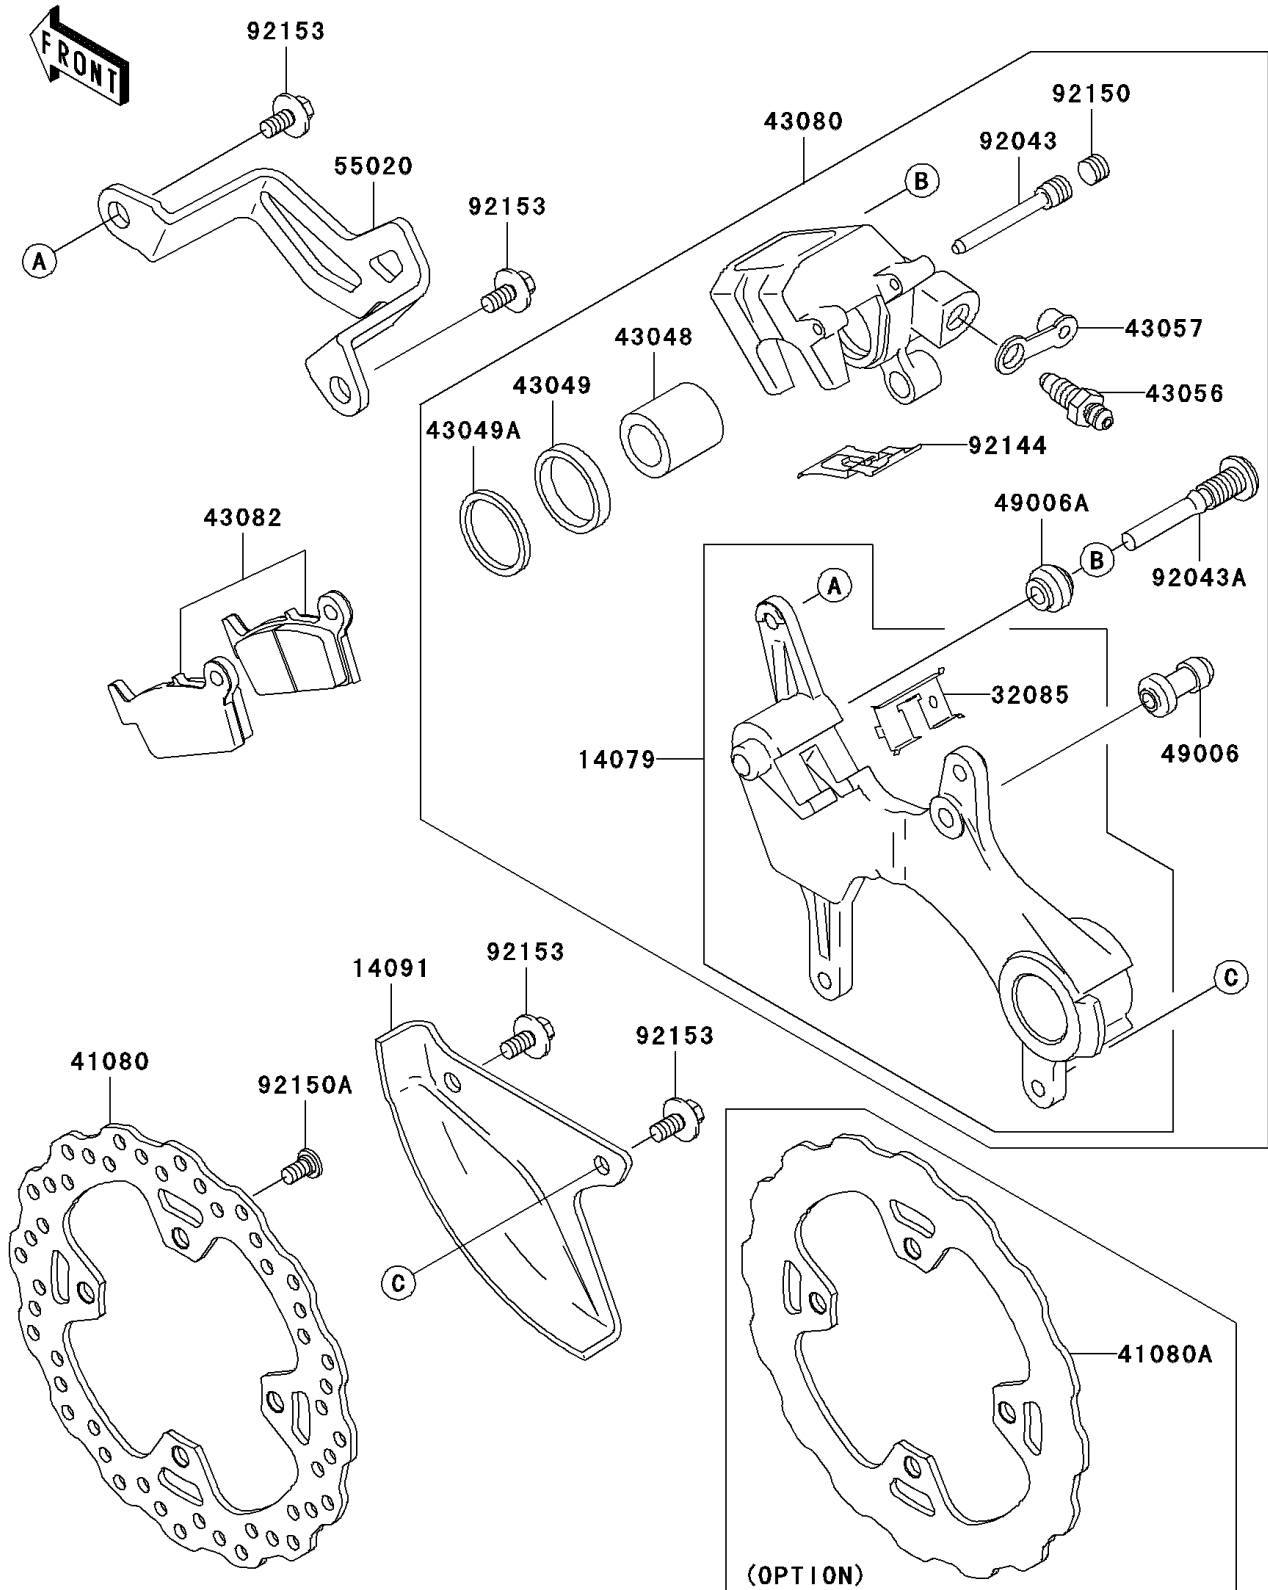

2006 KX250F PARTS DIAGRAM

Rear Brake

F2294

2006 KX250F PARTS LIST

Rear Brake

ITEM NAME	PART NUMBER	QUANTITY
HOLDER-ASSY,REAR CALIPER (Ref # 14079)	14079-0022	1
COVER,REAR DISC,WHITE (Ref # 14091)	14091-1523-RZ	1
STOPPER,PAD (Ref # 32085)	32085-1386	1
DISC,RR (Ref # 41080)	41080-0076	1
DISC,RR (Ref # 41080A)	41080-0094	1
PISTON-CALIPER (Ref # 43048)	43048-1066	1
PACKING (Ref # 43049)	43049-1063	1
PACKING (Ref # 43049A)	43049-1064	1
BREATHER (Ref # 43056)	43056-1055	1
CAP-BREATHER (Ref # 43057)	43057-1001	1
CALIPER-SUB-ASSY,RR (Ref # 43080)	43080-0037	1
PAD-ASSY-BRAKE (Ref # 43082)	43082-0048	1
BOOT,CALIPER (Ref # 49006)	49006-1088	1
BOOT,CALIPER (Ref # 49006A)	49006-1242	1
GUARD,RR CALIPER (Ref # 55020)	55020-0018	1
PIN,HANGER (Ref # 92043)	92043-1507	1
PIN (Ref # 92043A)	92043-1508	1
SPRING,PAD (Ref # 92144)	92144-1819	1
BOLT,PLUG (Ref # 92150)	92150-1692	1
BOLT,DISC PLATE,8X15 (Ref # 92150A)	92150-1811	4
BOLT,FLANGED,6X14 (Ref # 92153)	92153-0936	4