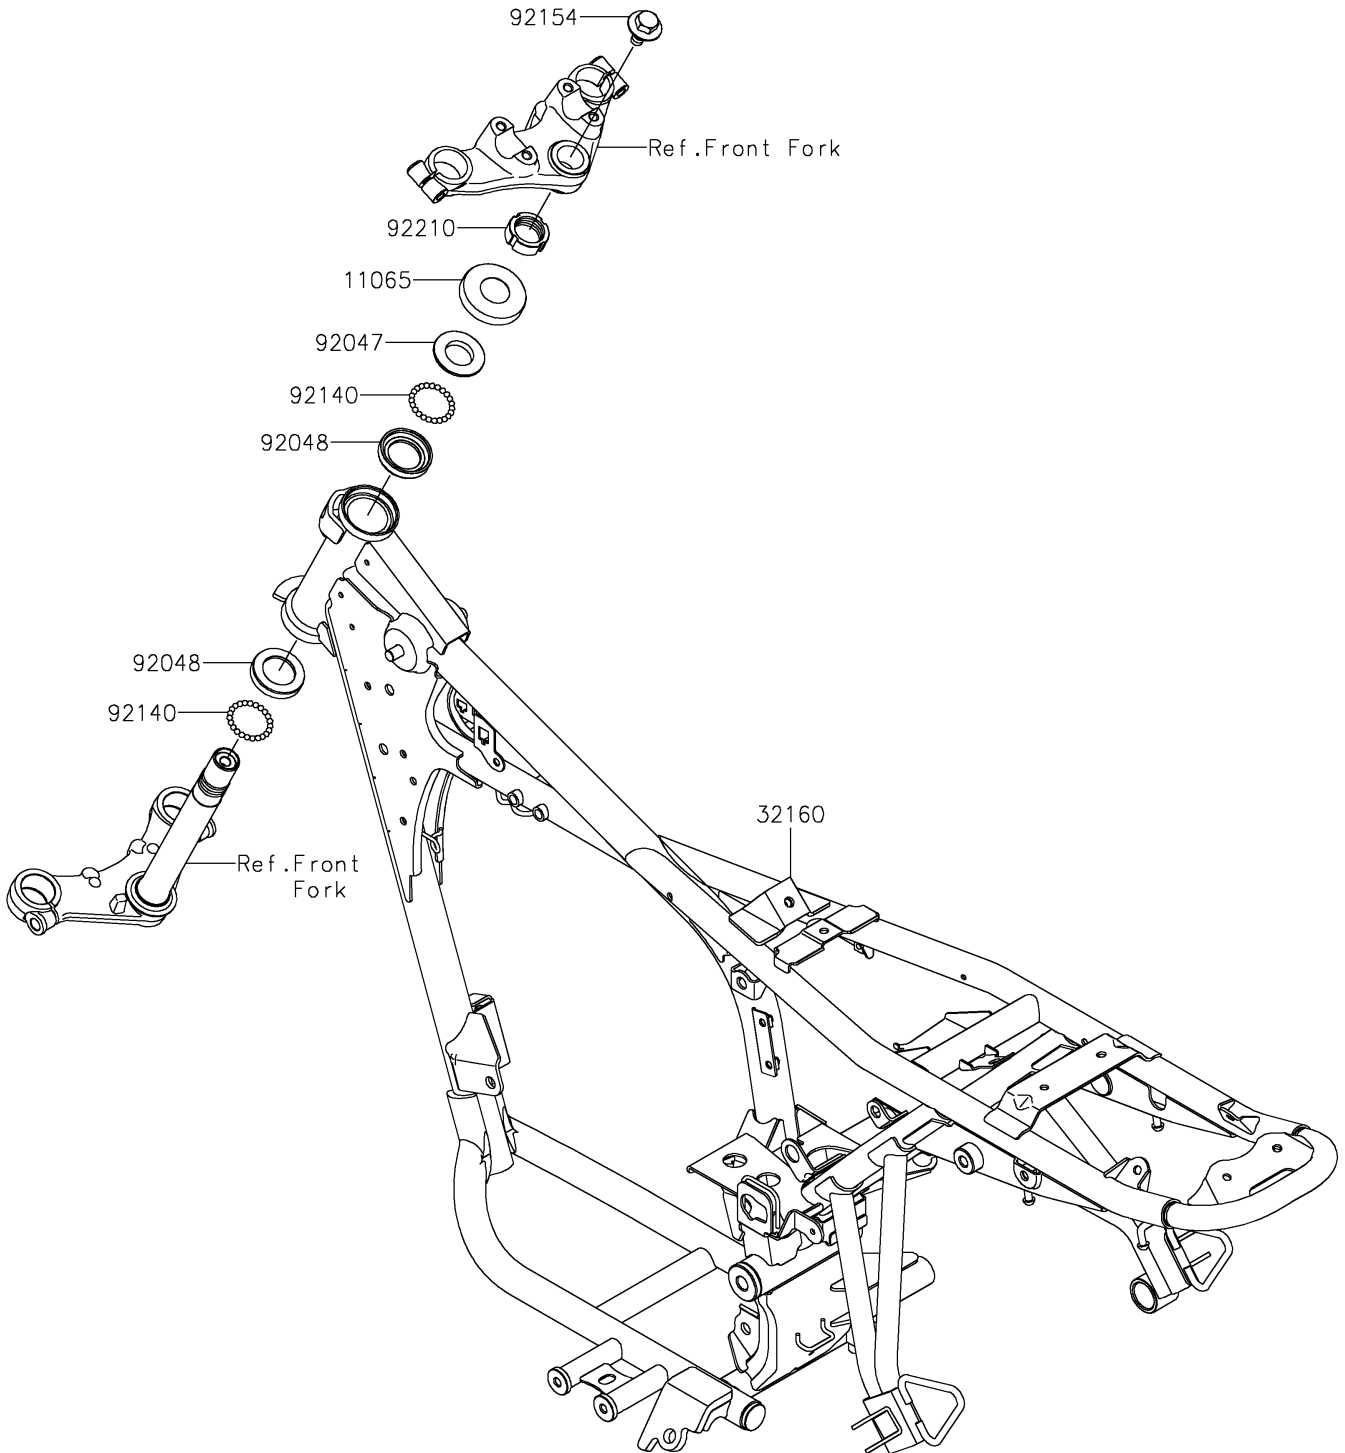

# 2019 W175 SE PARTS DIAGRAM

Frame

F2120

## 2019 W175 SE PARTS LIST

### Frame

ITEM NAME	PART NUMBER	QUANTITY
CAP,STEM (Ref # 11065)	11065-1287	1
FRAME-COMP,F.S.BLACK (Ref # 32160)	32160-0993-18R	1
RACE,STEERING STEM BEARING (Ref # 92047)	92047-014	1
RACE,STEERING STEM BEARING (Ref # 92048)	92048-009	2
BALL (Ref # 92140)	92140-0019	46
BOLT,TOP,10X23 (Ref # 92154)	92154-3839	1
NUT,25MM (Ref # 92210)	92210-1599	1