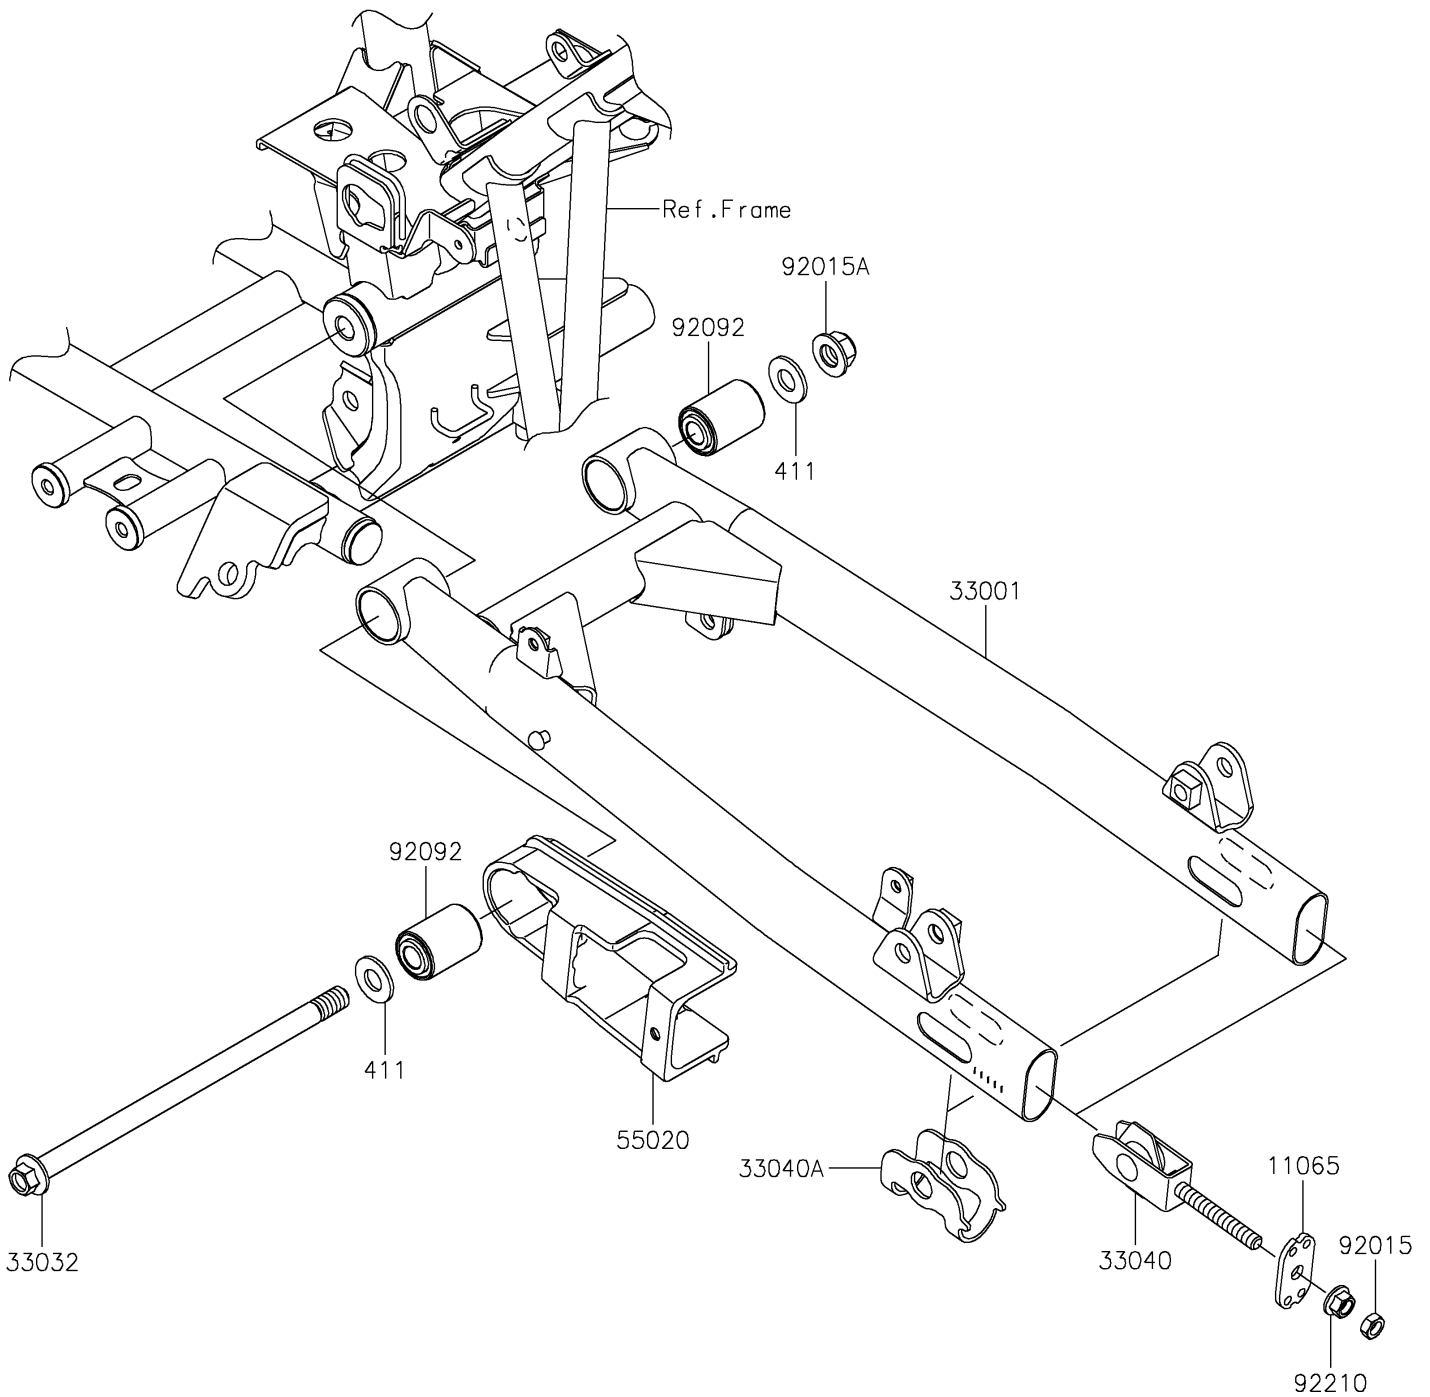

2019 W175 SE (Indonesia Only) PARTS DIAGRAM

Swingarm

F2141

2019 W175 SE (Indonesia Only) PARTS LIST

Swingarm

ITEM NAME	PART NUMBER	QUANTITY
CAP,CHAIN ADJUSTER (Ref # 11065)	11065-0813	2
ARM-COMP-SWING,F.S.BLACK (Ref # 33001)	33001-0705-18R	1
SHAFT-SWING ARM,12X230 (Ref # 33032)	33032-0057	1
ADJUSTER-CHAIN,INNER (Ref # 33040)	33040-0041	2
ADJUSTER-CHAIN,OUTER (Ref # 33040A)	33040-1167	2
GUARD (Ref # 55020)	55020-2185	1
NUT,8MM (Ref # 92015)	92015-1364	2
NUT,LOCK,FLANGED,12MM (Ref # 92015A)	92015-1433	1
BUSHING-RUBBER (Ref # 92092)	92092-0006	2
NUT,8MM (Ref # 92210)	92210-0773	2
WASHER-PLAIN,12MM (Ref # 411)	411AA1200	2