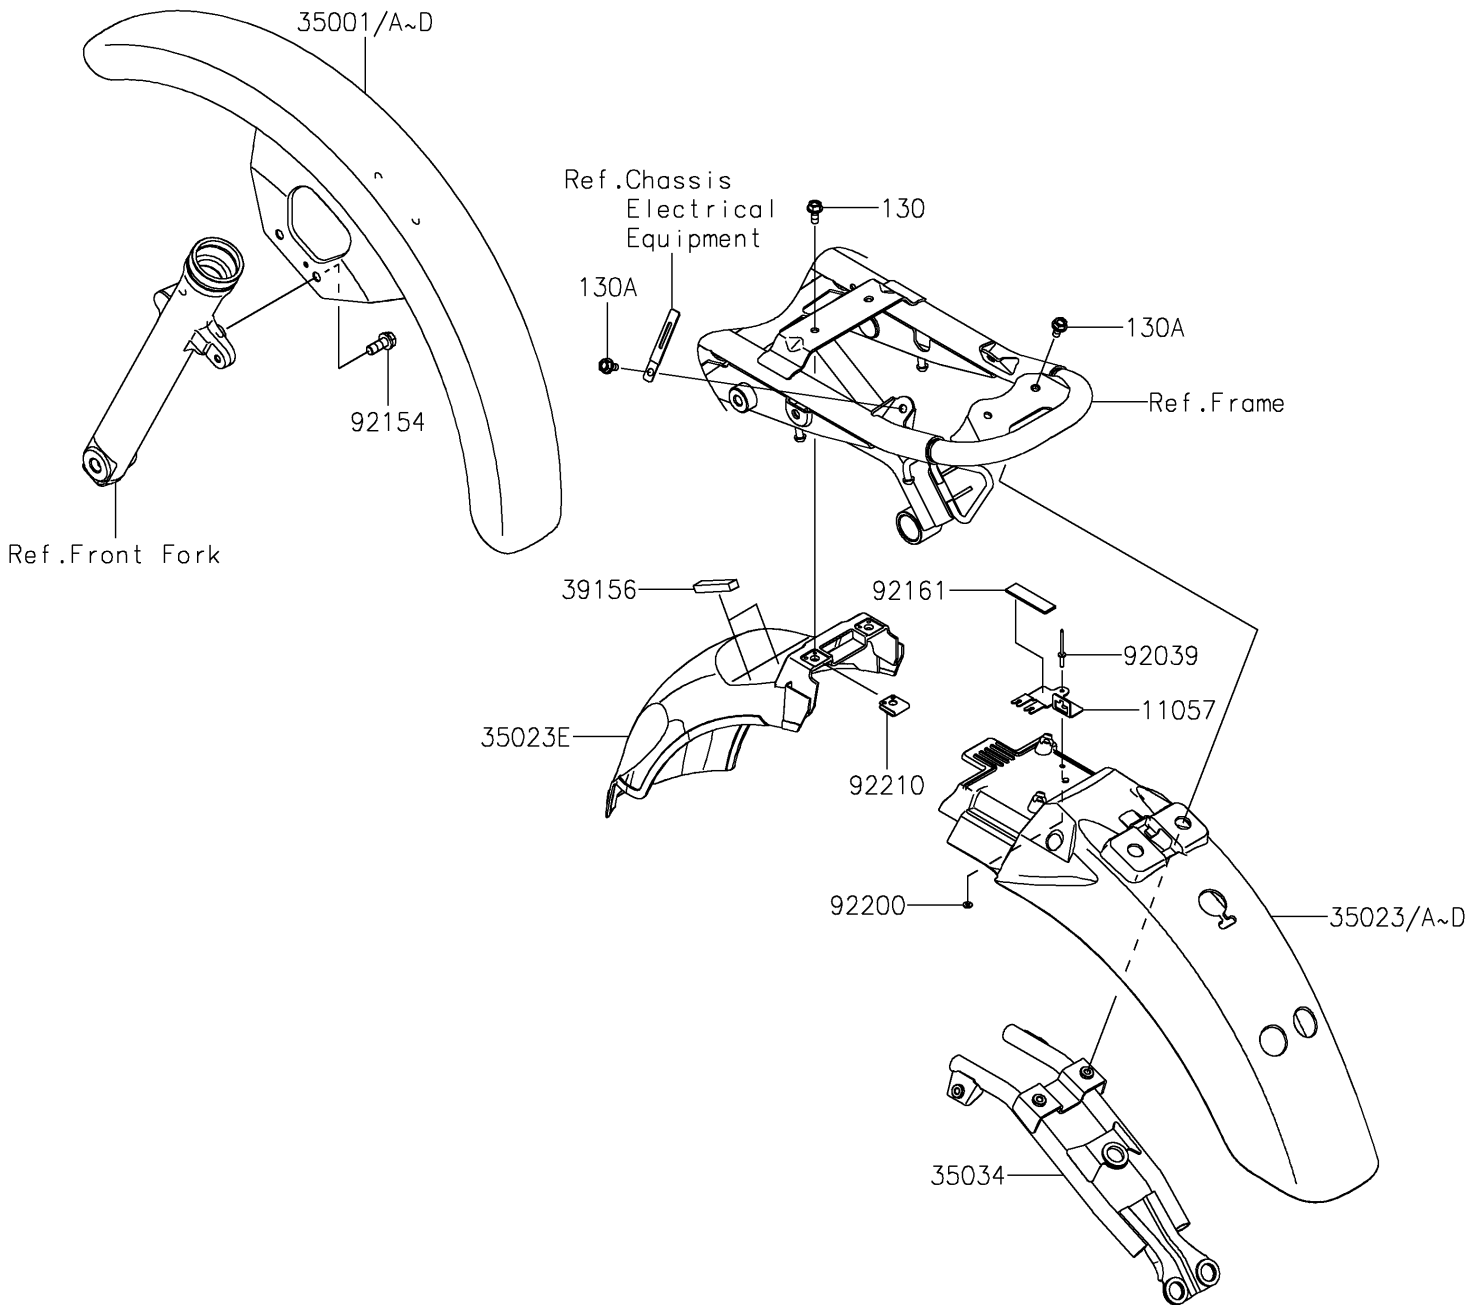

2019 W175 SE PARTS DIAGRAM

Fenders

F2170

2019 W175 SE PARTS LIST

Fenders

ITEM NAME	PART NUMBER	QUANTITY
BRACKET,RR FENDER (Ref # 11057)	11057-1211	1
FENDER-ASSY-FRONT,P.C.WHITE (Ref # 35001C)	35001-0069-667	1
FENDER-REAR,RR,P.C.WHITE (Ref # 35023C)	35023-0433-667	1
FENDER-REAR,FR (Ref # 35023E)	35023-0434	1
REINFORCE (Ref # 35034)	35034-0600	1
PAD,10X50X7 (Ref # 39156)	39156-2362	2
RIVET (Ref # 92039)	92039-1231	1
BOLT,FLANGED,8X20 (Ref # 92154)	92154-2777	4
DAMPER,13X50X2 (Ref # 92161)	92161-2118	1
WASHER,3.5X8X1 (Ref # 92200)	92200-1251	1
NUT,CLAMP,6MM (Ref # 92210)	92210-1598	2
BOLT-FLANGED,6X14 (Ref # 130)	130BA0614	2
BOLT-FLANGED,6X12 (Ref # 130A)	130BB0612	4