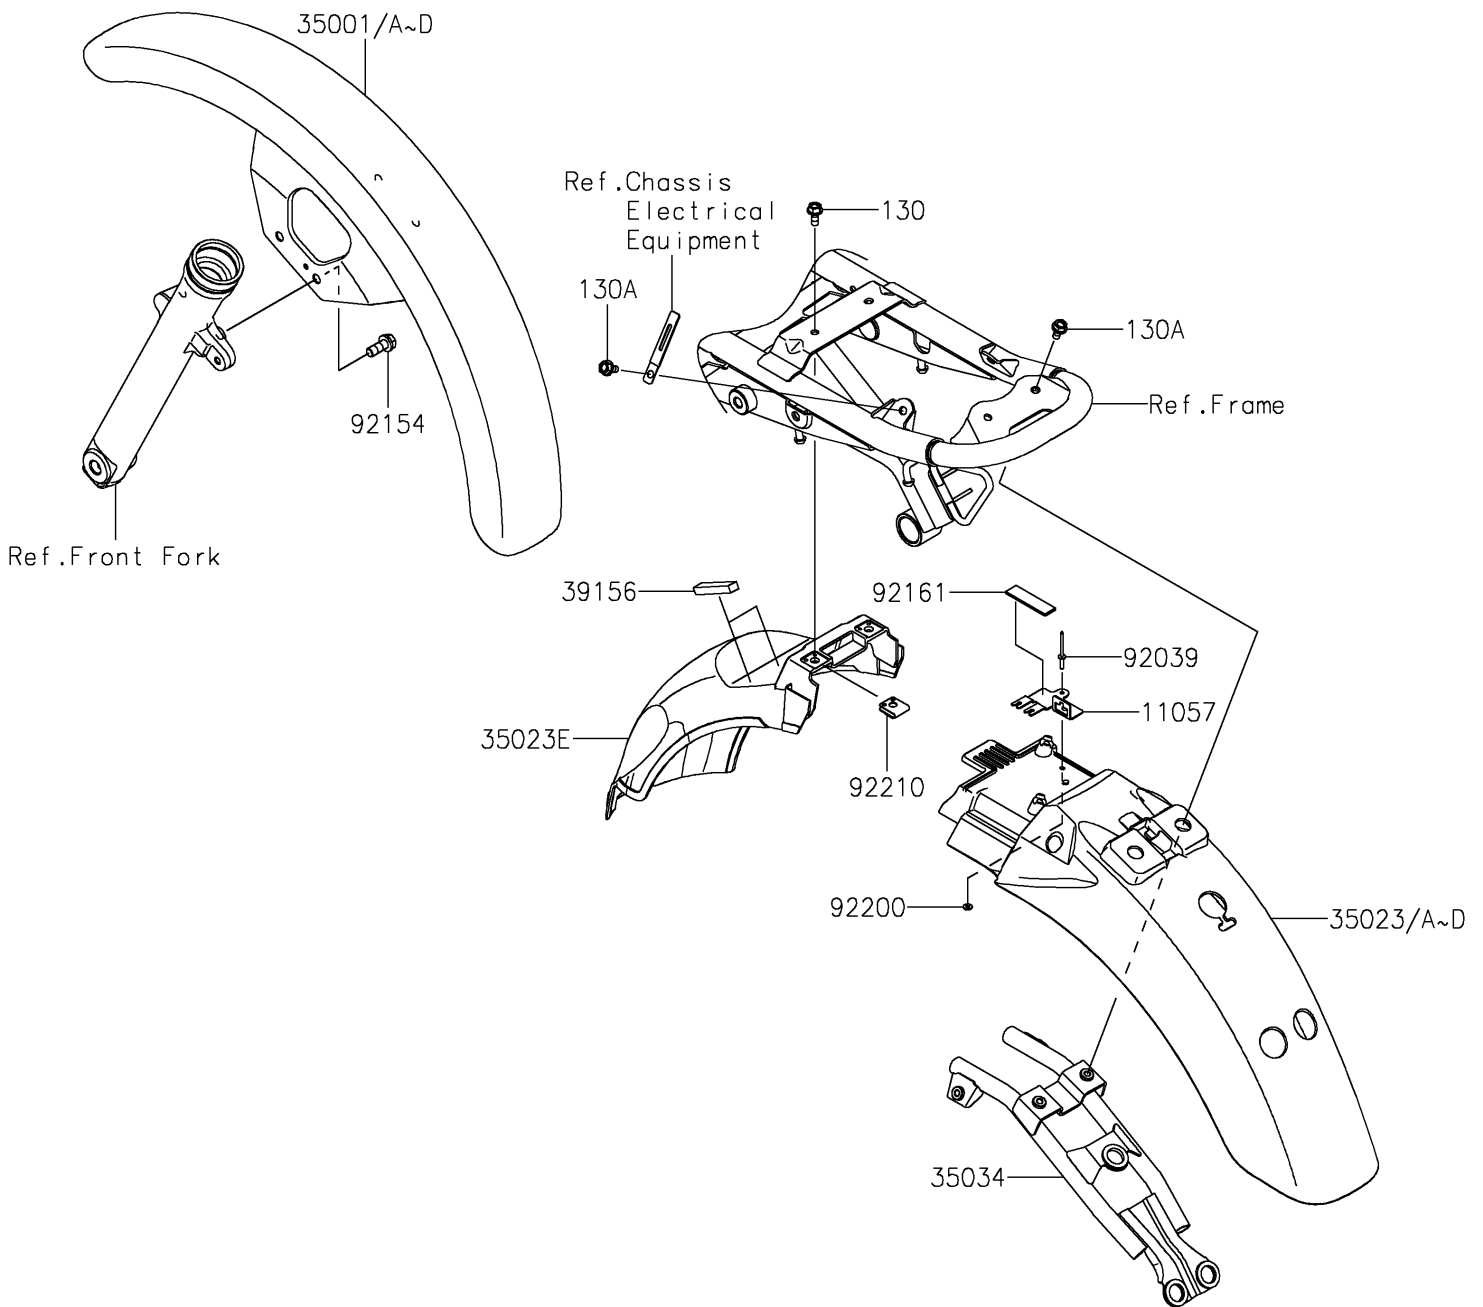

2019 W175 SE (Indonesia Only) PARTS DIAGRAM

Fenders

F2170

2019 W175 SE (Indonesia Only) PARTS LIST

Fenders

ITEM NAME	PART NUMBER	QUANTITY
BRACKET,RR FENDER (Ref # 11057)	11057-1211	1
FENDER-ASSY-FRONT,S.C.BLUE (Ref # 35001A)	35001-0069-62K	1
FENDER-ASSY-FRONT,M.S.BLACK (Ref # 35001B)	35001-0069-660	1
FENDER-ASSY-FRONT,M.F.S.BLACK (Ref # 35001D)	35001-0069-739	1
FENDER-REAR,RR,S.C.BLUE (Ref # 35023A)	35023-0433-62K	1
FENDER-REAR,RR,M.S.BLACK (Ref # 35023B)	35023-0433-660	1
FENDER-REAR,RR,M.F.S.BLACK (Ref # 35023D)	35023-0433-739	1
FENDER-REAR,FR (Ref # 35023E)	35023-0434	1
REINFORCE (Ref # 35034)	35034-0600	1
PAD,10X50X7 (Ref # 39156)	39156-2362	2
RIVET (Ref # 92039)	92039-1231	1
BOLT,FLANGED,8X20 (Ref # 92154)	92154-2777	4
DAMPER,13X50X2 (Ref # 92161)	92161-2118	1
WASHER,3.5X8X1 (Ref # 92200)	92200-1251	1
NUT,CLAMP,6MM (Ref # 92210)	92210-1598	2
BOLT-FLANGED,6X14 (Ref # 130)	130BA0614	2
BOLT-FLANGED,6X12 (Ref # 130A)	130BB0612	4