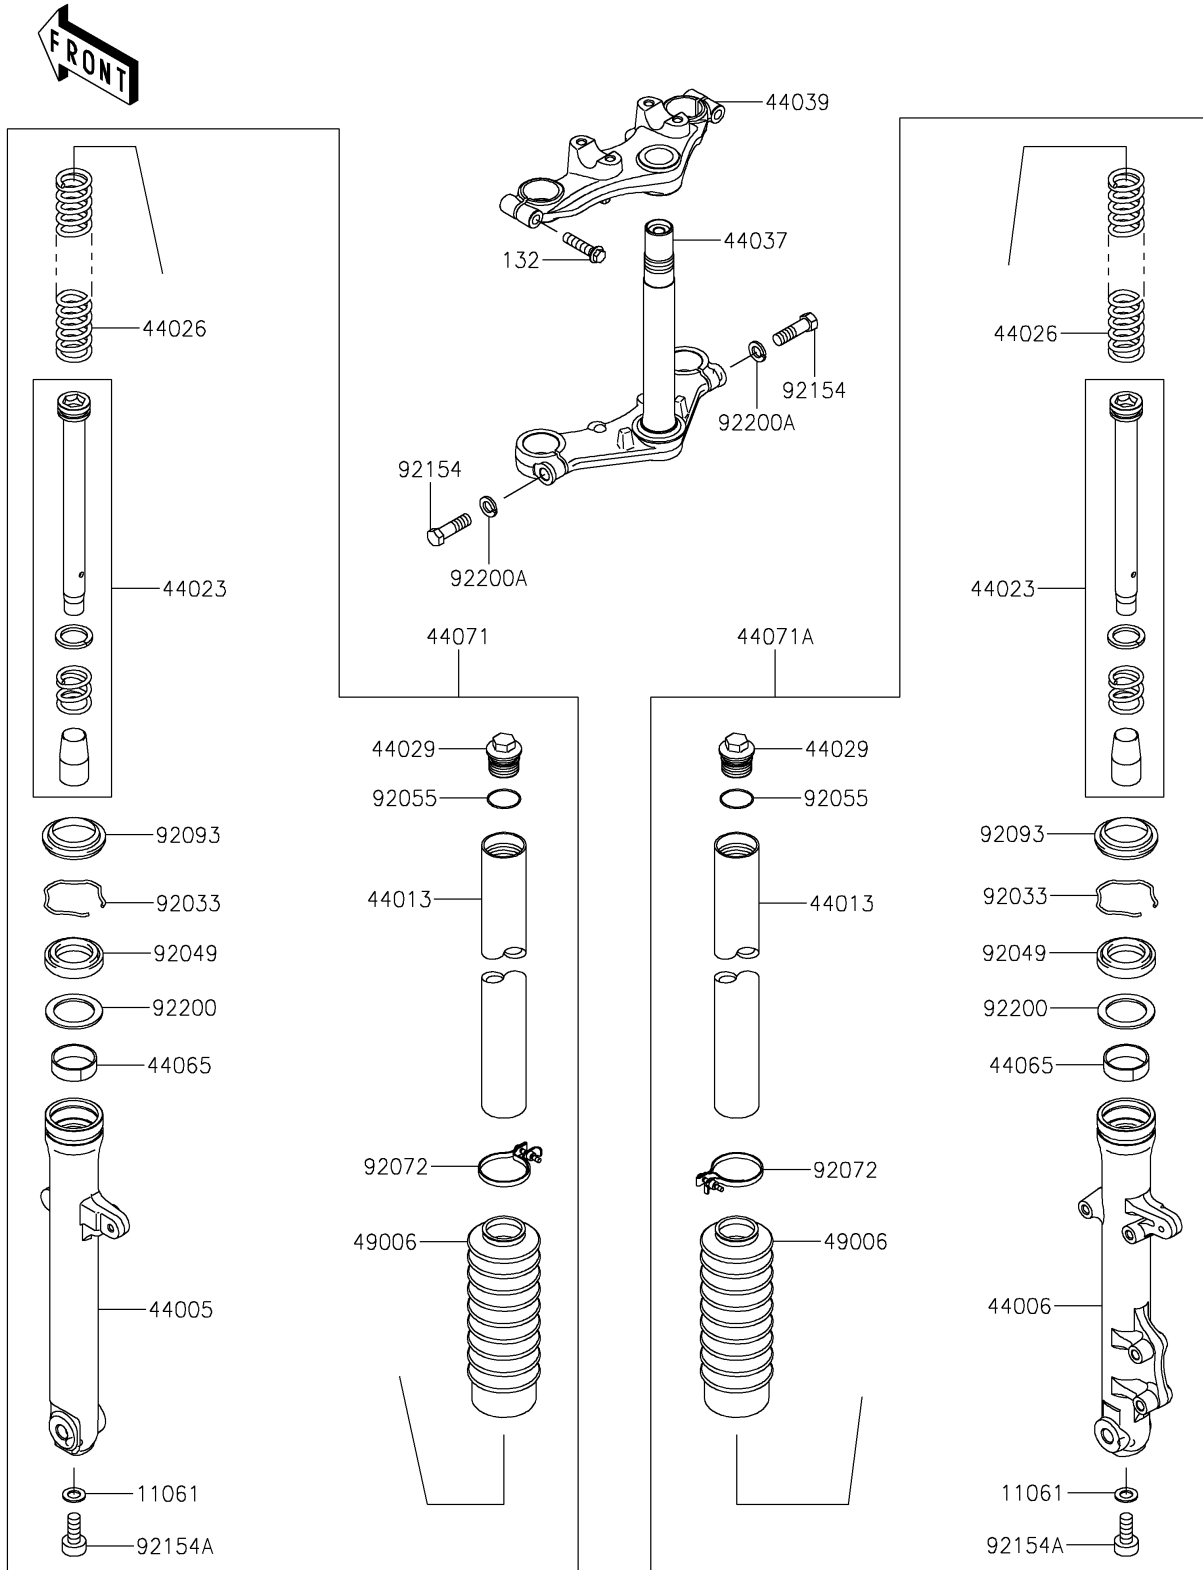

2018 W175 SE (Indonesia Only) PARTS DIAGRAM

Front Fork

F2340

2018 W175 SE (Indonesia Only) PARTS LIST

Front Fork

ITEM NAME	PART NUMBER	QUANTITY
GASKET (Ref # 11061)	11061-1258	2
PIPE-LEFT FORK OUTER,F.S.BLK (Ref # 44005)	44005-0118-18R	1
PIPE-RIGHT FORK OUTER,F.S.BLK (Ref # 44006)	44006-0115-18R	1
PIPE-FORK INNER (Ref # 44013)	44013-0317	2
CYLINDER-SET-FORK (Ref # 44023)	44023-0143	2
SPRING-FRONT FORK (Ref # 44026)	44026-0218	2
SEAT-FORK SPRING (Ref # 44029)	44029-0021	2
HOLDER-FORK UNDER (Ref # 44037)	44037-0177	1
HOLDER-FORK UPPER (Ref # 44039)	44039-0175	1
BUSHING-FRONT FORK (Ref # 44065)	44065-0066	2
DAMPER-ASSY,FORK,LH,F.S.BLACK (Ref # 44071)	44071-1293-18R	1
DAMPER-ASSY,FORK,RH,F.S.BLACK (Ref # 44071A)	44071-1294-18R	1
BOOT (Ref # 49006)	49006-0603	2
RING-SNAP (Ref # 92033)	92033-0788	2
SEAL-OIL (Ref # 92049)	92049-0800	2
RING-O (Ref # 92055)	92055-0891	2
BAND (Ref # 92072)	92072-0809	2
SEAL (Ref # 92093)	92093-0705	2
BOLT (Ref # 92154)	92154-2748	2
BOLT (Ref # 92154A)	92154-2750	2
WASHER (Ref # 92200)	92200-1911	2
WASHER (Ref # 92200A)	92200-1913	2
BOLT-FLANGED-SMALL,8X35 (Ref # 132)	132BA0835	2