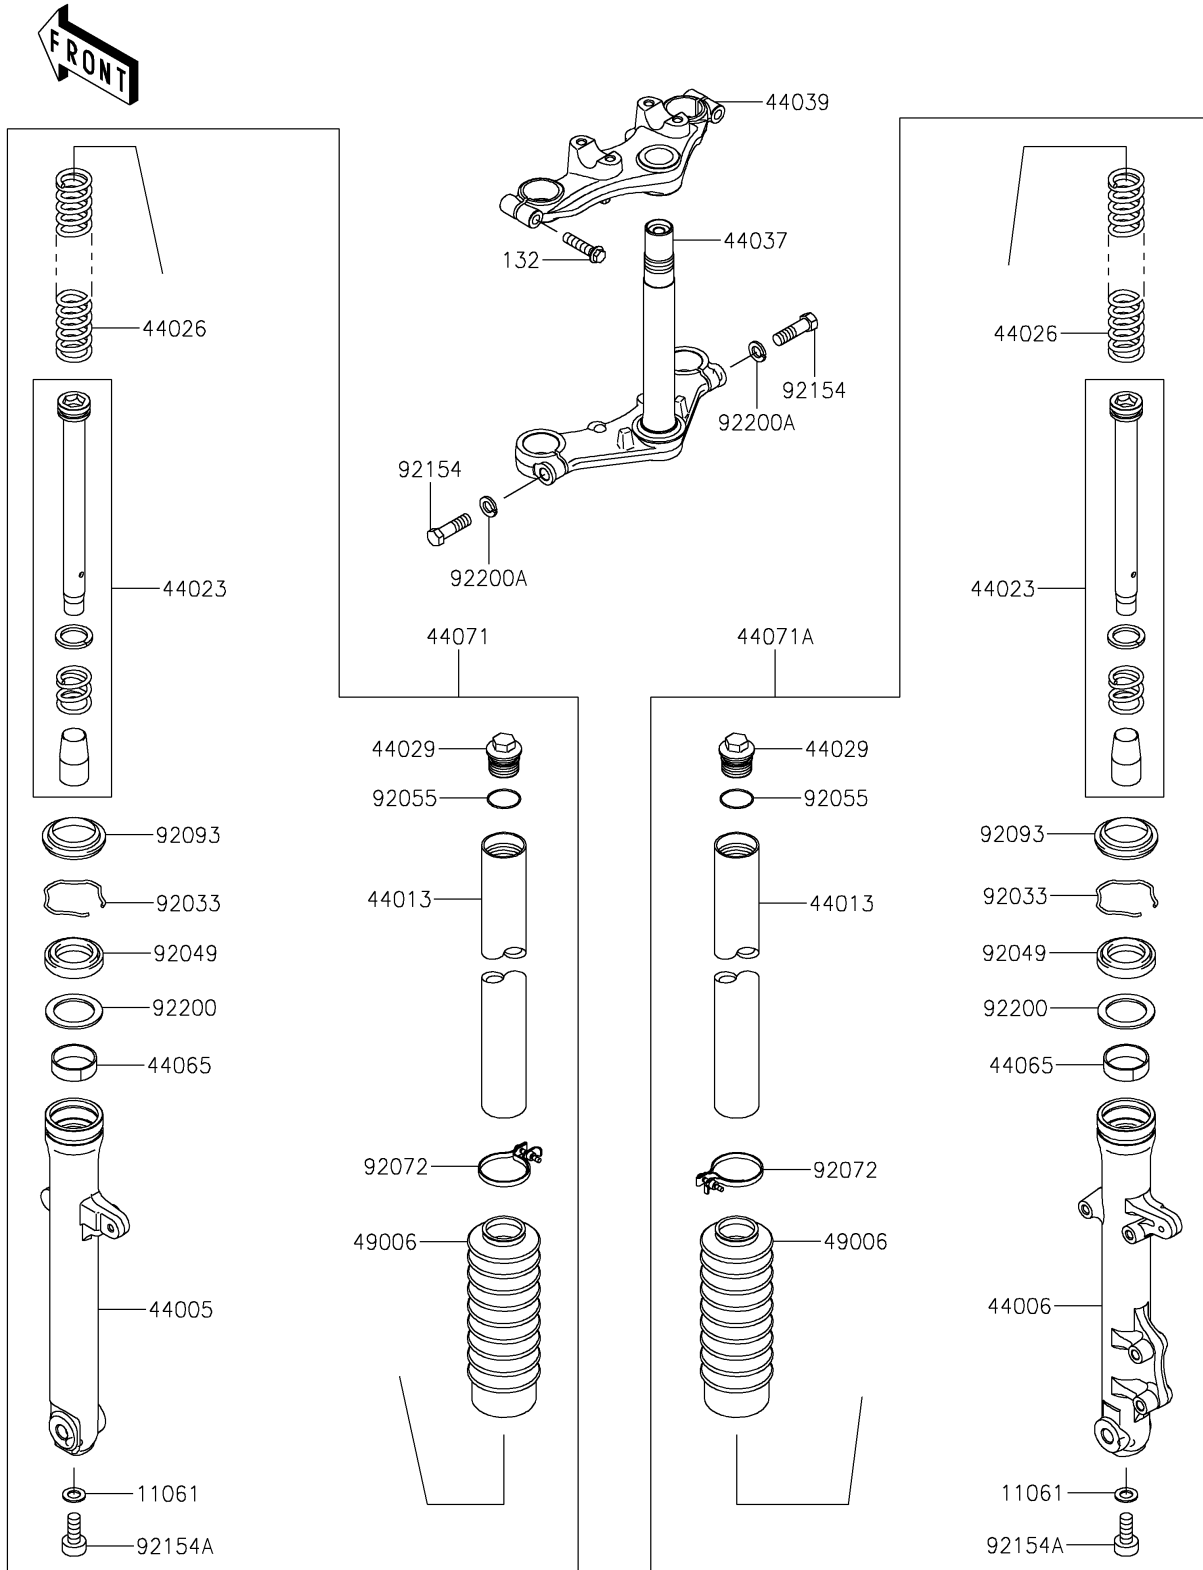

# 2019 W175 SE PARTS DIAGRAM

Front Fork

F2340

## 2019 W175 SE PARTS LIST

### Front Fork

ITEM NAME	PART NUMBER	QUANTITY
GASKET (Ref # 11061)	11061-1258	2
PIPE-LEFT FORK OUTER,F.S.BLK (Ref # 44005)	44005-0118-18R	1
PIPE-RIGHT FORK OUTER,F.S.BLK (Ref # 44006)	44006-0115-18R	1
PIPE-FORK INNER (Ref # 44013)	44013-0317	2
CYLINDER-SET-FORK (Ref # 44023)	44023-0143	2
SPRING-FRONT FORK (Ref # 44026)	44026-0218	2
SEAT-FORK SPRING (Ref # 44029)	44029-0021	2
HOLDER-FORK UNDER (Ref # 44037)	44037-0177	1
HOLDER-FORK UPPER (Ref # 44039)	44039-0175	1
BUSHING-FRONT FORK (Ref # 44065)	44065-0066	2
DAMPER-ASSY,FORK,LH,F.S.BLACK (Ref # 44071)	44071-1293-18R	1
DAMPER-ASSY,FORK,RH,F.S.BLACK (Ref # 44071A)	44071-1294-18R	1
BOOT (Ref # 49006)	49006-0603	2
RING-SNAP (Ref # 92033)	92033-0788	2
SEAL-OIL (Ref # 92049)	92049-0800	2
RING-O (Ref # 92055)	92055-0891	2
BAND (Ref # 92072)	92072-0809	2
SEAL (Ref # 92093)	92093-0705	2
BOLT (Ref # 92154)	92154-2748	2
BOLT (Ref # 92154A)	92154-2750	2
WASHER (Ref # 92200)	92200-1911	2
WASHER (Ref # 92200A)	92200-1913	2
BOLT-FLANGED-SMALL,8X35 (Ref # 132)	132BA0835	2