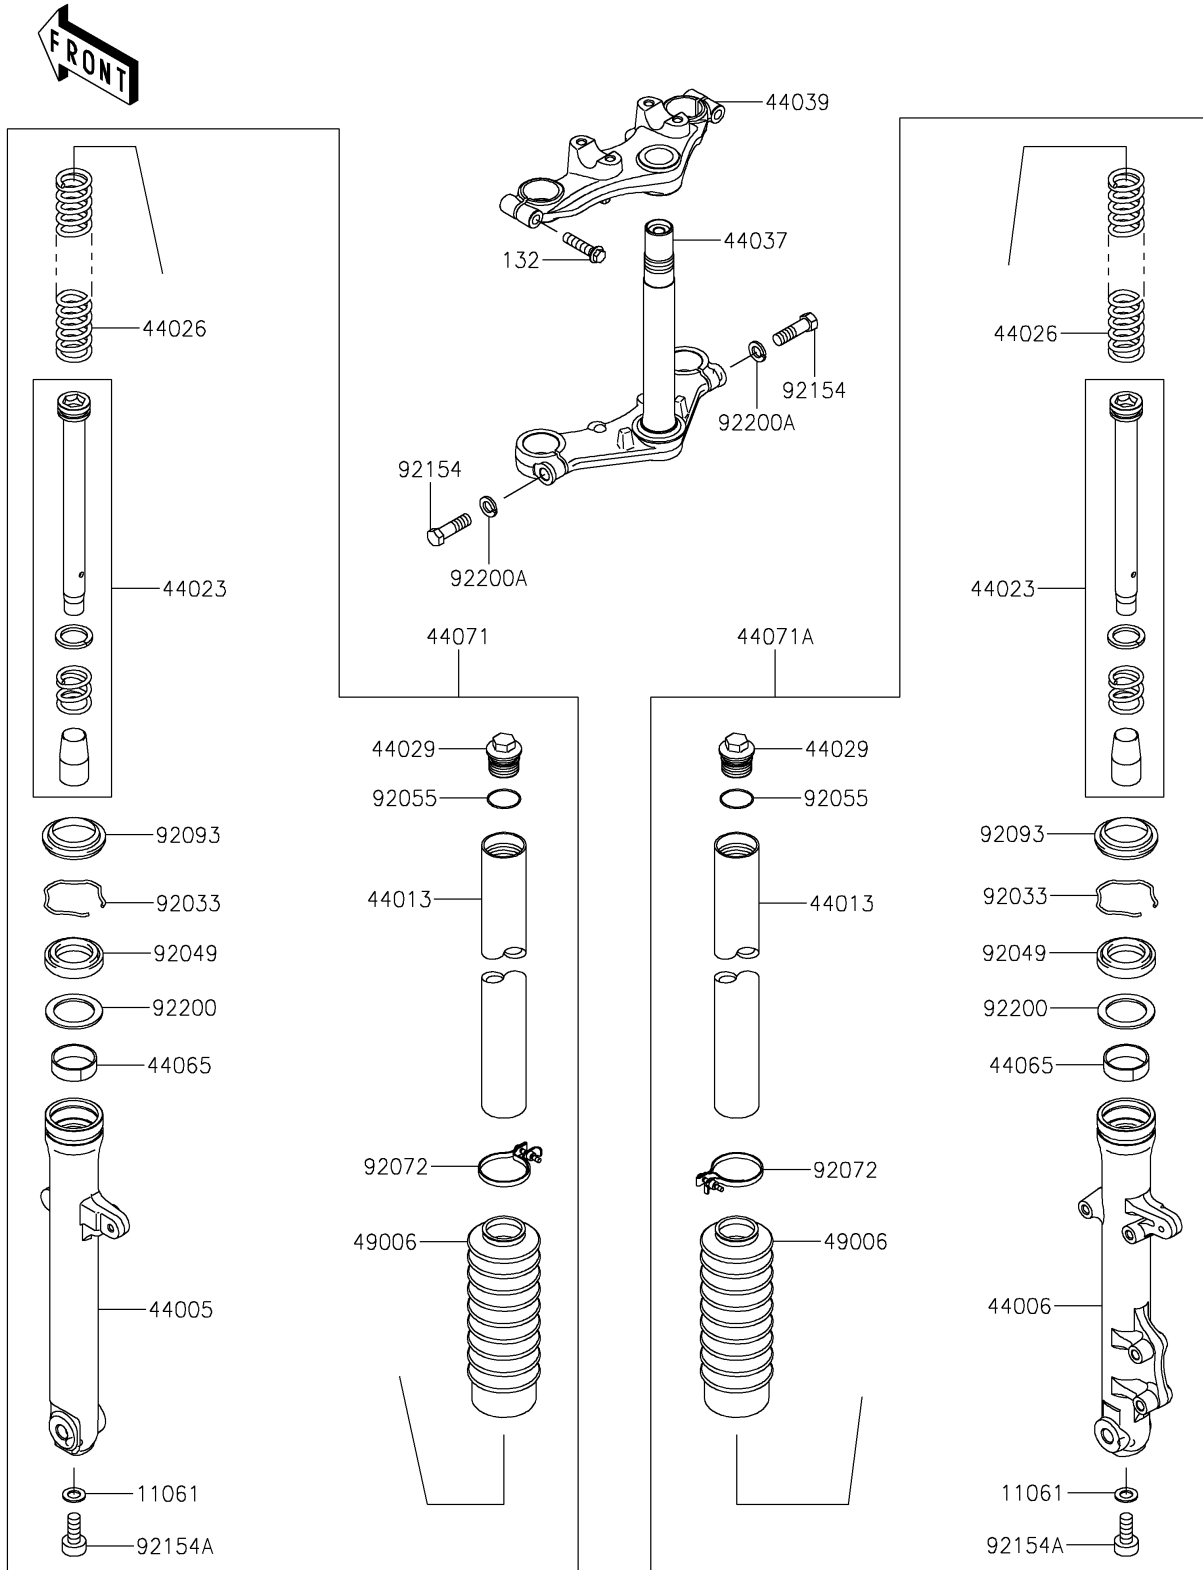

2019 W175 SE (Indonesia Only) PARTS DIAGRAM

Front Fork

F2340

2019 W175 SE (Indonesia Only) PARTS LIST

Front Fork

ITEM NAME	PART NUMBER	QUANTITY
GASKET (Ref # 11061)	11061-1258	2
PIPE-LEFT FORK OUTER,F.S.BLK (Ref # 44005)	44005-0118-18R	1
PIPE-RIGHT FORK OUTER,F.S.BLK (Ref # 44006)	44006-0115-18R	1
PIPE-FORK INNER (Ref # 44013)	44013-0317	2
CYLINDER-SET-FORK (Ref # 44023)	44023-0143	2
SPRING-FRONT FORK (Ref # 44026)	44026-0218	2
SEAT-FORK SPRING (Ref # 44029)	44029-0021	2
HOLDER-FORK UNDER (Ref # 44037)	44037-0177	1
HOLDER-FORK UPPER (Ref # 44039)	44039-0175	1
BUSHING-FRONT FORK (Ref # 44065)	44065-0066	2
DAMPER-ASSY,FORK,LH,F.S.BLACK (Ref # 44071)	44071-1293-18R	1
DAMPER-ASSY,FORK,RH,F.S.BLACK (Ref # 44071A)	44071-1294-18R	1
BOOT (Ref # 49006)	49006-0603	2
RING-SNAP (Ref # 92033)	92033-0788	2
SEAL-OIL (Ref # 92049)	92049-0800	2
RING-O (Ref # 92055)	92055-0891	2
BAND (Ref # 92072)	92072-0809	2
SEAL (Ref # 92093)	92093-0705	2
BOLT (Ref # 92154)	92154-2748	2
BOLT (Ref # 92154A)	92154-2750	2
WASHER (Ref # 92200)	92200-1911	2
WASHER (Ref # 92200A)	92200-1913	2
BOLT-FLANGED-SMALL,8X35 (Ref # 132)	132BA0835	2