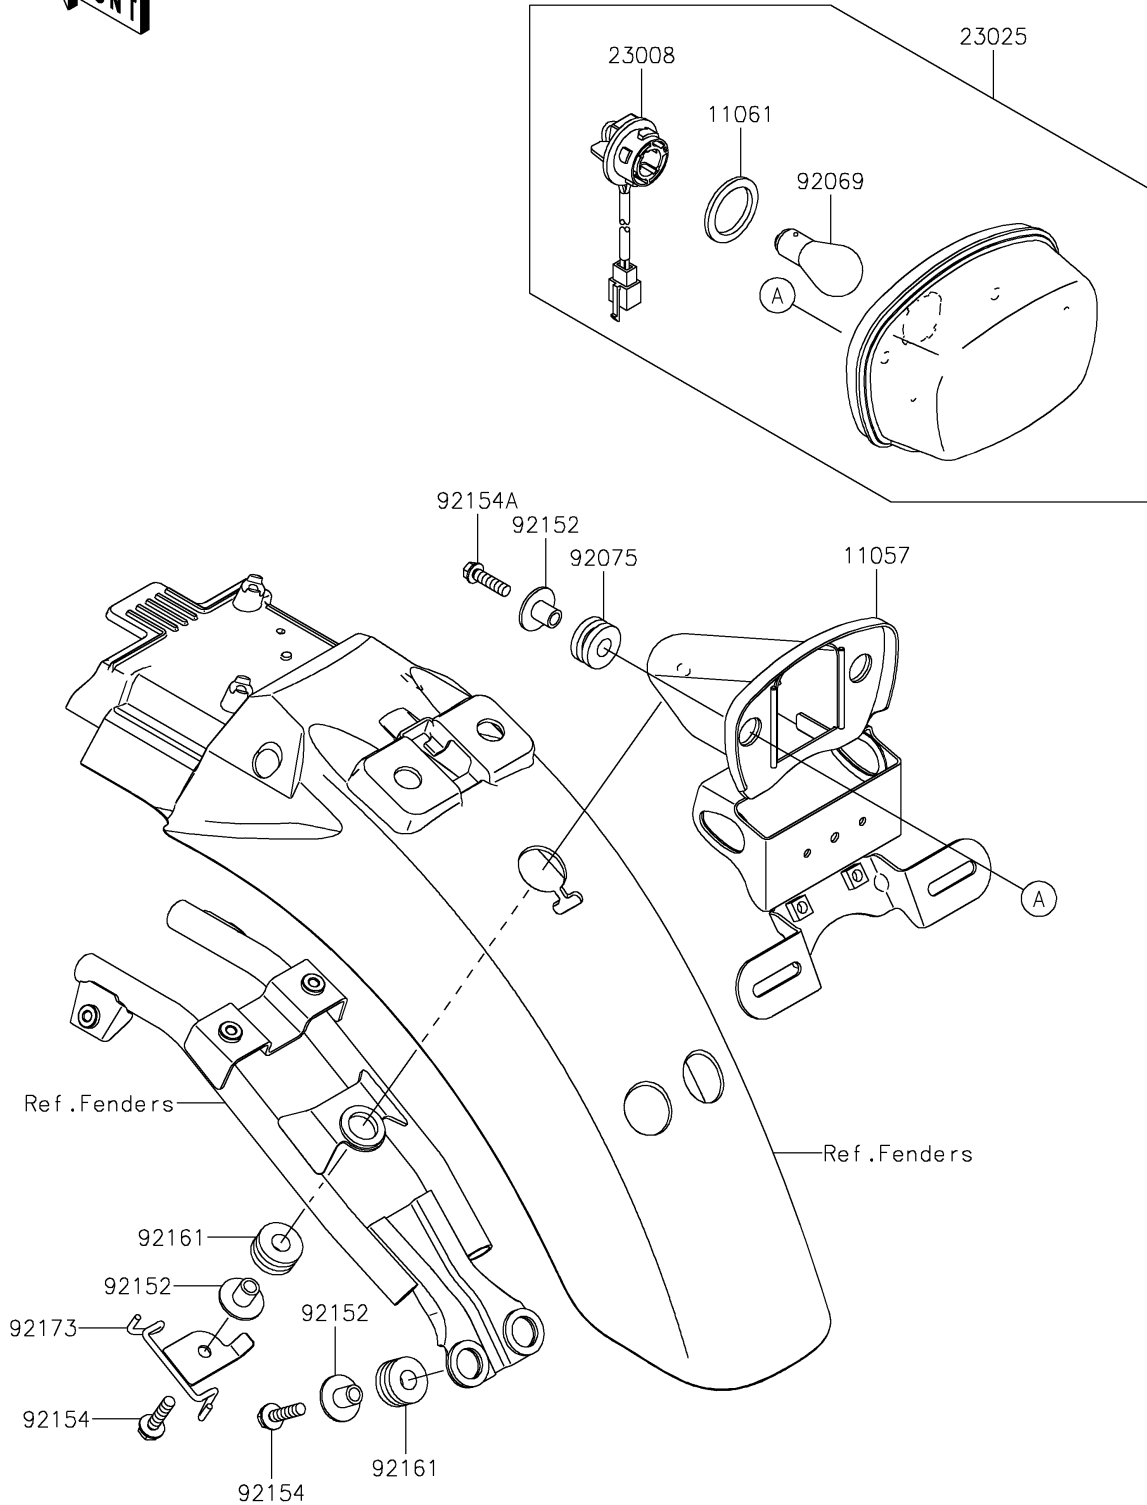

# 2019 W175 SE PARTS DIAGRAM

Taillight(s)

F2720

## 2019 W175 SE PARTS LIST

Taillight(s)

ITEM NAME	PART NUMBER	QUANTITY
BRACKET,TAIL (Ref # 11057)	11057-1693	1
GASKET (Ref # 11061)	11061-1257	1
SOCKET-ASSY (Ref # 23008)	23008-0185	1
LAMP-TAIL (Ref # 23025)	23025-0369	1
BULB,12V 21/5W (Ref # 92069)	92069-0095	1
DAMPER,10X24X12 (Ref # 92075)	92075-1690	2
COLLAR,6.5X10X13.6 (Ref # 92152)	92152-2492	5
BOLT,FLANGED,6X25 (Ref # 92154)	92154-2774	3
BOLT,FLANGED,6X22 (Ref # 92154A)	92154-3750	2
DAMPER (Ref # 92161)	92161-0163	3
CLAMP (Ref # 92173)	92173-1876	1