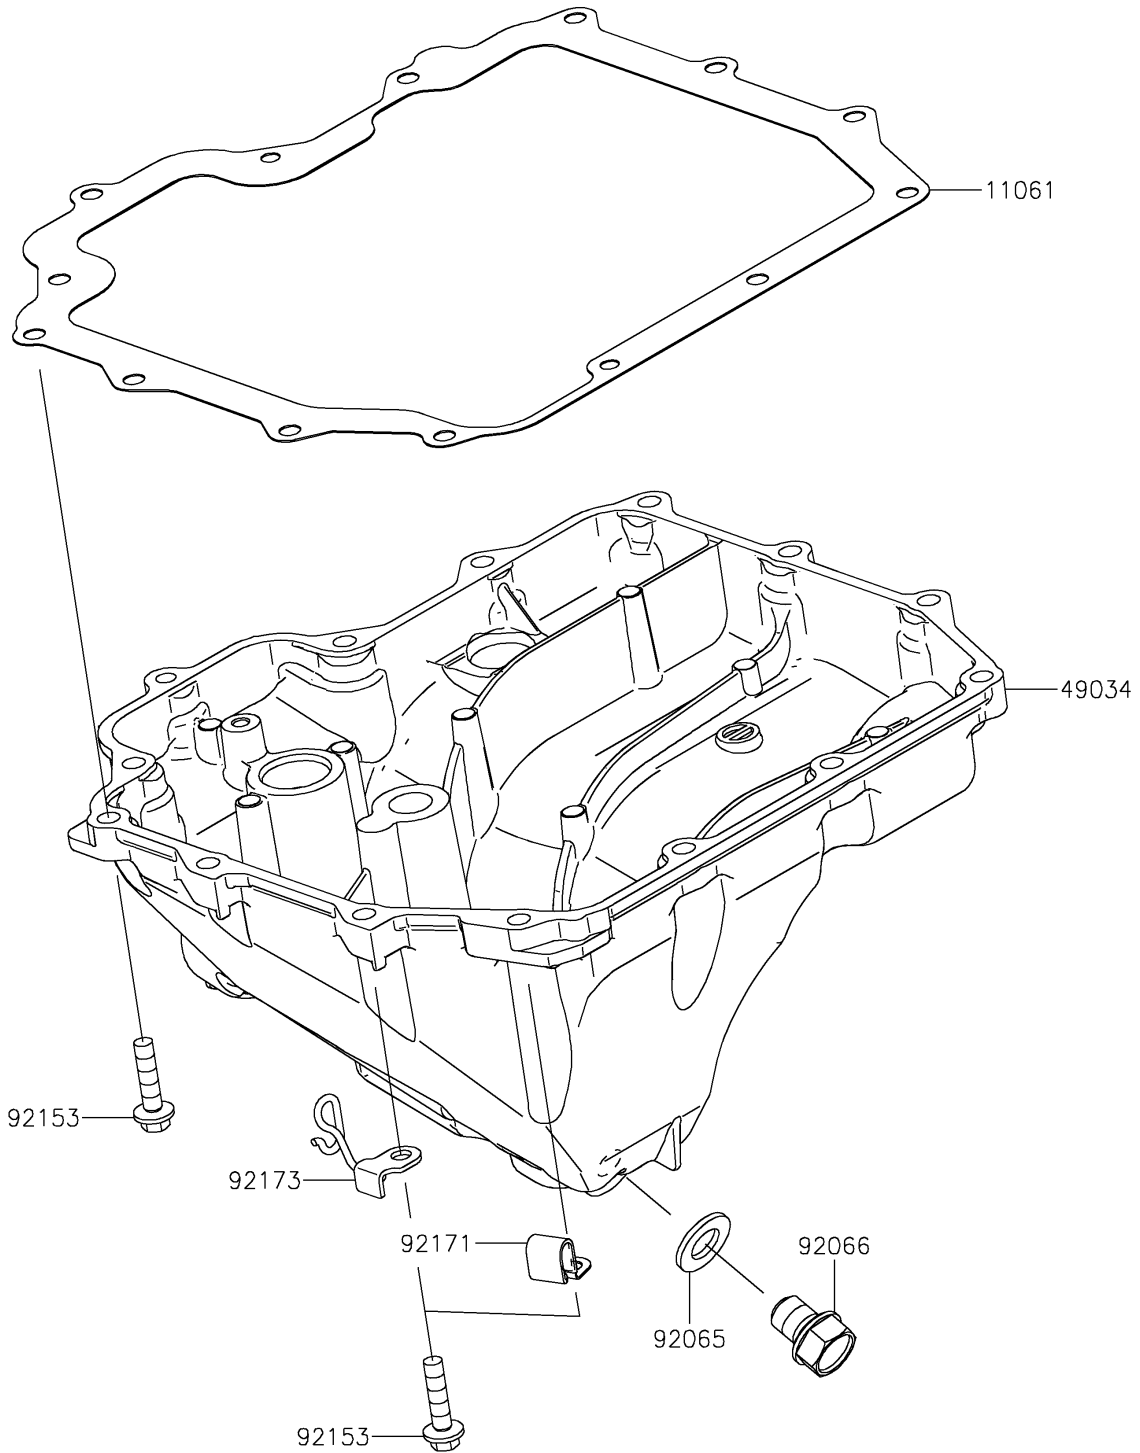

2021 NINJA[®] ZX[™]-10R PARTS DIAGRAM

Oil Pan

E1434

2021 NINJA® ZX™ -10R PARTS LIST

Oil Pan

ITEM NAME	PART NUMBER	QUANTITY
GASKET,OIL PAN (Ref # 11061)	11061-0747	1
PAN-OIL (Ref # 49034)	49034-0580	1
GASKET,12X22X2 (Ref # 92065)	92065-097	1
PLUG,12X15 (Ref # 92066)	92066-0079	1
BOLT,FLANGED,6X25 (Ref # 92153)	92153-1569	14
CLAMP (Ref # 92171)	92171-0534	1
CLAMP (Ref # 92173)	92173-1555	1