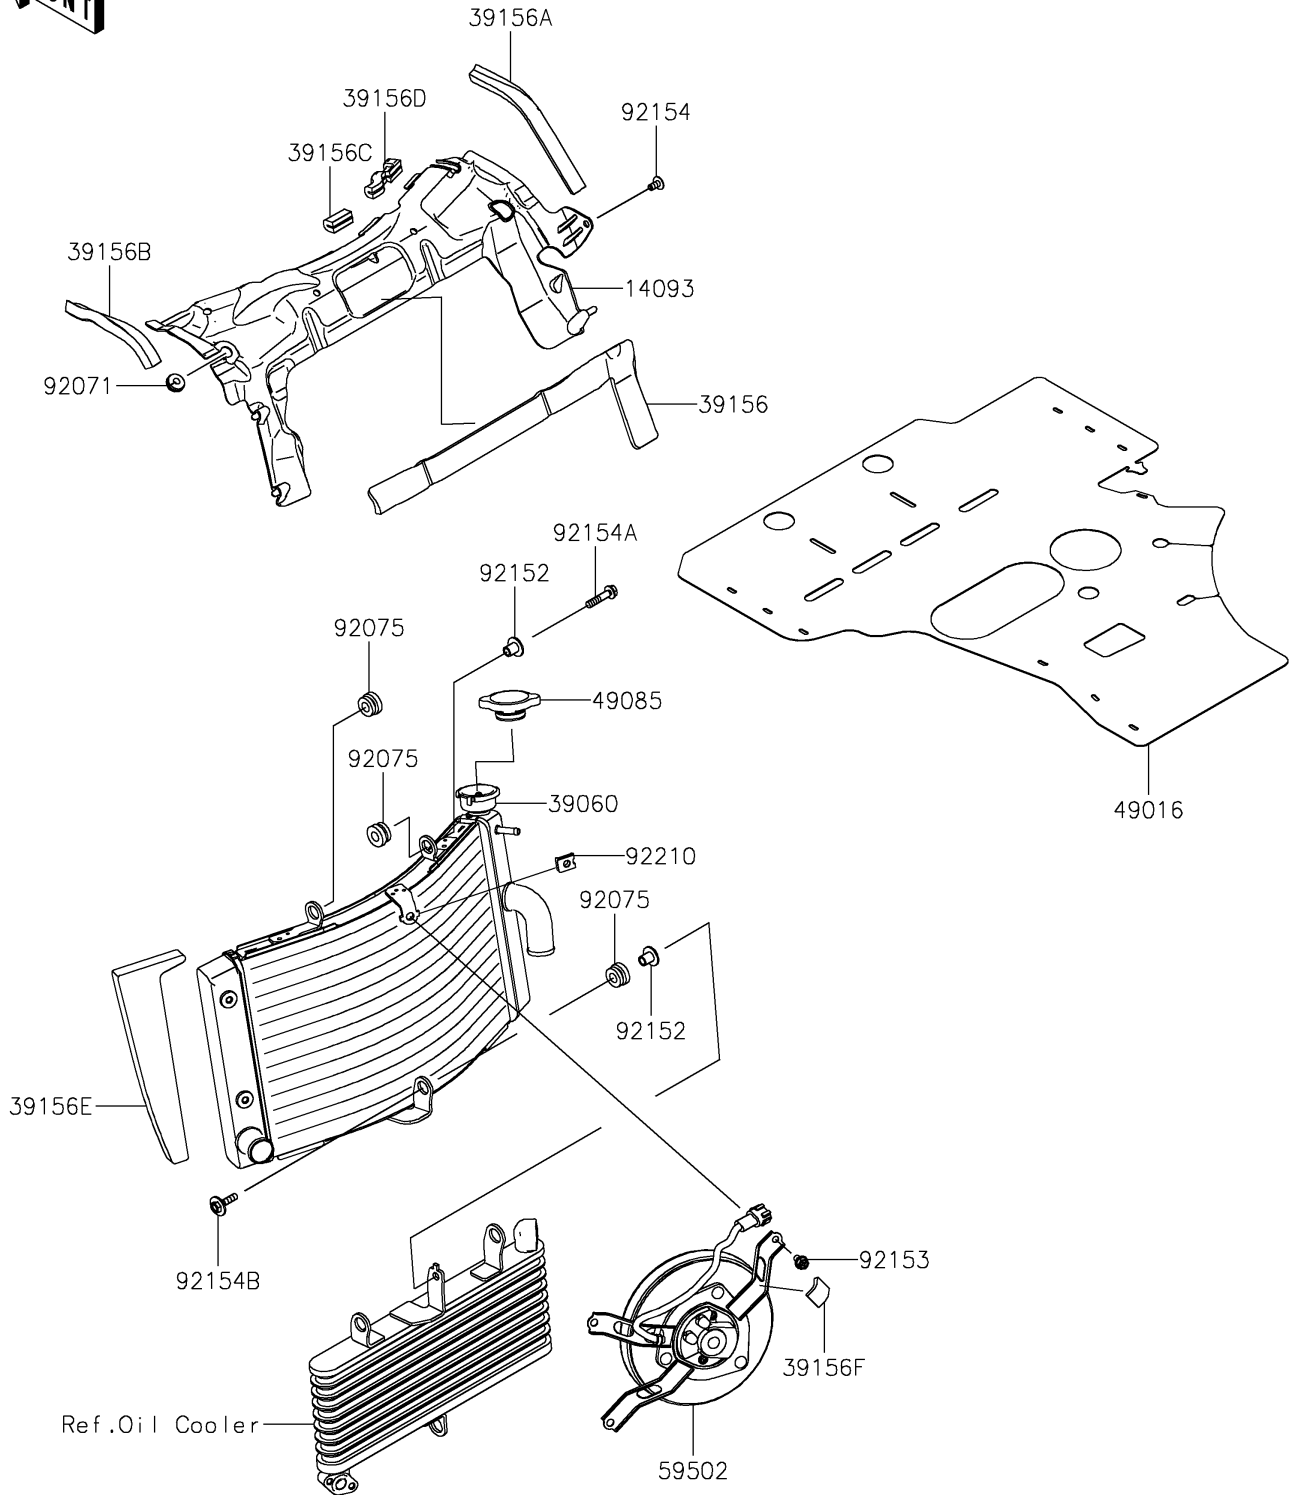

2021 NINJA® ZX™ -10R PARTS DIAGRAM

Radiator

E3032

2021 NINJA® ZX™ -10R PARTS LIST

Radiator

ITEM NAME	PART NUMBER	QUANTITY
COVER (Ref # 14093)	14093-1060	1
RADIATOR (Ref # 39060)	39060-0743	1
PAD (Ref # 39156)	39156-0730	1
PAD,15X163X10 (Ref # 39156A)	39156-2615	1
PAD,15X104X10 (Ref # 39156B)	39156-2643	1
PAD,20X26.5X5 (Ref # 39156C)	39156-2644	1
PAD,13.5X64X5 (Ref # 39156D)	39156-2645	1
PAD,RADIATOR LH (Ref # 39156E)	39156-2646	1
PAD,23X19X4 (Ref # 39156F)	39156-2737	1
COVER-SEAL,ENGINE RR (Ref # 49016)	49016-0669	1
CAP-ASSY-PRESSURE (Ref # 49085)	49085-0006	1
FAN-ASSY (Ref # 59502)	59502-0631	1
GROMMET (Ref # 92071)	92071-0811	1
DAMPER,RUBBER (Ref # 92075)	92075-1123	3
COLLAR (Ref # 92152)	92152-1074	2
BOLT (Ref # 92153)	92153-0531	3
BOLT,6X12 (Ref # 92154)	92154-1892	1
BOLT,FLANGED,15X30 (Ref # 92154A)	92154-2119	1
BOLT,6X25 (Ref # 92154B)	92154-4259	1
NUT (Ref # 92210)	92210-1323	1