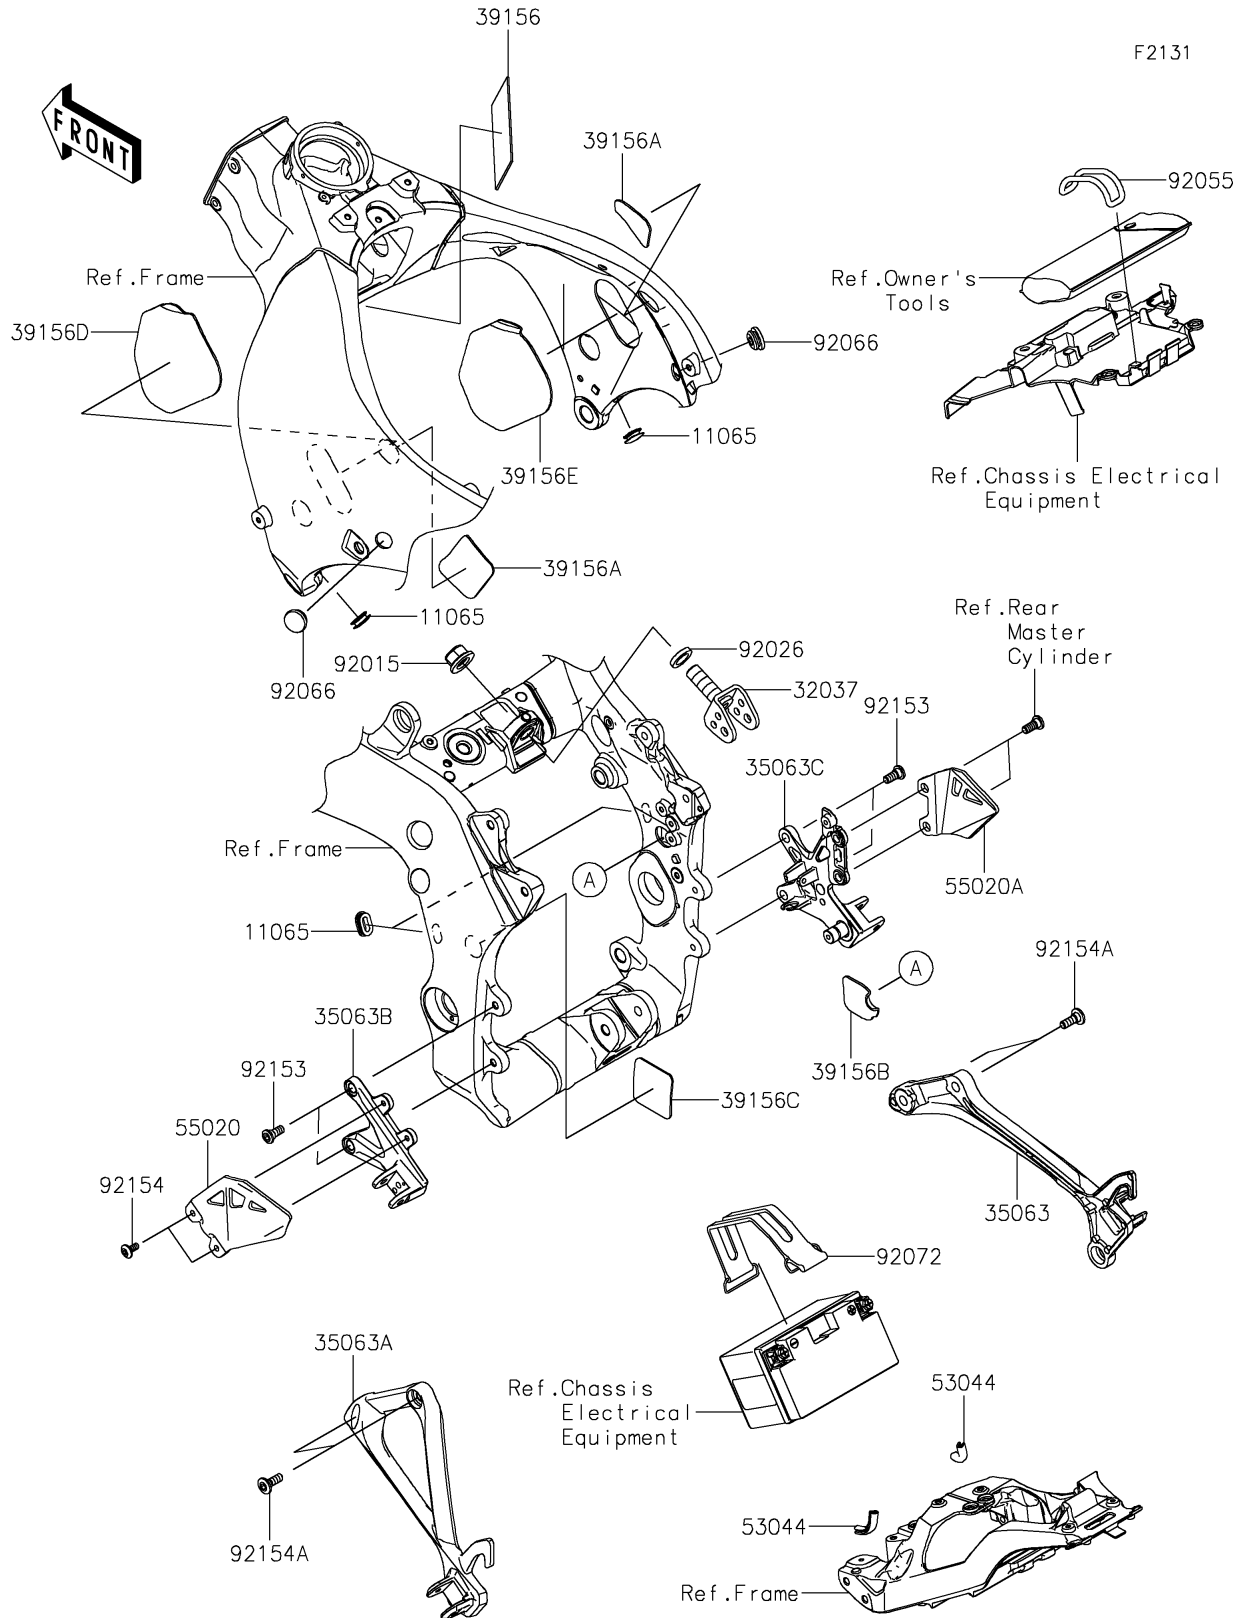

# 2021 NINJA® ZX™ -10R PARTS DIAGRAM

## Frame Fittings

## 2021 NINJA® ZX™ -10R PARTS LIST

### Frame Fittings

ITEM NAME	PART NUMBER	QUANTITY
CAP (Ref # 11065)	11065-0095	4
BRACKET-SHOCKABSORBER (Ref # 32037)	32037-0149	1
STAY,RR STEP,RH,F.S.BLACK (Ref # 35063)	35063-0700-18R	1
STAY,RR STEP,LH,F.S.BLACK (Ref # 35063A)	35063-0852-18R	1
STAY,FR STEP,LH,F.S.BLACK (Ref # 35063B)	35063-1521-18R	1
STAY,FR STEP,RH,F.S.BLACK (Ref # 35063C)	35063-1522-18R	1
PAD,50X115X2 (Ref # 39156)	39156-0923	1
PAD,55X55X2 (Ref # 39156A)	39156-1961	2
PAD,45X50.5X2 (Ref # 39156B)	39156-1964	1
PAD,55.5X55.5X0.5 (Ref # 39156C)	39156-2116	1
PAD,LH (Ref # 39156D)	39156-2213	1
PAD,RH (Ref # 39156E)	39156-2214	1
TRIM,L=40 (Ref # 53044)	53044-0012	2
GUARD,FR STEP,LH (Ref # 55020)	55020-0569	1
GUARD,FR STEP,RH (Ref # 55020A)	55020-1944	1
NUT,FLANGED,16MM (Ref # 92015)	92015-1316	1
SPACER,16.5X26X4.6 (Ref # 92026)	92026-0913	1
RING-O,54.6X5.7 (Ref # 92055)	92055-0881	1
PLUG,17MM (Ref # 92066)	92066-1320	2
BAND,L=168 (Ref # 92072)	92072-1306	1
BOLT,SOCKET,8X20 (Ref # 92153)	92153-1621	4
BOLT,SOCKET,6X14 (Ref # 92154)	92154-1735	2
BOLT,SOCKET,8X23 (Ref # 92154A)	92154-1968	4