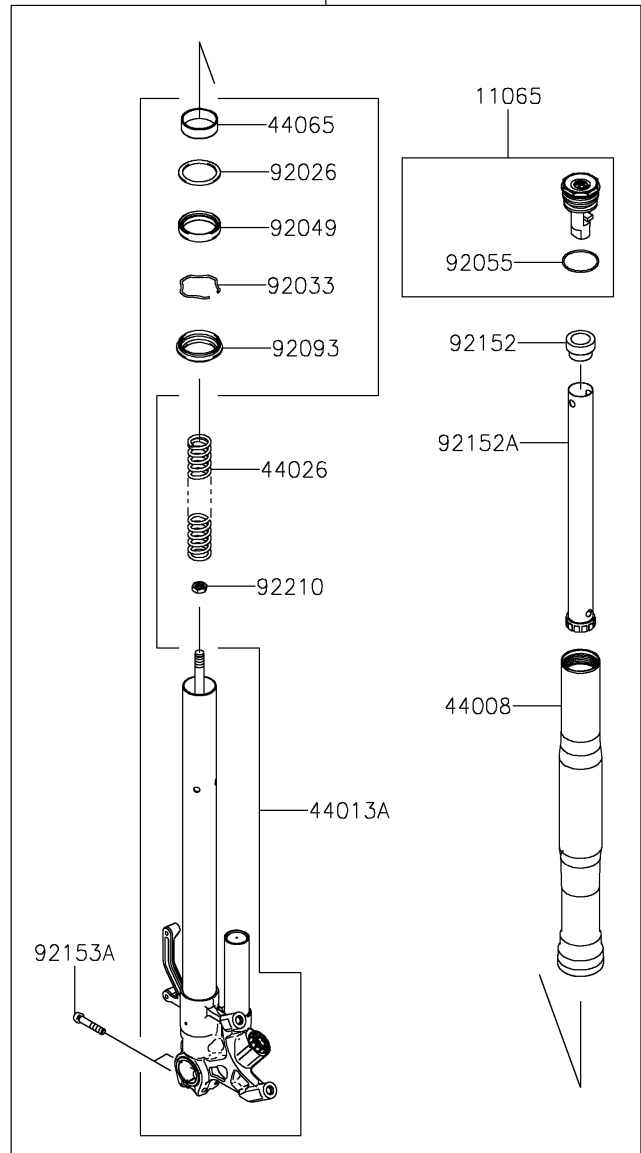

2021 NINJA® ZX™ -10R KRT EDITION PARTS DIAGRAM

Front Fork

F2340

44071

44071A

2021 NINJA® ZX™ -10R KRT EDITION PARTS LIST

Front Fork

ITEM NAME	PART NUMBER	QUANTITY
CAP,FORK (Ref # 11065)	11065-1368	2
PAD,UNDER BRACKET (Ref # 39156)	39156-2746	1
PIPE-FORK OUTER (Ref # 44008)	44008-0096	2
PIPE-FORK INNER,LH (Ref # 44013)	44013-0363	1
PIPE-FORK INNER,RH (Ref # 44013A)	44013-0364	1
SPRING-FRONT FORK (Ref # 44026)	44026-0274	2
HOLDER-FORK UNDER (Ref # 44037)	44037-0198	1
HOLDER-FORK UPPER (Ref # 44039)	44039-0200	1
BUSHING-FRONT FORK (Ref # 44065)	44065-0026	2
DAMPER-ASSY,FORK,LH (Ref # 44071)	44071-1484	1
DAMPER-ASSY,FORK,RH (Ref # 44071A)	44071-1485	1
SPACER (Ref # 92026)	92026-0165	2
RING-SNAP (Ref # 92033)	92033-1222	2
SEAL-OIL (Ref # 92049)	92049-0064	2
RING-O,FORK CAP (Ref # 92055)	92055-1497	2
SEAL,DUST (Ref # 92093)	92093-0042	2
COLLAR (Ref # 92152)	92152-2238	2
COLLAR (Ref # 92152A)	92152-2239	2
BOLT (Ref # 92153)	92153-0853	4
BOLT,SOCKET,8X35 (Ref # 92153A)	92153-0854	4
BOLT,SOCKET,8X25 (Ref # 92153B)	92153-1625	2
NUT (Ref # 92210)	92210-1506	2