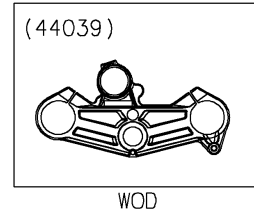

2021 NINJA® ZX™ -10R KRT EDITION PARTS DIAGRAM

Front Fork

F2340

44071

44071A

2021 NINJA® ZX™ -10R KRT EDITION PARTS LIST

Front Fork

ITEM NAME	PART NUMBER	QUANTITY
CAP,FORK (Ref # 11065)	11065-1368	2
PAD,UNDER BRACKET (Ref # 39156)	39156-2746	1
PIPE-FORK OUTER (Ref # 44008)	44008-0096	2
PIPE-FORK INNER,LH (Ref # 44013)	44013-0363	1
PIPE-FORK INNER,RH (Ref # 44013A)	44013-0364	1
SPRING-FRONT FORK (Ref # 44026)	44026-0274	2
HOLDER-FORK UNDER (Ref # 44037)	44037-0198	1
HOLDER-FORK UPPER (Ref # 44039)	44039-0200	1
BUSHING-FRONT FORK (Ref # 44065)	44065-0026	2
DAMPER-ASSY,FORK,LH (Ref # 44071)	44071-1484	1
DAMPER-ASSY,FORK,RH (Ref # 44071A)	44071-1485	1
SPACER (Ref # 92026)	92026-0165	2
RING-SNAP (Ref # 92033)	92033-1222	2
SEAL-OIL (Ref # 92049)	92049-0064	2
RING-O,FORK CAP (Ref # 92055)	92055-1497	2
SEAL,DUST (Ref # 92093)	92093-0042	2
COLLAR (Ref # 92152)	92152-2238	2
COLLAR (Ref # 92152A)	92152-2239	2
BOLT (Ref # 92153)	92153-0853	4
BOLT,SOCKET,8X35 (Ref # 92153A)	92153-0854	4
BOLT,SOCKET,8X25 (Ref # 92153B)	92153-1625	2
NUT (Ref # 92210)	92210-1506	2