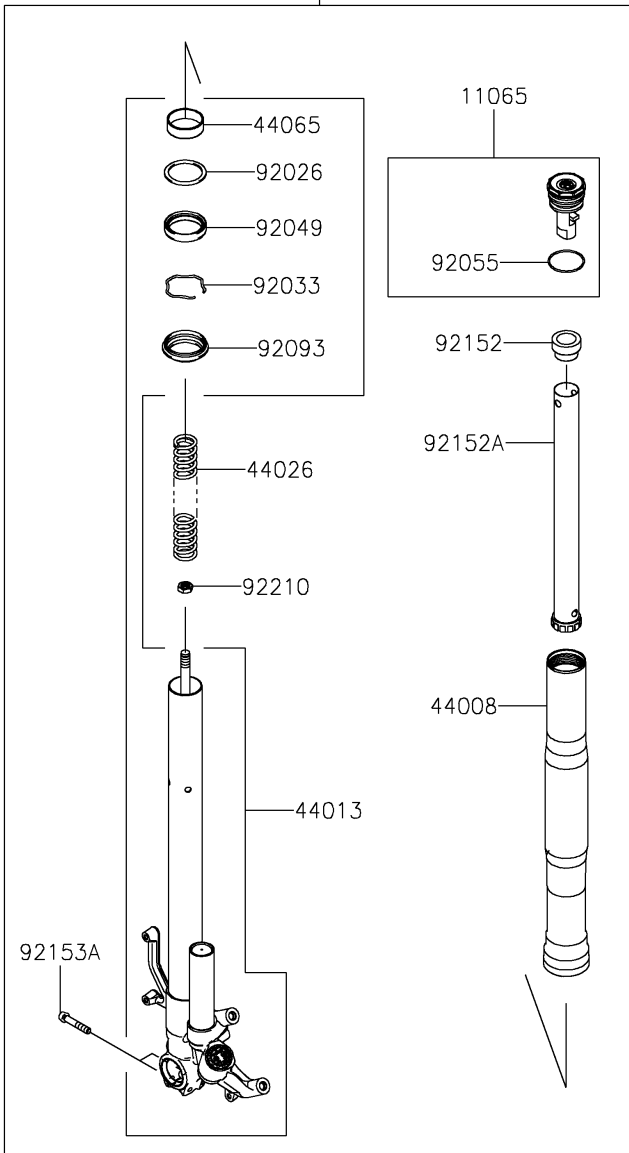

2021 NINJA® ZX™ -10R KRT EDITION PARTS DIAGRAM

Front Fork

F2340

44071

44071A

2021 NINJA® ZX™ -10R KRT EDITION PARTS LIST

Front Fork

ITEM NAME	PART NUMBER	QUANTITY
CAP,FORK (Ref # 11065)	11065-1368	2
PAD,UNDER BRACKET (Ref # 39156)	39156-2746	1
PIPE-FORK OUTER (Ref # 44008)	44008-0096	2
PIPE-FORK INNER,LH (Ref # 44013)	44013-0363	1
PIPE-FORK INNER,RH (Ref # 44013A)	44013-0364	1
SPRING-FRONT FORK (Ref # 44026)	44026-0274	2
HOLDER-FORK UNDER (Ref # 44037)	44037-0198	1
HOLDER-FORK UPPER (Ref # 44039)	44039-0200	1
BUSHING-FRONT FORK (Ref # 44065)	44065-0026	2
DAMPER-ASSY,FORK,LH (Ref # 44071)	44071-1484	1
DAMPER-ASSY,FORK,RH (Ref # 44071A)	44071-1485	1
SPACER (Ref # 92026)	92026-0165	2
RING-SNAP (Ref # 92033)	92033-1222	2
SEAL-OIL (Ref # 92049)	92049-0064	2
RING-O,FORK CAP (Ref # 92055)	92055-1497	2
SEAL,DUST (Ref # 92093)	92093-0042	2
COLLAR (Ref # 92152)	92152-2238	2
COLLAR (Ref # 92152A)	92152-2239	2
BOLT (Ref # 92153)	92153-0853	4
BOLT,SOCKET,8X35 (Ref # 92153A)	92153-0854	4
BOLT,SOCKET,8X25 (Ref # 92153B)	92153-1625	2
NUT (Ref # 92210)	92210-1506	2