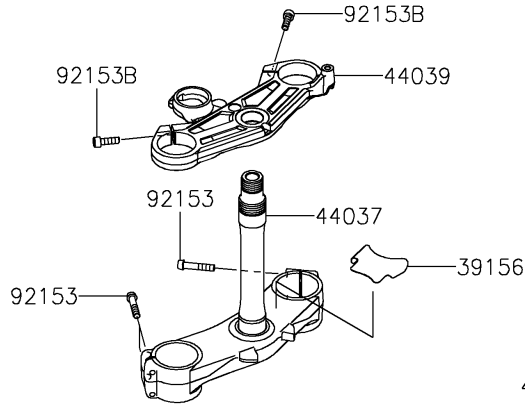

2021 NINJA® ZX™ -10R KRT EDITION PARTS DIAGRAM

Front Fork

F2340

44071

44071A

2021 NINJA® ZX™ -10R KRT EDITION PARTS LIST

Front Fork

ITEM NAME	PART NUMBER	QUANTITY
CAP,FORK (Ref # 11065)	11065-1368	2
PAD,UNDER BRACKET (Ref # 39156)	39156-2746	1
PIPE-FORK OUTER (Ref # 44008)	44008-0096	2
PIPE-FORK INNER,LH (Ref # 44013)	44013-0363	1
PIPE-FORK INNER,RH (Ref # 44013A)	44013-0364	1
SPRING-FRONT FORK (Ref # 44026)	44026-0274	2
HOLDER-FORK UNDER (Ref # 44037)	44037-0198	1
HOLDER-FORK UPPER (Ref # 44039)	44039-0200	1
BUSHING-FRONT FORK (Ref # 44065)	44065-0026	2
DAMPER-ASSY,FORK,LH (Ref # 44071)	44071-1484	1
DAMPER-ASSY,FORK,RH (Ref # 44071A)	44071-1485	1
SPACER (Ref # 92026)	92026-0165	2
RING-SNAP (Ref # 92033)	92033-1222	2
SEAL-OIL (Ref # 92049)	92049-0064	2
RING-O,FORK CAP (Ref # 92055)	92055-1497	2
SEAL,DUST (Ref # 92093)	92093-0042	2
COLLAR (Ref # 92152)	92152-2238	2
COLLAR (Ref # 92152A)	92152-2239	2
BOLT (Ref # 92153)	92153-0853	4
BOLT,SOCKET,8X35 (Ref # 92153A)	92153-0854	4
BOLT,SOCKET,8X25 (Ref # 92153B)	92153-1625	2
NUT (Ref # 92210)	92210-1506	2