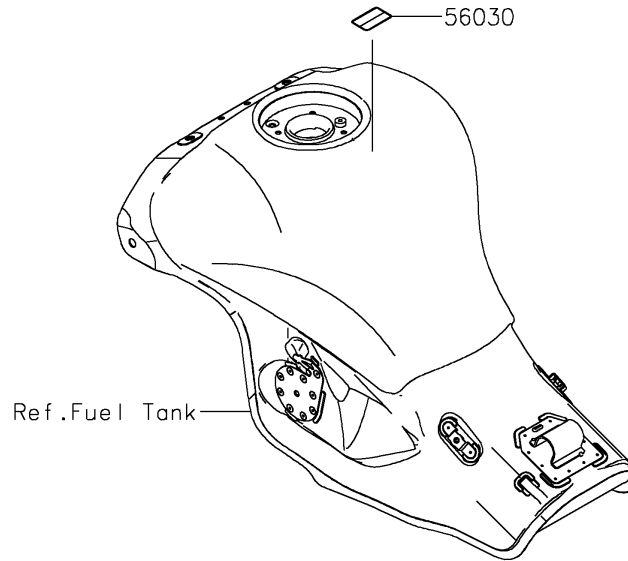

# 2021 Ninja® ZX™ -10R ABS PARTS DIAGRAM

Labels

F2860

### Labels

ITEM NAME	PART NUMBER	QUANTITY
LABEL,GASOLINE (Ref # 56030)	56030-0357	1
LABEL,GASOLINE (Ref # 56030A)	56030-0358	1
LABEL-MANUAL,CHAIN (Ref # 56033)	56033-0927	1
LABEL-MANUAL,CHAIN (Ref # 56033A)	56033-0935	1
LABEL-BRAND,KAWASAKI (Ref # 56038)	56038-1054	1
LABEL-SPECIFICATION,TIRE&LOAD (Ref # 56053)	56053-1817	1
LABEL-SPECIFICATION,TIRE&LOAD (Ref # 56053A)	56053-1848	1
LABEL-WARNING,EVAPO (Ref # 56071)	56071-0158	1
LABEL-CERTIFICATION,EVAPO (Ref # 59465)	59465-2127	1
RIVET (Ref # 92039)	92039-1251	2