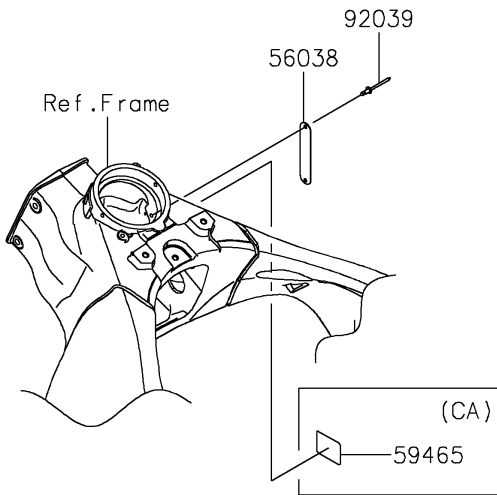

# 2021 Ninja® ZX™ -10R ABS PARTS DIAGRAM

Labels

F2860

### Labels

ITEM NAME	PART NUMBER	QUANTITY
LABEL,GASOLINE (Ref # 56030)	56030-0357	1
LABEL,GASOLINE (Ref # 56030A)	56030-0358	1
LABEL-MANUAL,CHAIN (Ref # 56033)	56033-0927	1
LABEL-MANUAL,CHAIN (Ref # 56033A)	56033-0935	1
LABEL-BRAND,KAWASAKI (Ref # 56038)	56038-1054	1
LABEL-SPECIFICATION,TIRE&LOAD (Ref # 56053)	56053-1817	1
LABEL-SPECIFICATION,TIRE&LOAD (Ref # 56053A)	56053-1848	1
LABEL-WARNING,EVAPO (Ref # 56071)	56071-0158	1
LABEL-CERTIFICATION,EVAPO (Ref # 59465)	59465-2127	1
RIVET (Ref # 92039)	92039-1251	2