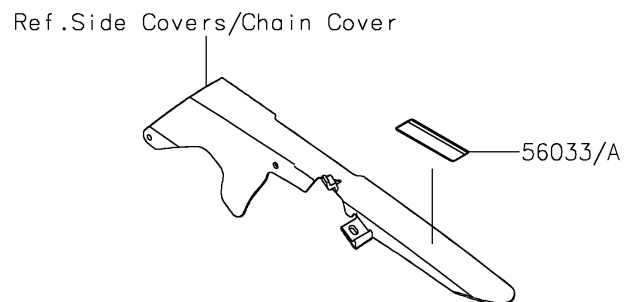

# 2021 Ninja® ZX™ -10R ABS PARTS DIAGRAM

Labels

F2860

### Labels

ITEM NAME	PART NUMBER	QUANTITY
LABEL,GASOLINE (Ref # 56030)	56030-0357	1
LABEL,GASOLINE (Ref # 56030A)	56030-0358	1
LABEL-MANUAL,CHAIN (Ref # 56033)	56033-0927	1
LABEL-MANUAL,CHAIN (Ref # 56033A)	56033-0935	1
LABEL-BRAND,KAWASAKI (Ref # 56038)	56038-1054	1
LABEL-SPECIFICATION,TIRE&LOAD (Ref # 56053)	56053-1817	1
LABEL-SPECIFICATION,TIRE&LOAD (Ref # 56053A)	56053-1848	1
LABEL-WARNING,EVAPO (Ref # 56071)	56071-0158	1
LABEL-CERTIFICATION,EVAPO (Ref # 59465)	59465-2127	1
RIVET (Ref # 92039)	92039-1251	2