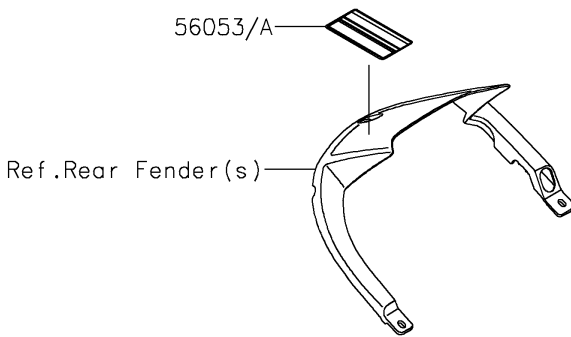

# 2021 Ninja® ZX™ -10R ABS PARTS DIAGRAM

Labels

F2860

### Labels

ITEM NAME	PART NUMBER	QUANTITY
LABEL,GASOLINE (Ref # 56030)	56030-0357	1
LABEL,GASOLINE (Ref # 56030A)	56030-0358	1
LABEL-MANUAL,CHAIN (Ref # 56033)	56033-0927	1
LABEL-MANUAL,CHAIN (Ref # 56033A)	56033-0935	1
LABEL-BRAND,KAWASAKI (Ref # 56038)	56038-1054	1
LABEL-SPECIFICATION,TIRE&LOAD (Ref # 56053)	56053-1817	1
LABEL-SPECIFICATION,TIRE&LOAD (Ref # 56053A)	56053-1848	1
LABEL-WARNING,EVAPO (Ref # 56071)	56071-0158	1
LABEL-CERTIFICATION,EVAPO (Ref # 59465)	59465-2127	1
RIVET (Ref # 92039)	92039-1251	2