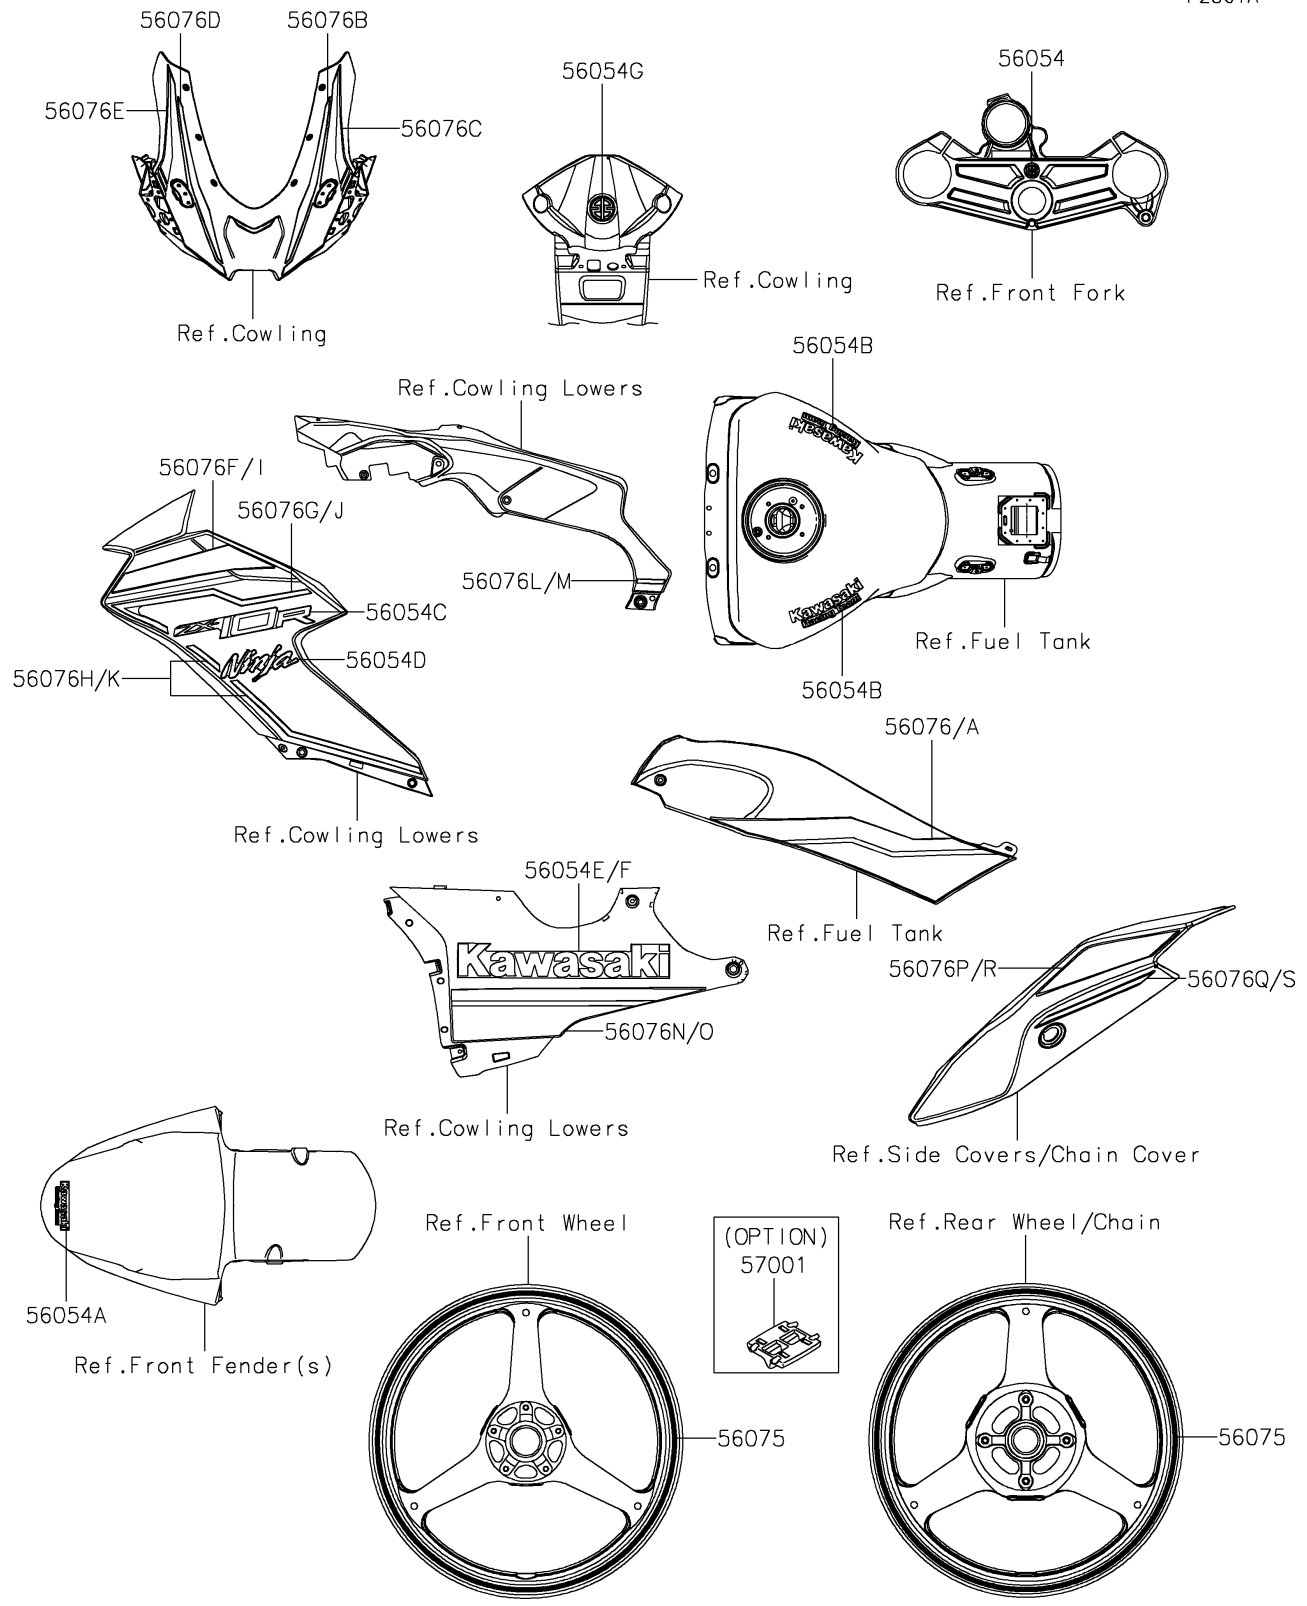

# 2021 Ninja® ZX™ -10R ABS PARTS DIAGRAM

Decals(Green)(LMFAN/LMFAL)

F2861A

## 2021 Ninja® ZX™ -10R ABS PARTS LIST

Decals(Green)(LMFAN/LMFAL)

ITEM NAME	PART NUMBER	QUANTITY
MARK,UPP HOLDER,RIVER (Ref # 56054)	56054-1628	1
MARK,FR FENDER,KRT (Ref # 56054A)	56054-2821	1
MARK,KAWASAKI RACING TEAM (Ref # 56054B)	56054-2869	2
MARK,SIDE COWL.,ZX-10R (Ref # 56054C)	56054-2870	2
MARK,SIDE COWL.,NINJA (Ref # 56054D)	56054-2871	2
MARK,LWR COWL.,LH,KAWASAKI (Ref # 56054E)	56054-2872	1
MARK,LWR COWL.,RH,KAWASAKI (Ref # 56054F)	56054-2873	1
MARK,UPP COWL.,RIVER (Ref # 56054G)	56054-2900	1
PATTERN,WHEEL,GREEN,6X1079 (Ref # 56075)	56075-1575	4
PATTERN,TANK COVER,LH (Ref # 56076)	56076-2073	1
PATTERN,TANK COVER,RH (Ref # 56076A)	56076-2074	1
PATTERN,UPP COWL.,LH,UPP (Ref # 56076B)	56076-2075	1
PATTERN,UPP COWL.,LH,LWR (Ref # 56076C)	56076-2076	1
PATTERN,UPP COWL.,RH,UPP (Ref # 56076D)	56076-2077	1
PATTERN,UPP COWL.,RH,LWR (Ref # 56076E)	56076-2078	1
PATTERN,SIDE COWL.,LH,UPP (Ref # 56076F)	56076-2079	1
PATTERN,SIDE COWL.,LH,CNT (Ref # 56076G)	56076-2080	1
PATTERN,SIDE COWL.,LH,LWR (Ref # 56076H)	56076-2081	1
PATTERN,SIDE COWL.,RH,UPP (Ref # 56076I)	56076-2082	1
PATTERN,SIDE COWL.,RH,CNT (Ref # 56076J)	56076-2083	1
PATTERN,SIDE COWL.,RH,LWR (Ref # 56076K)	56076-2084	1
PATTERN,SIDE COWL.,LH,RR (Ref # 56076L)	56076-2085	1
PATTERN,SIDE COWL.,RH,RR (Ref # 56076M)	56076-2086	1
PATTERN,LWR COWL.,LH (Ref # 56076N)	56076-2087	1
PATTERN,LWR COWL.,RH (Ref # 56076O)	56076-2088	1
PATTERN,SIDE COVER,LH,UPP (Ref # 56076P)	56076-2089	1
PATTERN,SIDE COVER,LH,LWR (Ref # 56076Q)	56076-2090	1
PATTERN,SIDE COVER,RH,UPP (Ref # 56076R)	56076-2091	1
PATTERN,SIDE COVER,RH,LWR (Ref # 56076S)	56076-2092	1

## 2021 Ninja® ZX™ -10R ABS PARTS LIST

Decals(Green)(LMFAN/LMFAL)

ITEM NAME	PART NUMBER	QUANTITY
RIM STRIPE APPLICATOR (Ref # 57001)	57001-1752	AR