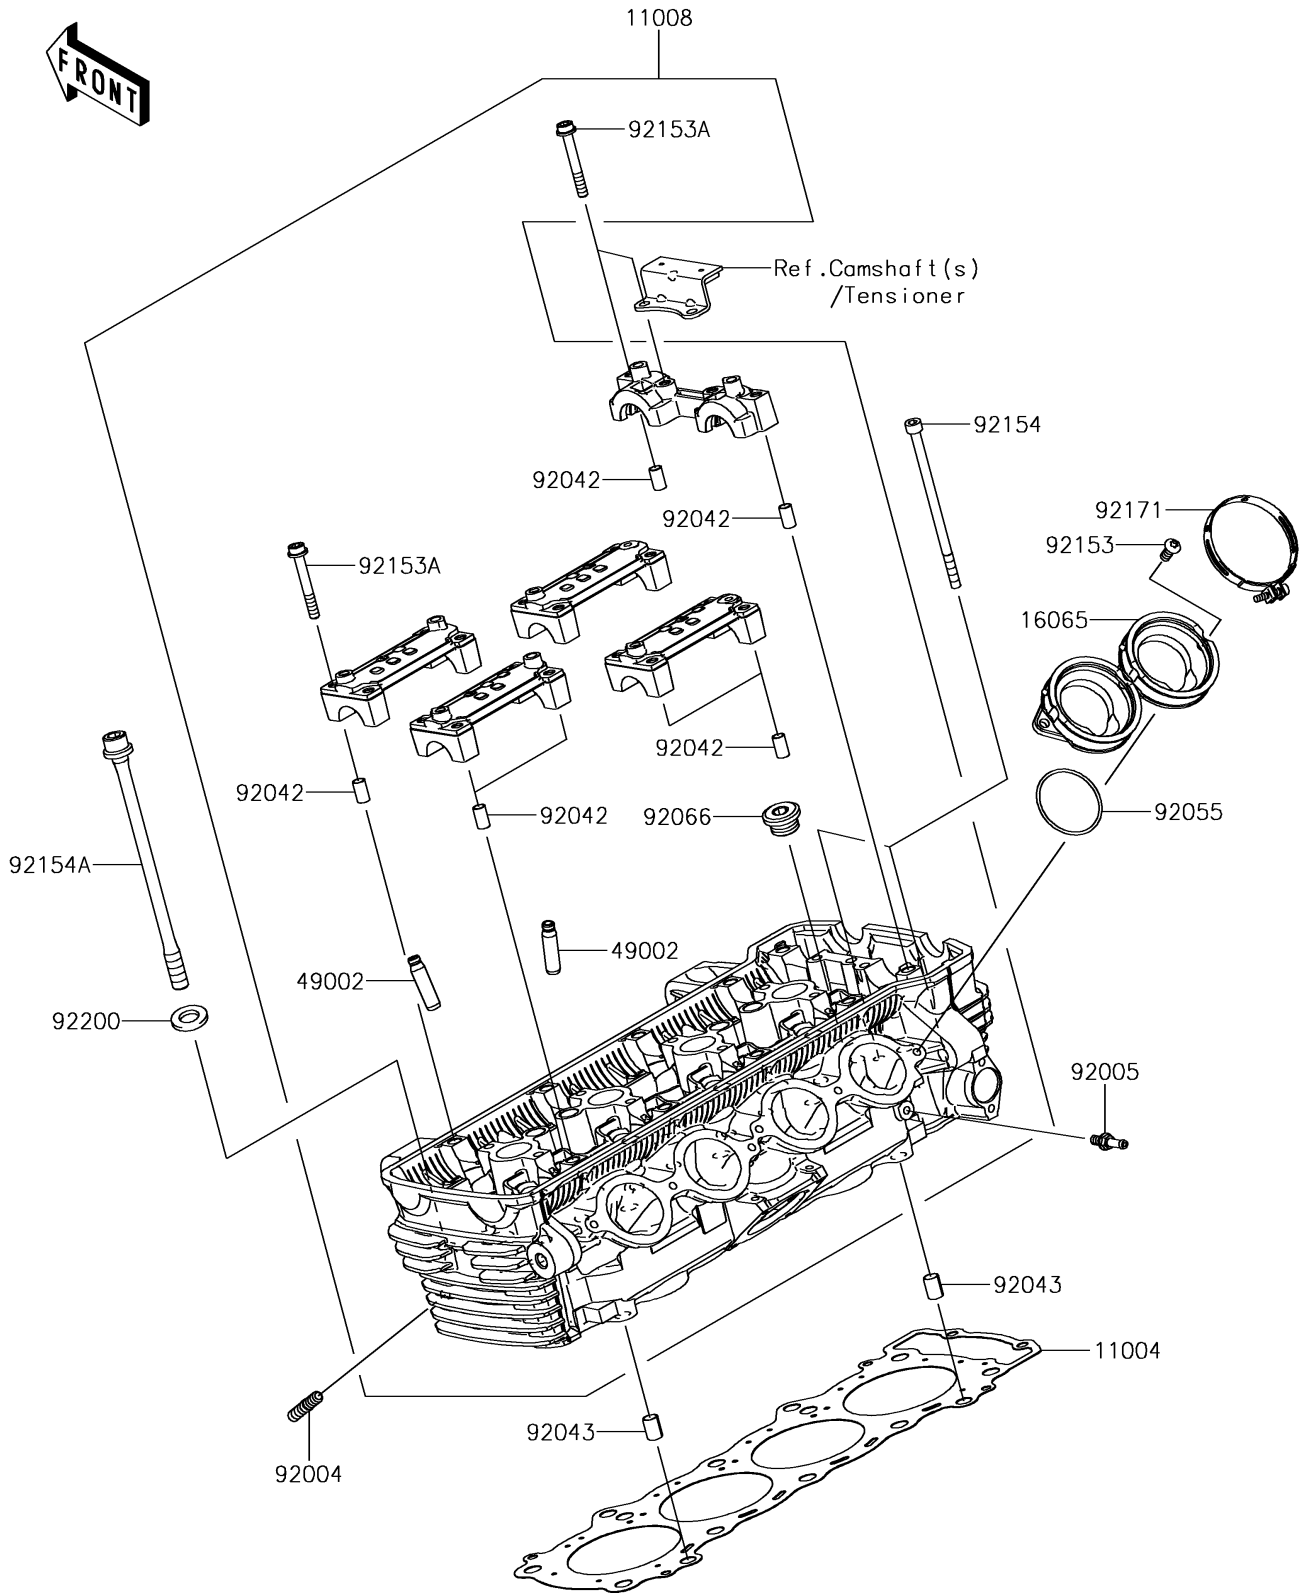

# 2018 Z900RS PARTS DIAGRAM

Cylinder Head

E1111

## 2018 Z900RS PARTS LIST

### Cylinder Head

ITEM NAME	PART NUMBER	QUANTITY
GASKET-HEAD (Ref # 11004)	11004-0769	1
HEAD-COMP-CYLINDER (Ref # 11008)	11008-0932	1
HOLDER-CARBURETOR (Ref # 16065)	16065-0132	2
GUIDE-VALVE (Ref # 49002)	49002-0009	16
STUD (Ref # 92004)	92004-0050	8
FITTING (Ref # 92005)	92005-0826	1
PIN,DOWEL,6.3X8X14 (Ref # 92042)	92042-007	10
PIN,8.2X10X14 (Ref # 92043)	92043-1264	2
RING-O,42X1.9 (Ref # 92055)	92055-1536	4
PLUG,18X10 (Ref # 92066)	92066-0832	5
BOLT,TORX,6X14 (Ref # 92153)	92153-0406	6
BOLT,SOCKET,6X45 (Ref # 92153A)	92153-0656	20
BOLT,SOCKET,6X115 (Ref # 92154)	92154-0205	2
BOLT,FLANGED,10X165 (Ref # 92154A)	92154-2638	10
CLAMP,60MM (Ref # 92171)	92171-0729	4
WASHER,10.2X18.4X1.8 (Ref # 92200)	92200-1691	10