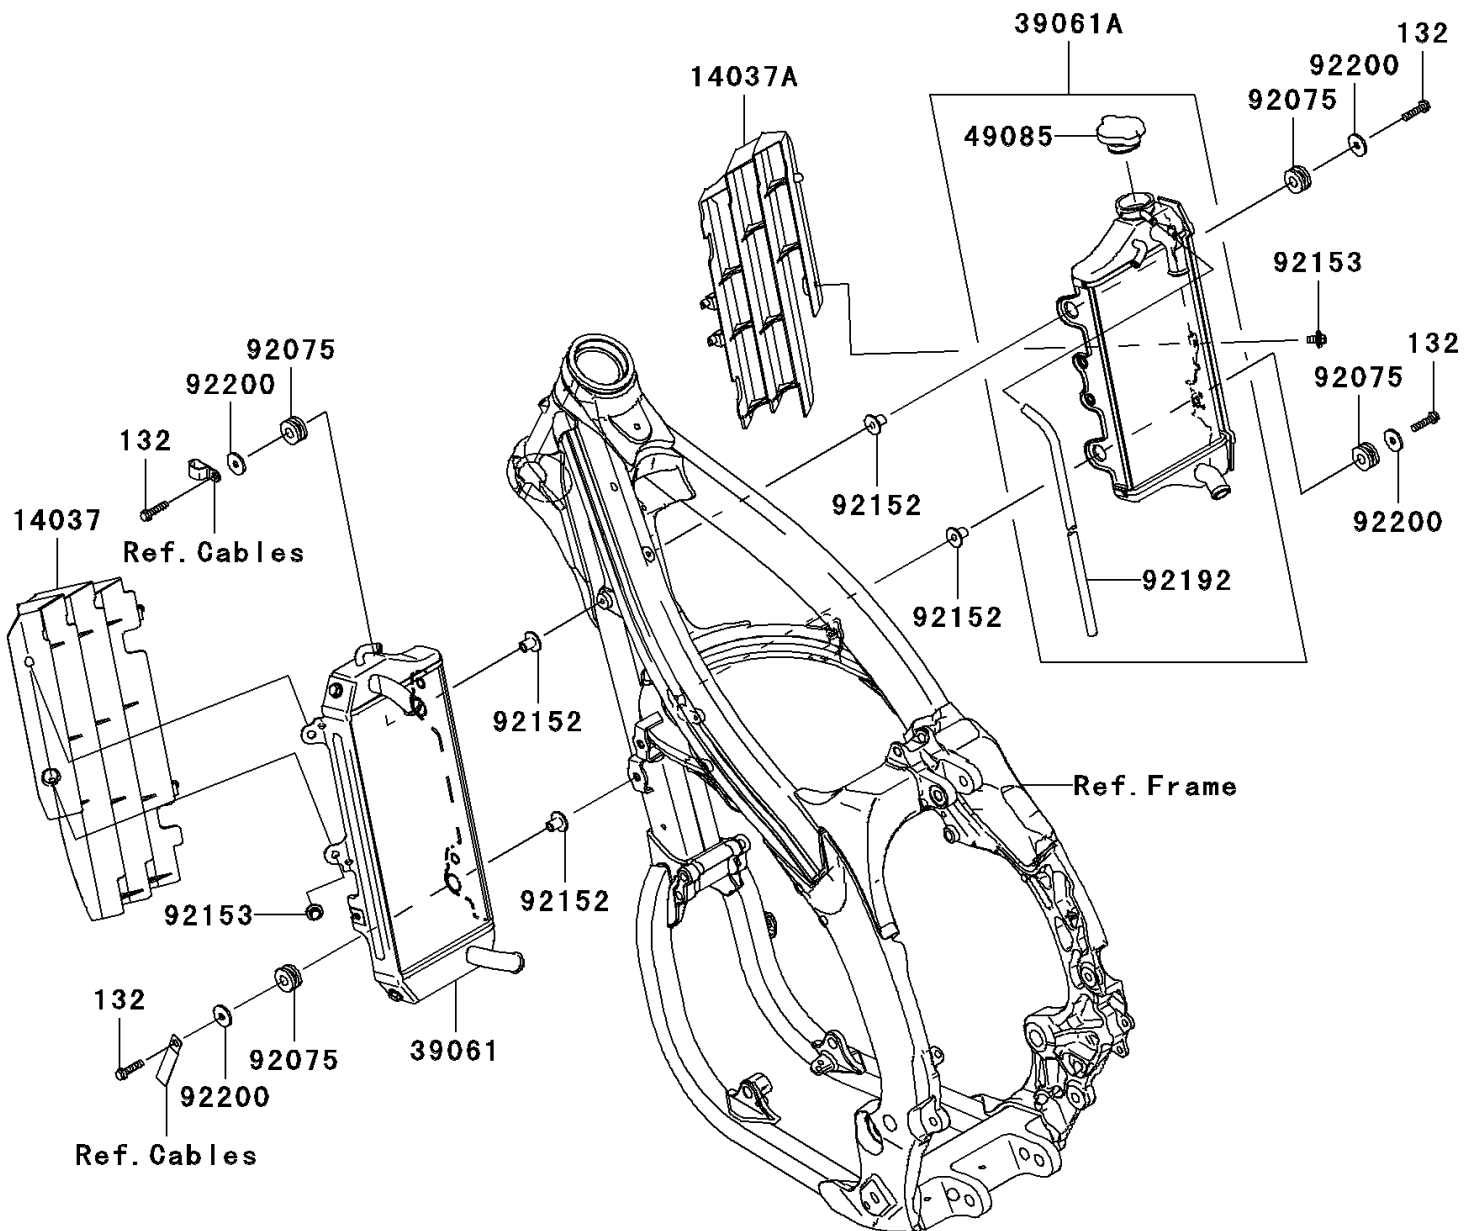

# 2006 KX450F PARTS DIAGRAM

Radiator

E3032

## 2006 KX450F PARTS LIST

### Radiator

ITEM NAME	PART NUMBER	QUANTITY
BOLT-FLANGED-SMALL,6X25 (Ref # 132)	132L0625	4
SCREEN,LH,WHITE (Ref # 14037)	14037-0036-RZ	1
SCREEN,RH,WHITE (Ref # 14037A)	14037-0037-RZ	1
RADIATOR-ASSY,LH (Ref # 39061)	39061-0052	1
RADIATOR-ASSY,RH (Ref # 39061A)	39061-0053	1
CAP-ASSY-PRESSURE (Ref # 49085)	49085-1078	1
DAMPER (Ref # 92075)	92075-209	4
COLLAR,L=12.6,T=1.6 (Ref # 92152)	92152-0379	4
BOLT,6X12 (Ref # 92153)	92153-0503	2
TUBE,6X9X640 (Ref # 92192)	92192-0167	1
WASHER,6.5X22X2.3 (Ref # 92200)	92200-0271	4