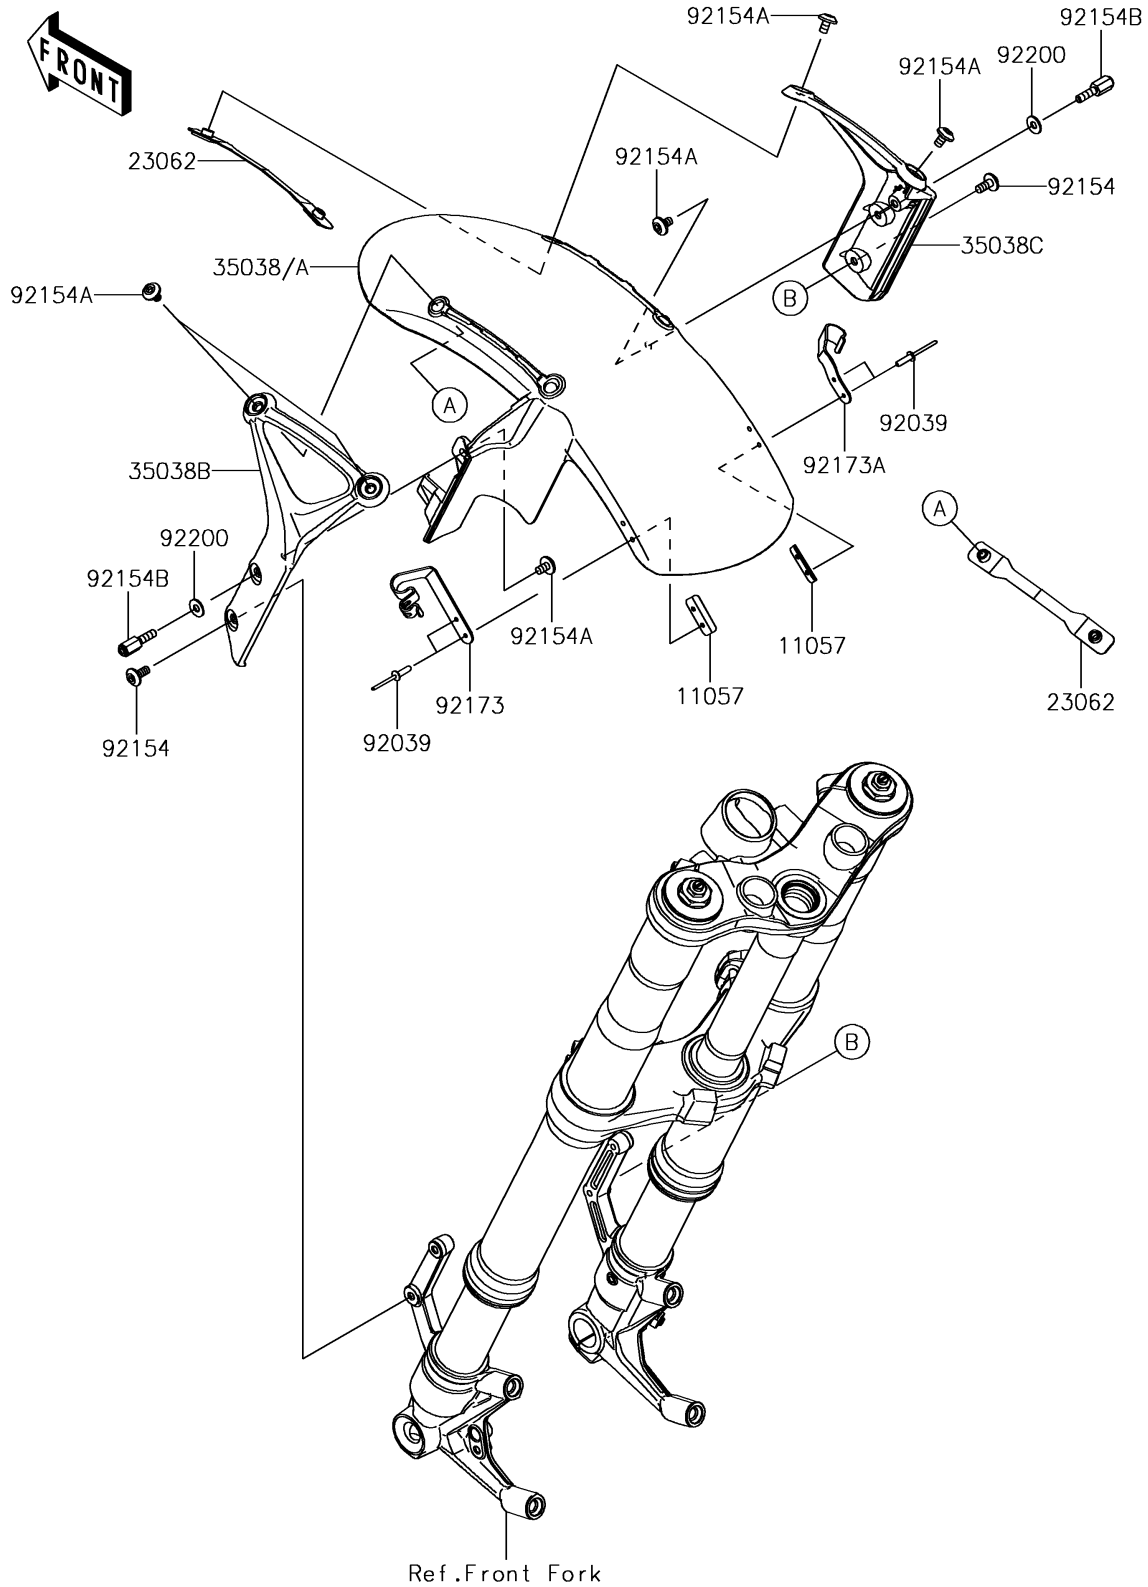

2018 Z900RS PARTS DIAGRAM

Front Fender(s)

F2171

2018 Z900RS PARTS LIST

Front Fender(s)

ITEM NAME	PART NUMBER	QUANTITY
BRACKET (Ref # 11057)	11057-1565	2
BRACKET-COMP (Ref # 23062)	23062-0979	2
FENDER-FRONT,C.BROWN (Ref # 35038)	35038-0002-60X	1
FENDER-FRONT,ARM,LH,B.B.SILVER (Ref # 35038B)	35038-0003-60N	1
FENDER-FRONT,ARM,RH,B.B.SILVER (Ref # 35038C)	35038-0004-60N	1
RIVET,3.2X9.5 (Ref # 92039)	92039-0752	4
BOLT,SOCKET,6X14 (Ref # 92154)	92154-1735	2
BOLT,SOCKET,6X10 (Ref # 92154A)	92154-1834	6
BOLT,CONNECTOR (Ref # 92154B)	92154-3734	2
CLAMP (Ref # 92173)	92173-1739	1
CLAMP (Ref # 92173A)	92173-1740	1
WASHER,6.2X15X1.2 (Ref # 92200)	92200-1762	2