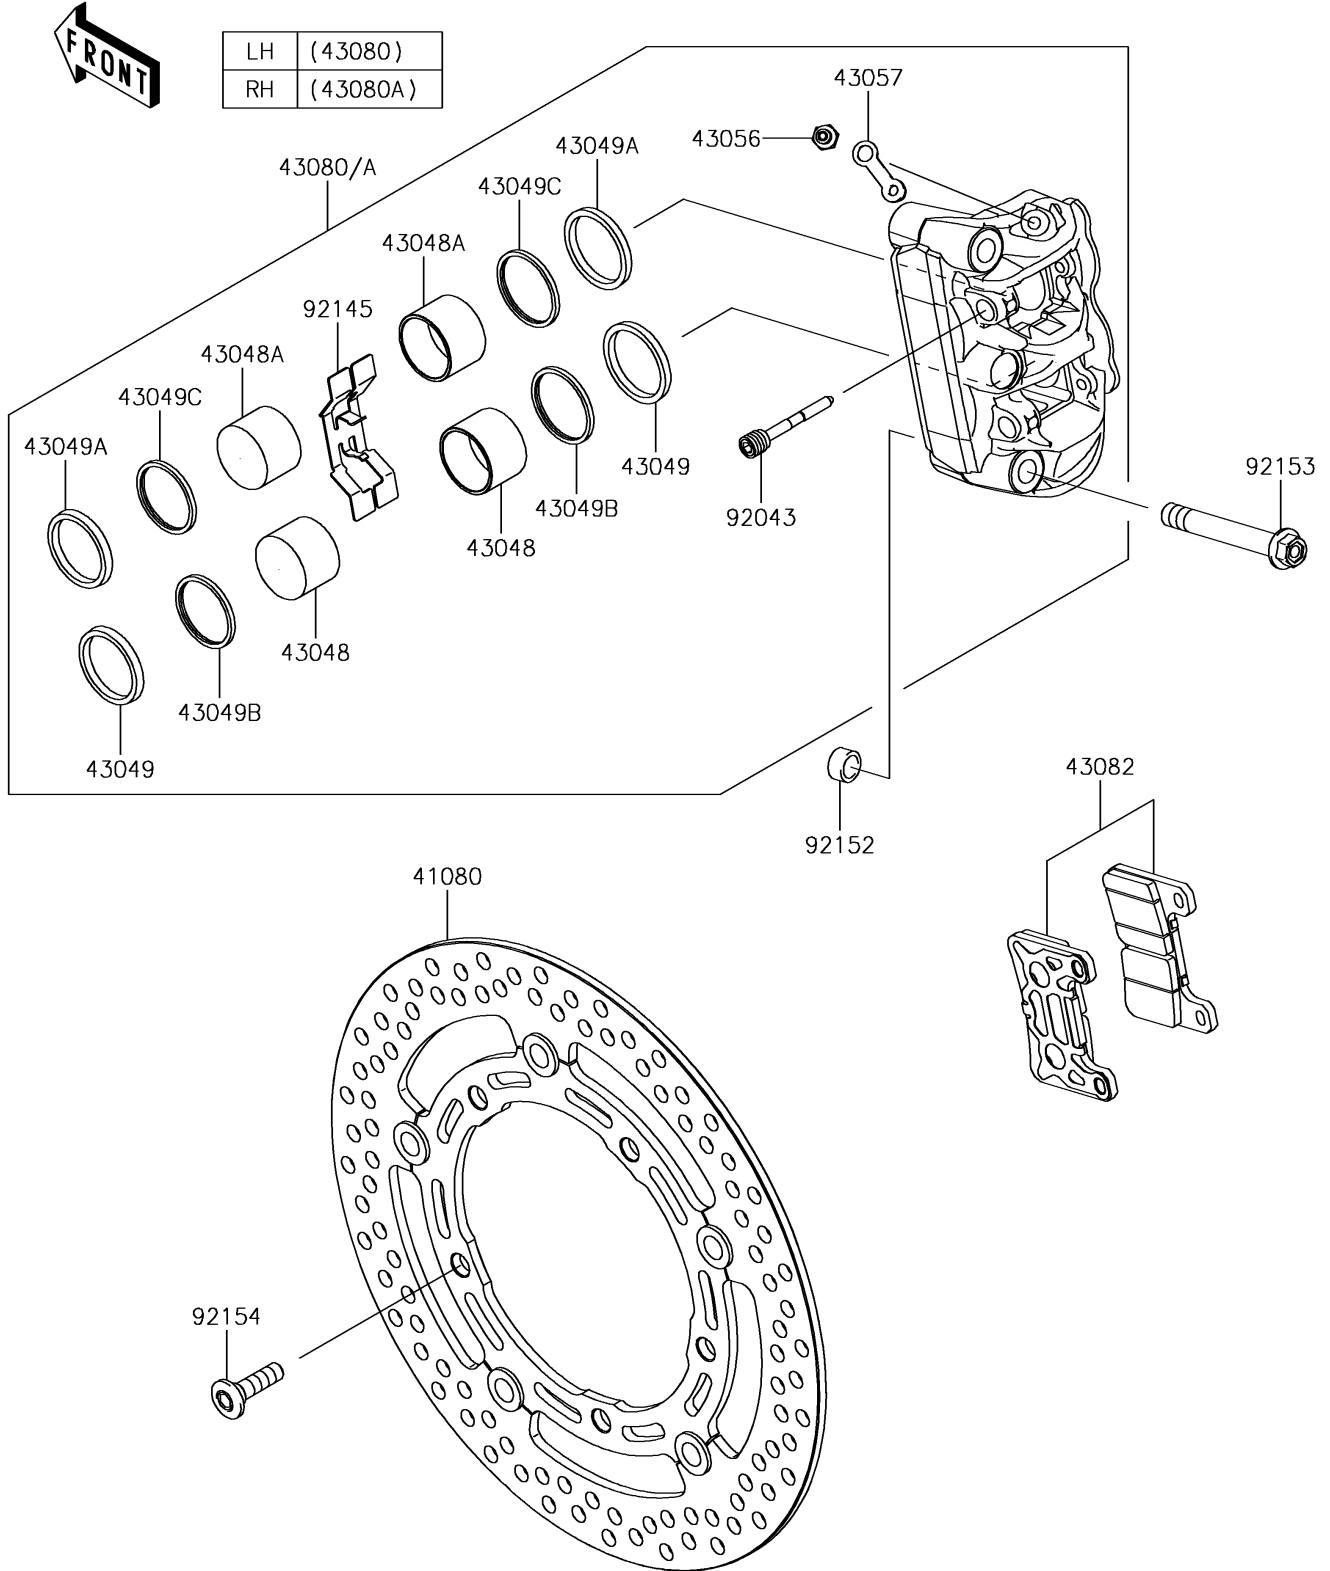

2018 Z900RS PARTS DIAGRAM

Front Brake

F2292

2018 Z900RS PARTS LIST

Front Brake

ITEM NAME	PART NUMBER	QUANTITY
DISC,FR,BLACK+SIL (Ref # 41080)	41080-0677-11I	2
PISTON-CALIPER (Ref # 43048)	43048-0023	4
PISTON-CALIPER (Ref # 43048A)	43048-0024	4
PACKING,PISTON (Ref # 43049)	43049-0012	4
PACKING,PISTON (Ref # 43049A)	43049-0013	4
PACKING (Ref # 43049B)	43049-1068	4
PACKING,WIPER (Ref # 43049C)	43049-1107	4
BREATHER-BRAKE (Ref # 43056)	43056-0007	2
CAP-BREATHER (Ref # 43057)	43057-003	2
CALIPER-SUB-ASSY,FR,LH,BLACK (Ref # 43080)	43080-0143-DJ	1
CALIPER-SUB-ASSY,FR,RH,BLACK (Ref # 43080A)	43080-0144-DJ	1
PAD-ASSY-BRAKE (Ref # 43082)	43082-0091	2
PIN,PAD (Ref # 92043)	92043-1709	4
SPRING,PAD (Ref # 92145)	92145-0580	2
COLLAR,DOWEL PIN (Ref # 92152)	92152-0679	4
BOLT,FLANGED,10X73 (Ref # 92153)	92153-1890	4
BOLT,SOCKET,8X30 (Ref # 92154)	92154-1865	10