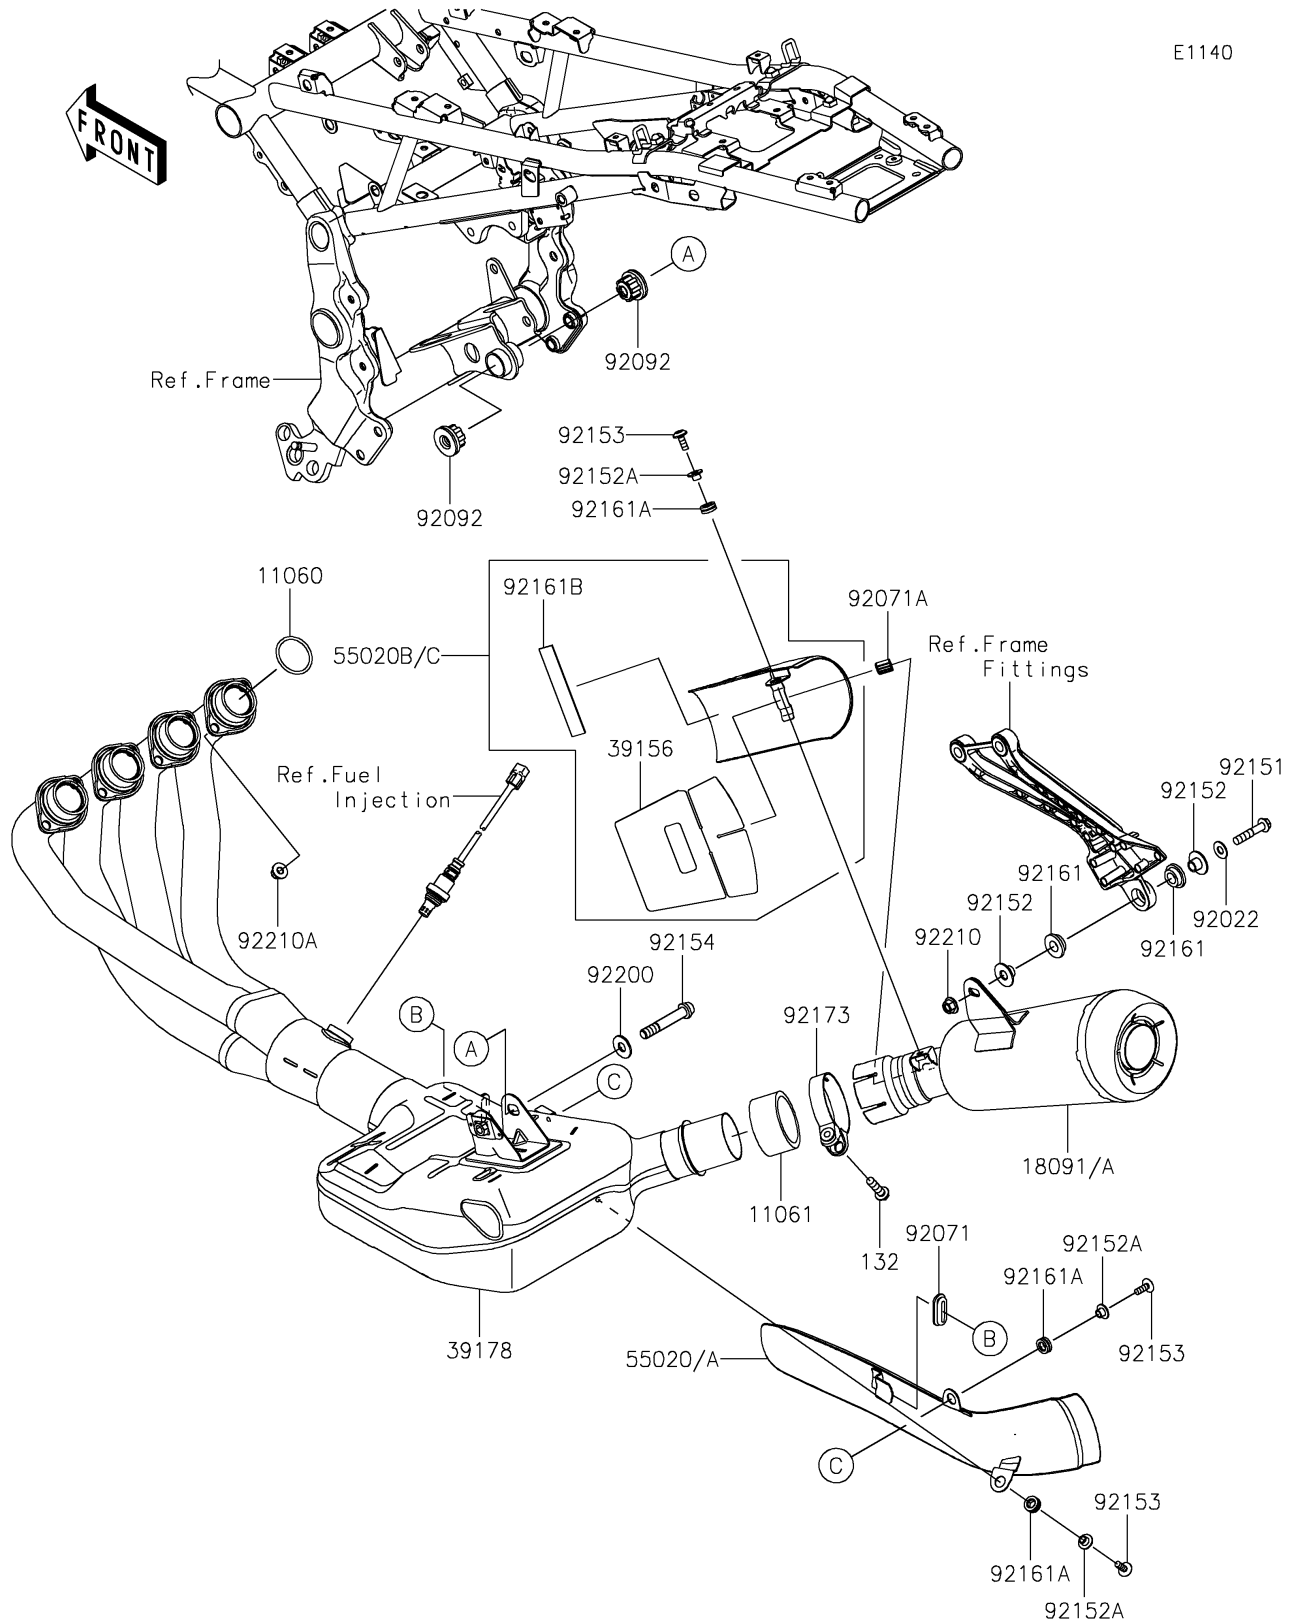

2019 Z900RS ABS PARTS DIAGRAM

Muffler(s)

E1140

2019 Z900RS ABS PARTS LIST

Muffler(s)

ITEM NAME	PART NUMBER	QUANTITY
GASKET,EXHAUST PIPE HOLDER (Ref # 11060)	11060-1103	4
GASKET,50.8X62X30 (Ref # 11061)	11061-0447	1
BODY-COMP-MUFFLER (Ref # 18091)	18091-1132	1
BODY-COMP-MUFFLER (Ref # 18091A)	18091-1147	1
PAD (Ref # 39156)	39156-2353	1
MANIFOLD-COMP-EXHAUST (Ref # 39178)	39178-0336	1
GUARD,FR (Ref # 55020)	55020-2180	1
GUARD,FR (Ref # 55020A)	55020-2221	1
GUARD,RR (Ref # 55020B)	55020-2237	1
GUARD,RR (Ref # 55020C)	55020-2238	1
WASHER,8.5X19X1.2 (Ref # 92022)	92022-3730	1
GROMMET (Ref # 92071)	92071-0752	1
GROMMET (Ref # 92071A)	92071-1270	1
BUSHING-RUBBER (Ref # 92092)	92092-1081	2
BOLT,FLANGED,8X40 (Ref # 92151)	92151-1532	1
COLLAR (Ref # 92152)	92152-0188	2
COLLAR,6.3X8.3X16 (Ref # 92152A)	92152-0286	3
BOLT,SOCKET,6X16 (Ref # 92153)	92153-1526	3
BOLT,SOCKET (Ref # 92154)	92154-1281	1
DAMPER (Ref # 92161)	92161-0135	2
DAMPER (Ref # 92161A)	92161-0306	3
DAMPER (Ref # 92161B)	92161-2100	1
CLAMP,64.5MM (Ref # 92173)	92173-0284	1
WASHER,10.5X25X2.0 (Ref # 92200)	92200-1377	1
NUT,8MM (Ref # 92210)	92210-0121	1
NUT,CAP,8MM (Ref # 92210A)	92210-1132	8
BOLT-FLANGED-SMALL,8X30 (Ref # 132)	132BC0830	1