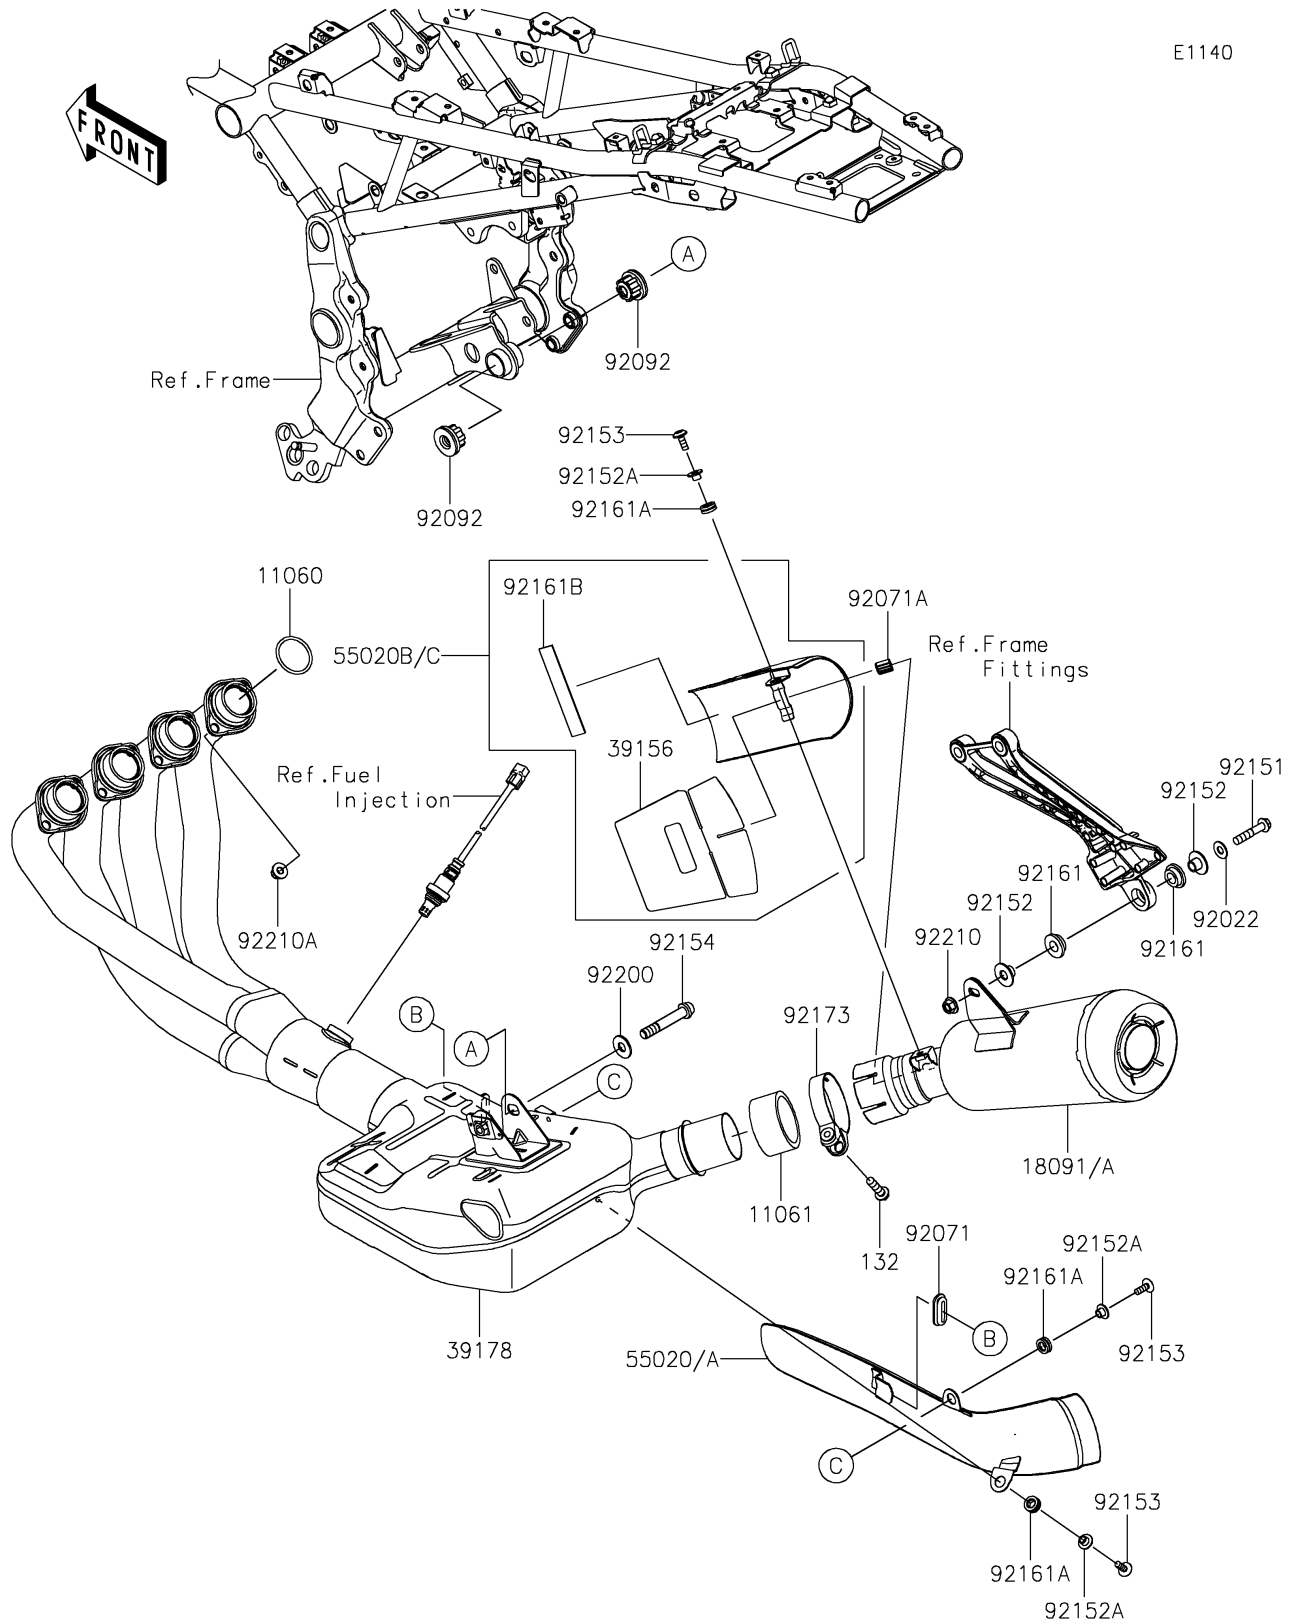

# 2020 Z900RS ABS PARTS DIAGRAM

Muffler(s)

E1140

## 2020 Z900RS ABS PARTS LIST

### Muffler(s)

ITEM NAME	PART NUMBER	QUANTITY
GASKET,EXHAUST PIPE HOLDER (Ref # 11060)	11060-1103	4
GASKET,50.8X62X30 (Ref # 11061)	11061-0447	1
BODY-COMP-MUFFLER (Ref # 18091)	18091-1132	1
PAD (Ref # 39156)	39156-2353	1
MANIFOLD-COMP-EXHAUST (Ref # 39178)	39178-0336	1
GUARD,FR (Ref # 55020)	55020-2180	1
GUARD,RR (Ref # 55020B)	55020-2237	1
WASHER,8.5X19X1.2 (Ref # 92022)	92022-3730	1
GROMMET (Ref # 92071)	92071-0752	1
GROMMET (Ref # 92071A)	92071-1270	1
BUSHING-RUBBER (Ref # 92092)	92092-1081	2
BOLT,FLANGED,8X40 (Ref # 92151)	92151-1532	1
COLLAR (Ref # 92152)	92152-0188	2
COLLAR,6.3X8.3X16 (Ref # 92152A)	92152-0286	3
BOLT,SOCKET,6X16 (Ref # 92153)	92153-1526	3
BOLT,SOCKET (Ref # 92154)	92154-1281	1
DAMPER (Ref # 92161)	92161-0135	2
DAMPER (Ref # 92161A)	92161-0306	3
DAMPER (Ref # 92161B)	92161-2100	1
CLAMP,64.5MM (Ref # 92173)	92173-0284	1
WASHER,10.5X25X2.0 (Ref # 92200)	92200-1377	1
NUT,8MM (Ref # 92210)	92210-0121	1
NUT,CAP,8MM (Ref # 92210A)	92210-1132	8
BOLT-FLANGED-SMALL,8X30 (Ref # 132)	132BC0830	1