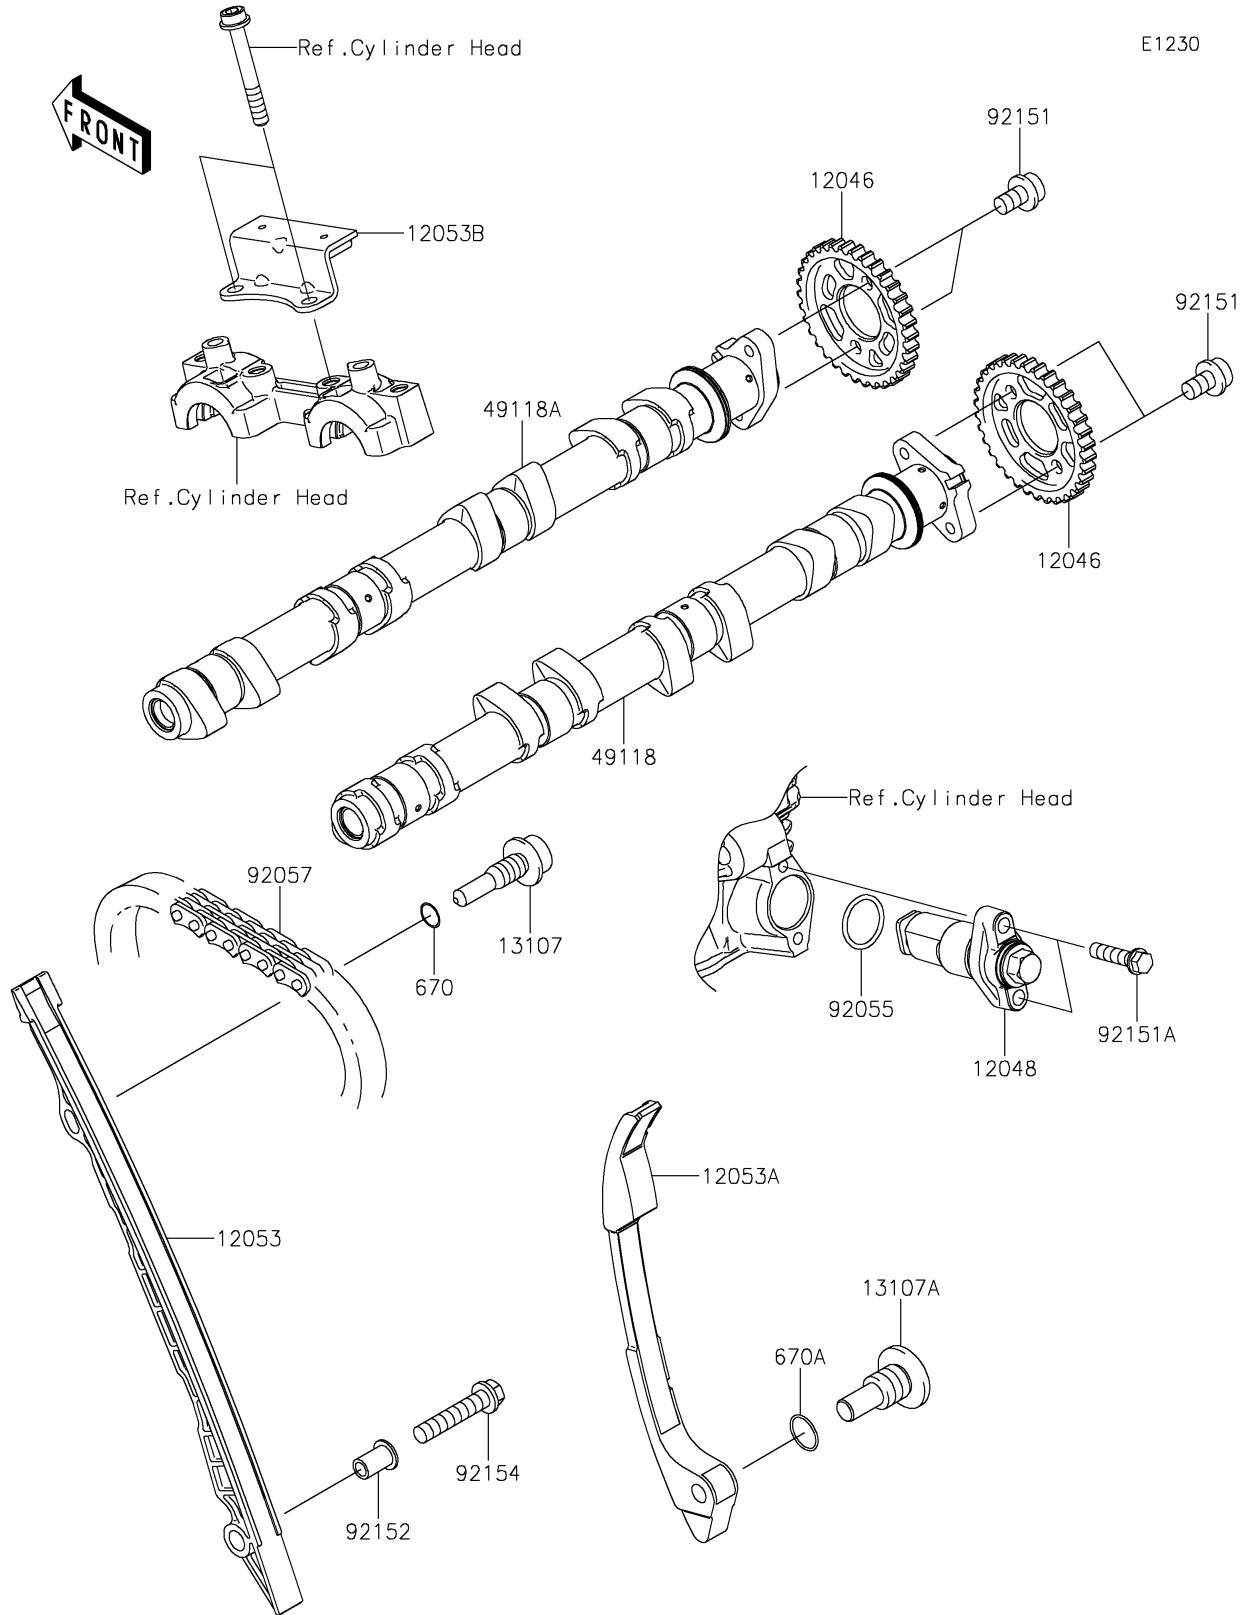

# 2019 Z900RS ABS PARTS DIAGRAM

Camshaft(s)/Tensioner

## 2019 Z900RS ABS PARTS LIST

### Camshaft(s)/Tensioner

ITEM NAME	PART NUMBER	QUANTITY
SPROCKET,CAMSHAFT,34T (Ref # 12046)	12046-0564	2
TENSIONER-ASSY (Ref # 12048)	12048-0080	1
GUIDE-CHAIN,FR (Ref # 12053)	12053-0161	1
GUIDE-CHAIN,RR (Ref # 12053A)	12053-0162	1
GUIDE-CHAIN,UPP (Ref # 12053B)	12053-0163	1
SHAFT,CHAIN GUIDE (Ref # 13107)	13107-0157	1
SHAFT (Ref # 13107A)	13107-1376	1
CAMSHAFT-COMP,INTAKE (Ref # 49118)	49118-0910	1
CAMSHAFT-COMP,EXHAUST (Ref # 49118A)	49118-0920	1
RING-O,18.8X1.9 (Ref # 92055)	92055-086	1
CHAIN,98XRH2015-126M (Ref # 92057)	92057-0202	1
BOLT,SOCKET,6X10 (Ref # 92151)	92151-1829	4
BOLT,FLANGED-SMALL,6X25 (Ref # 92151A)	92151-1930	2
COLLAR (Ref # 92152)	92152-1167	1
BOLT,FLANGED,6X30 (Ref # 92154)	92154-1942	1
O RING,9MM (Ref # 670)	670D1509	1
O RING,14MM (Ref # 670A)	670D2014	1