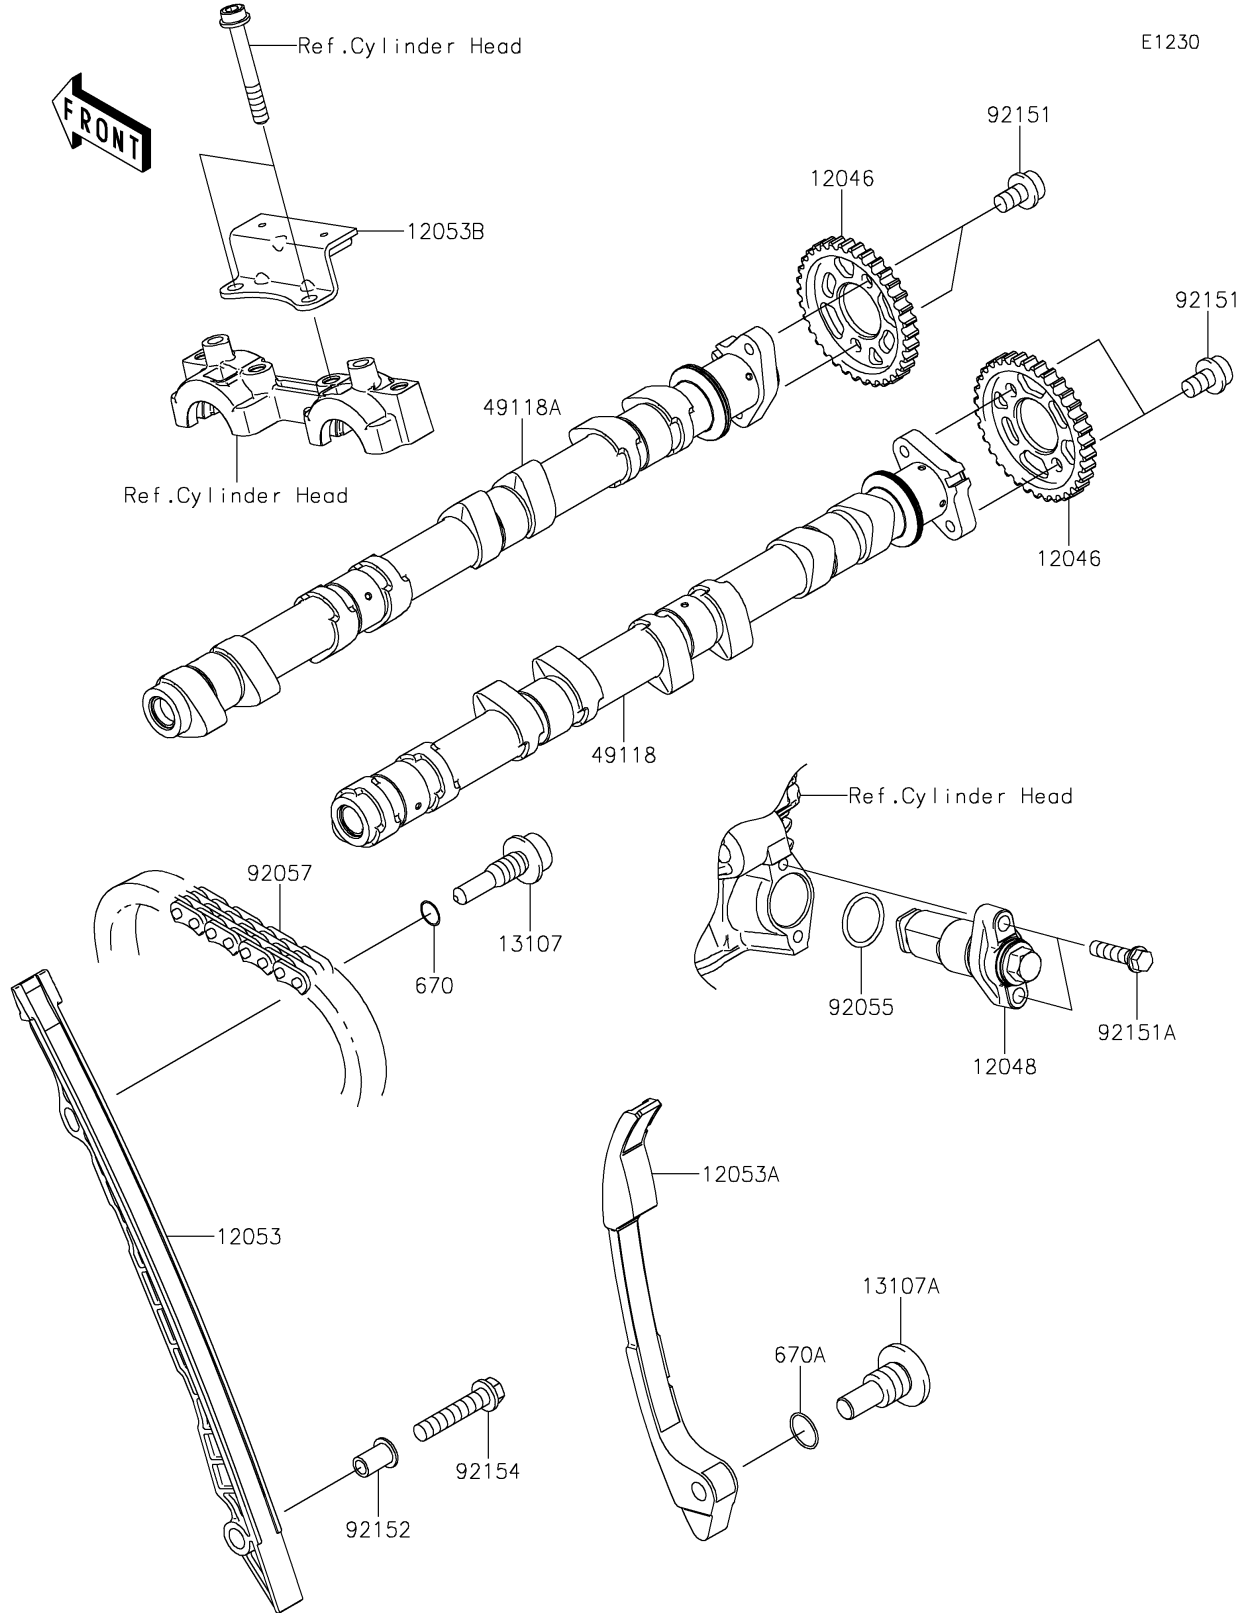

# 2020 Z900RS ABS PARTS DIAGRAM

Camshaft(s)/Tensioner

## 2020 Z900RS ABS PARTS LIST

### Camshaft(s)/Tensioner

ITEM NAME	PART NUMBER	QUANTITY
SPROCKET,CAMSHAFT,34T (Ref # 12046)	12046-0564	2
TENSIONER-ASSY (Ref # 12048)	12048-0080	1
GUIDE-CHAIN,FR (Ref # 12053)	12053-0161	1
GUIDE-CHAIN,RR (Ref # 12053A)	12053-0162	1
GUIDE-CHAIN,UPP (Ref # 12053B)	12053-0163	1
SHAFT,CHAIN GUIDE (Ref # 13107)	13107-0157	1
SHAFT (Ref # 13107A)	13107-1376	1
CAMSHAFT-COMP,INTAKE (Ref # 49118)	49118-0910	1
CAMSHAFT-COMP,EXHAUST (Ref # 49118A)	49118-0920	1
RING-O,18.8X1.9 (Ref # 92055)	92055-086	1
CHAIN,98XRH2015-126M (Ref # 92057)	92057-0202	1
BOLT,SOCKET,6X10 (Ref # 92151)	92151-1829	4
BOLT,FLANGED-SMALL,6X25 (Ref # 92151A)	92151-1930	2
COLLAR (Ref # 92152)	92152-1167	1
BOLT,FLANGED,6X30 (Ref # 92154)	92154-1942	1
O RING,9MM (Ref # 670)	670D1509	1
O RING,14MM (Ref # 670A)	670D2014	1