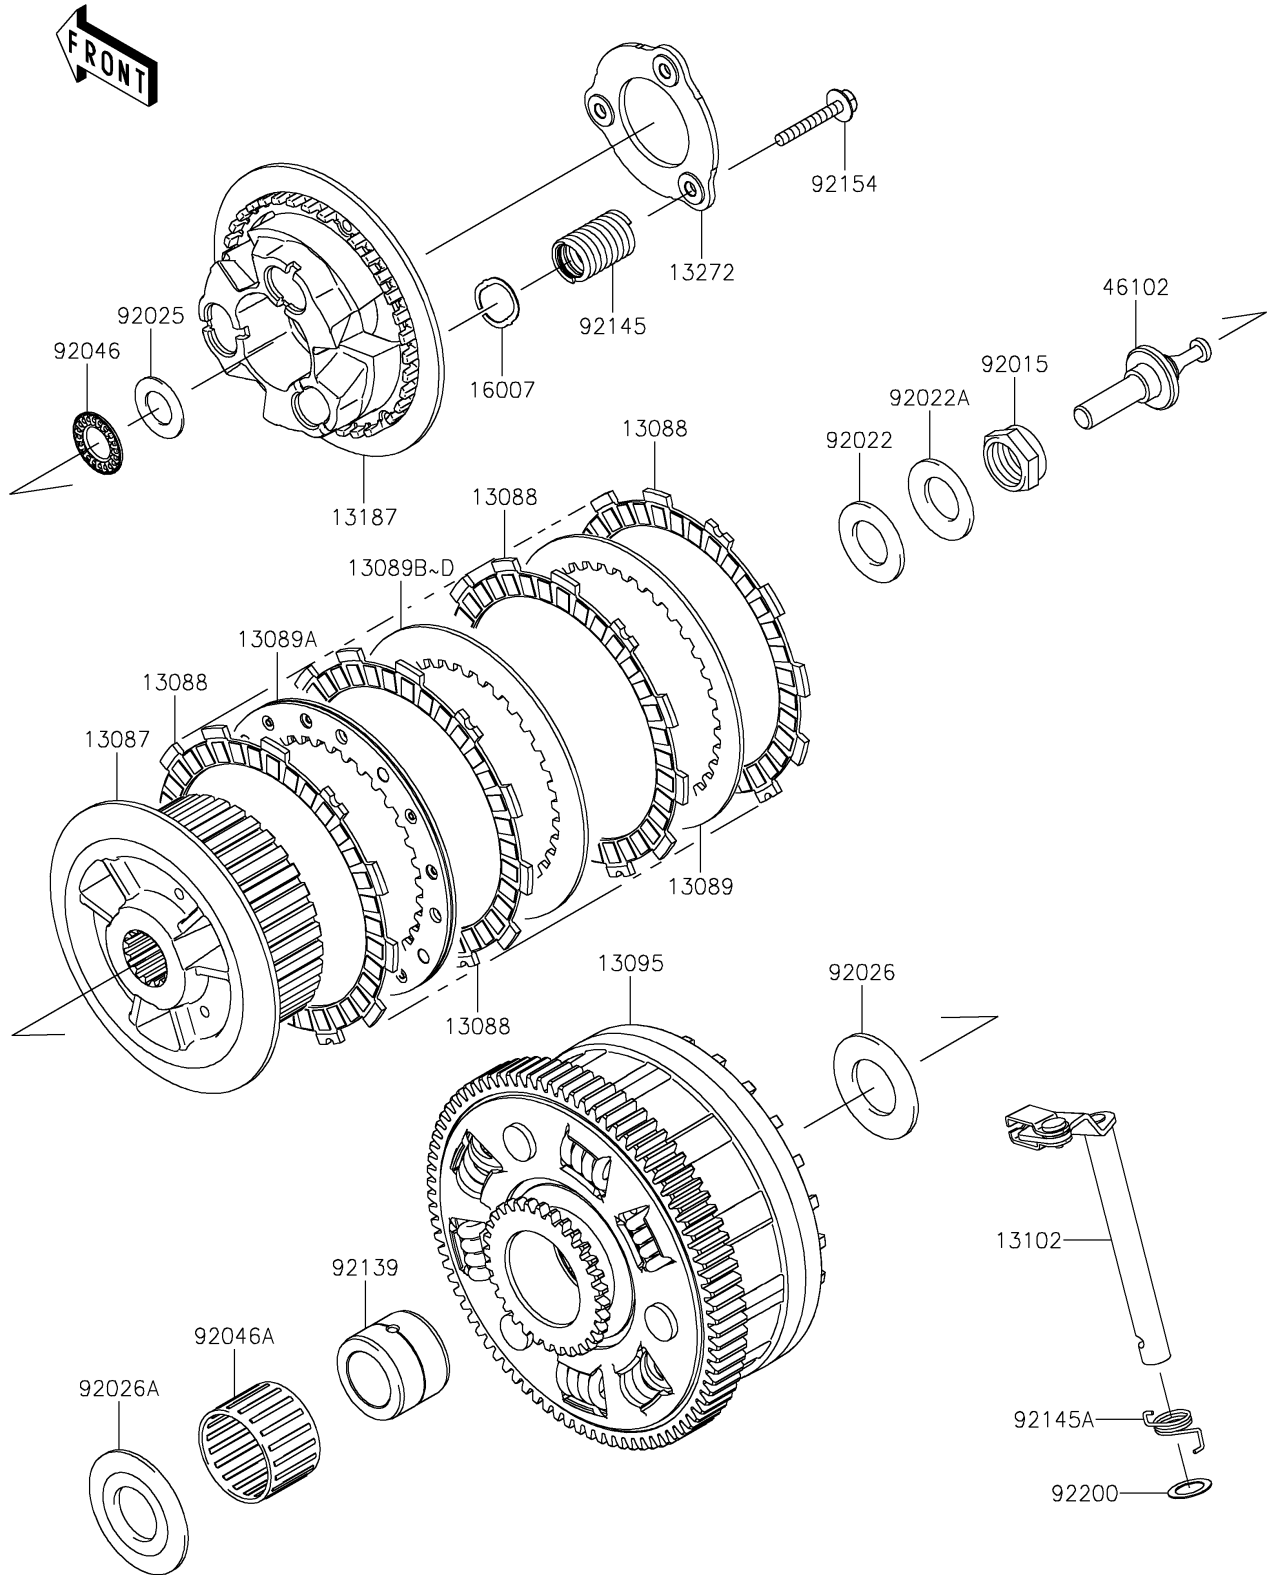

2019 Z900RS ABS PARTS DIAGRAM

Clutch

E1350

2019 Z900RS ABS PARTS LIST

Clutch

ITEM NAME	PART NUMBER	QUANTITY
-----------	-------------	----------