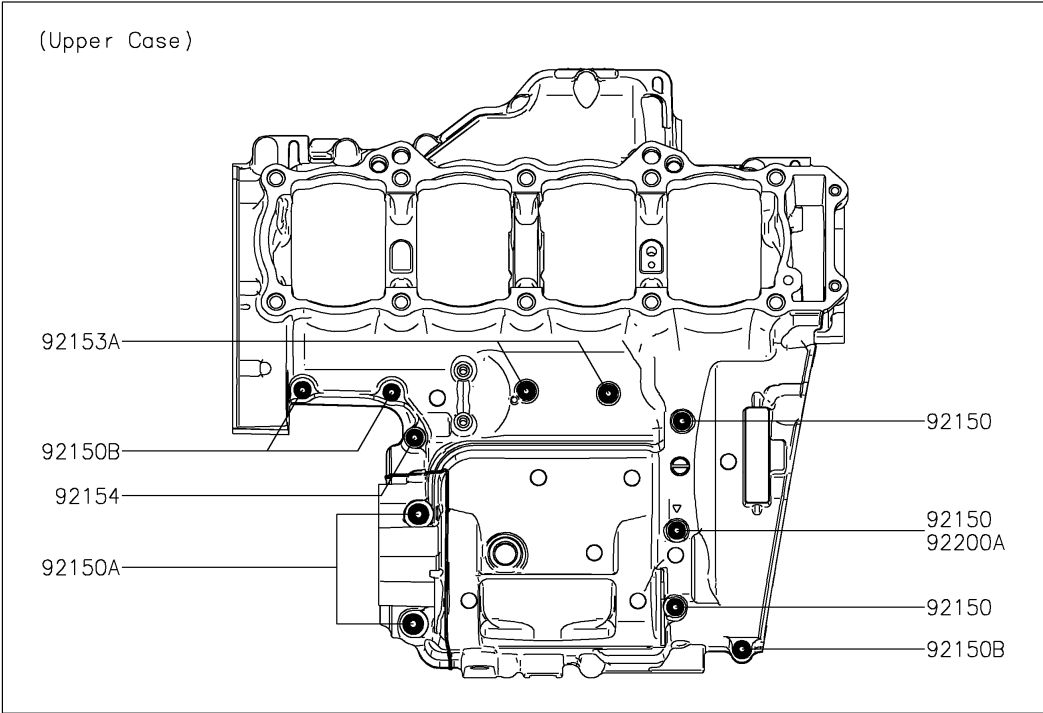

# 2020 Z900RS ABS PARTS DIAGRAM

## Crankcase Bolt Pattern

E1412

## 2020 Z900RS ABS PARTS LIST

### Crankcase Bolt Pattern

ITEM NAME	PART NUMBER	QUANTITY
BOLT,FLANGED,7X85 (Ref # 92150)	92150-1251	3
BOLT,8X70 (Ref # 92150A)	92150-1483	2
BOLT,6X40 (Ref # 92150B)	92150-1794	3
BOLT,FLANGED,7X45 (Ref # 92151)	92151-1539	8
BOLT,FLANGED,7X60 (Ref # 92153)	92153-1045	1
BOLT,FLANGED,6X68 (Ref # 92153A)	92153-1637	2
BOLT,FLANGED,7X50 (Ref # 92154)	92154-0372	3
BOLT,FLANGED,9X100 (Ref # 92154A)	92154-2639	4
BOLT,FLANGED,9X90 (Ref # 92154B)	92154-2640	6
WASHER,9.2X19X2.3 (Ref # 92200)	92200-0115	10
WASHER (Ref # 92200A)	92200-0556	2