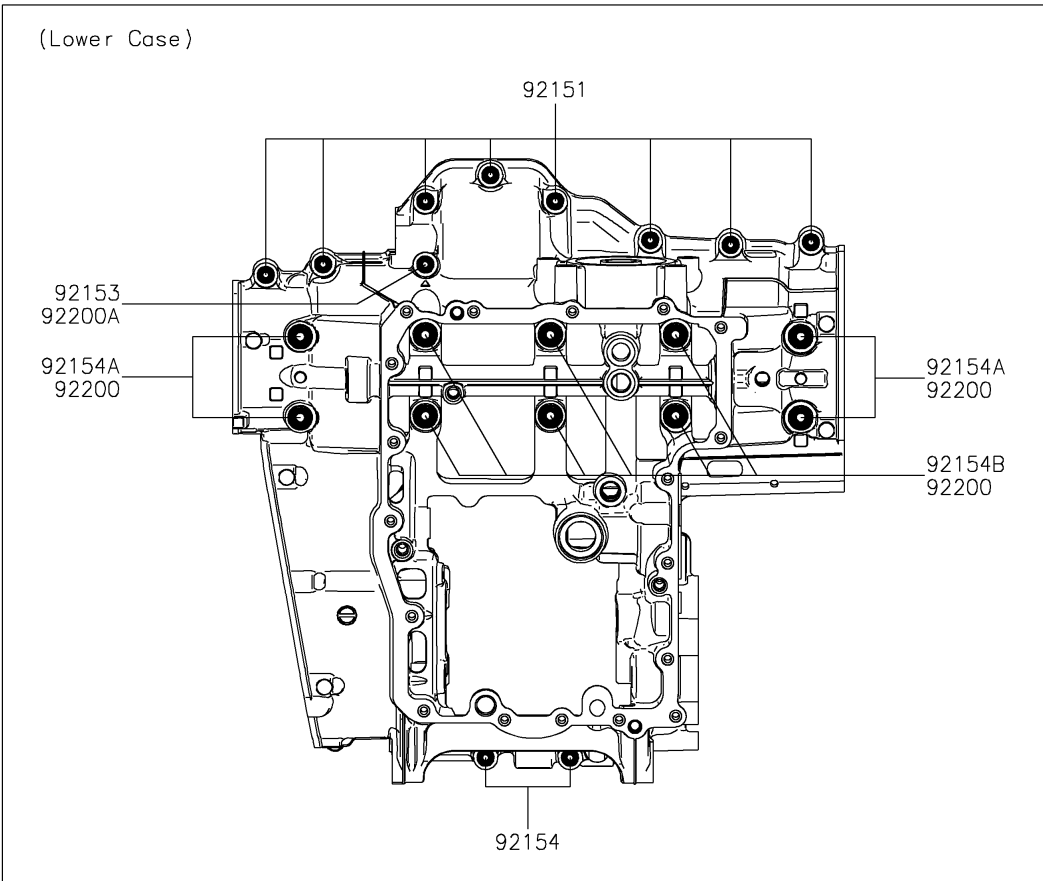

# 2020 Z900RS ABS PARTS DIAGRAM

## Crankcase Bolt Pattern

E1412

## 2020 Z900RS ABS PARTS LIST

### Crankcase Bolt Pattern

ITEM NAME	PART NUMBER	QUANTITY
BOLT,FLANGED,7X85 (Ref # 92150)	92150-1251	3
BOLT,8X70 (Ref # 92150A)	92150-1483	2
BOLT,6X40 (Ref # 92150B)	92150-1794	3
BOLT,FLANGED,7X45 (Ref # 92151)	92151-1539	8
BOLT,FLANGED,7X60 (Ref # 92153)	92153-1045	1
BOLT,FLANGED,6X68 (Ref # 92153A)	92153-1637	2
BOLT,FLANGED,7X50 (Ref # 92154)	92154-0372	3
BOLT,FLANGED,9X100 (Ref # 92154A)	92154-2639	4
BOLT,FLANGED,9X90 (Ref # 92154B)	92154-2640	6
WASHER,9.2X19X2.3 (Ref # 92200)	92200-0115	10
WASHER (Ref # 92200A)	92200-0556	2