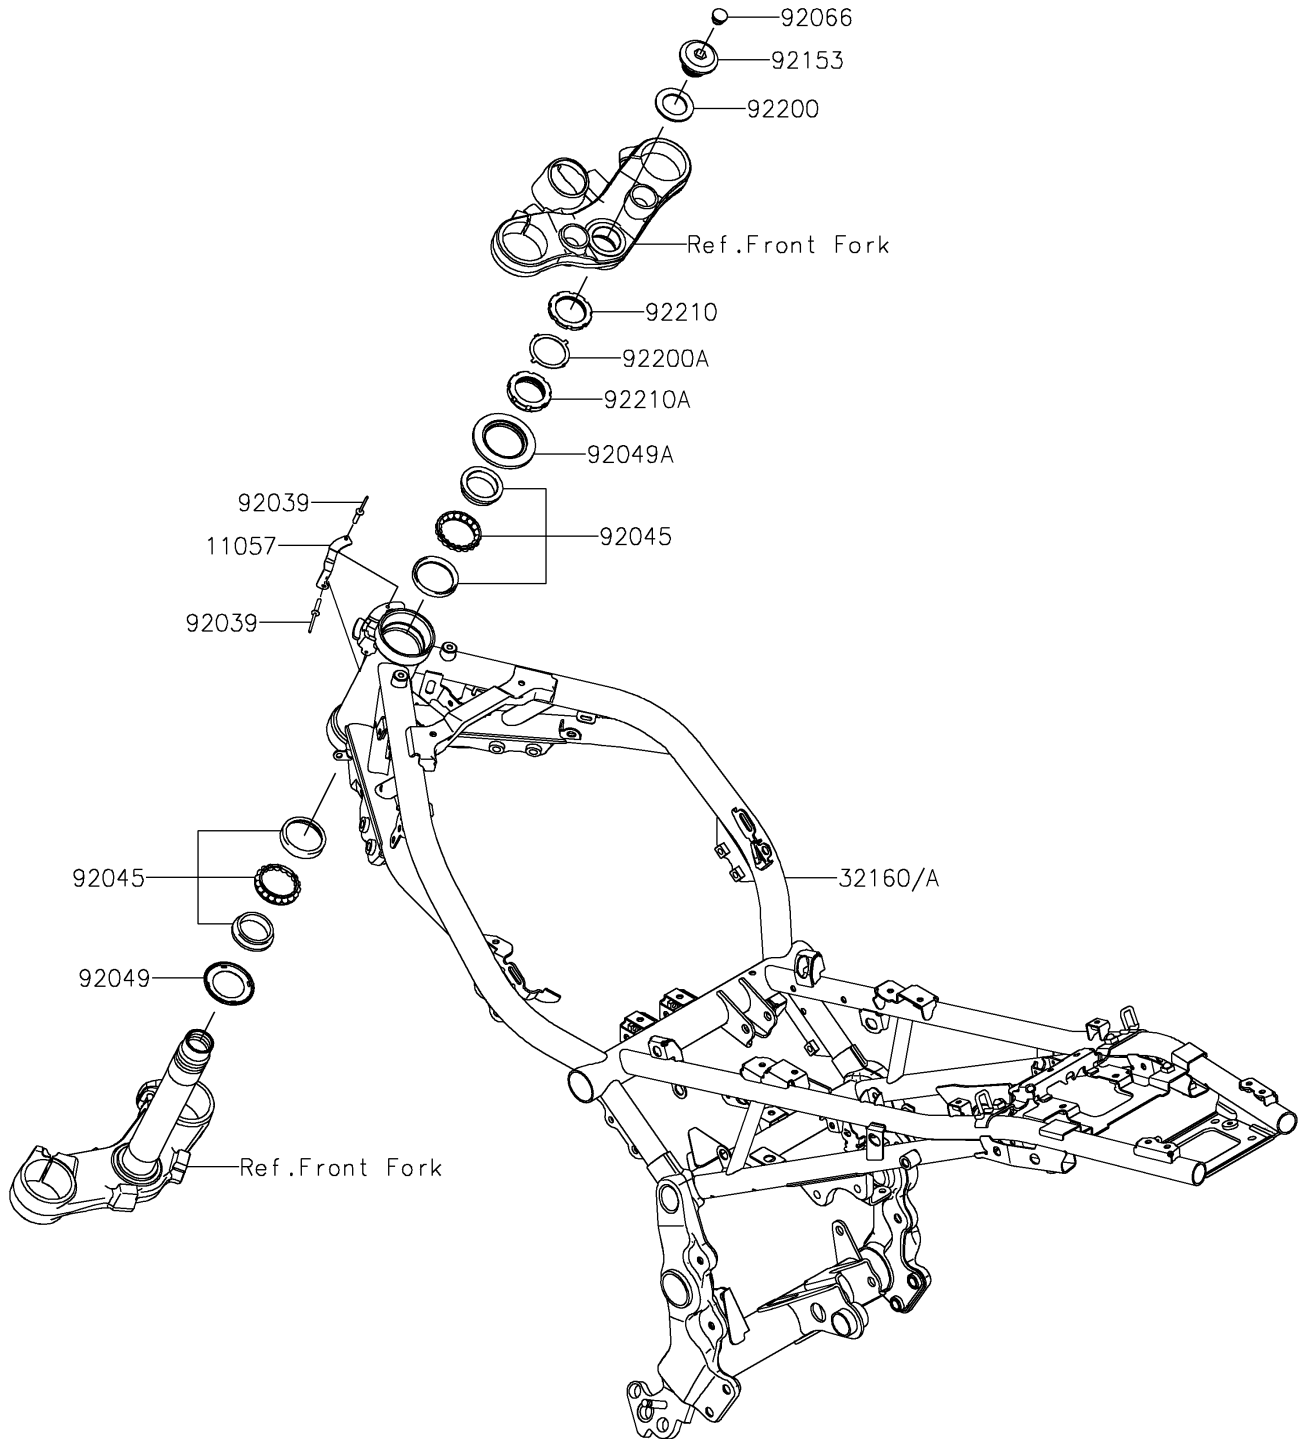

# 2019 Z900RS ABS PARTS DIAGRAM

Frame

F2120

# 2019 Z900RS ABS PARTS LIST

Frame

ITEM NAME	PART NUMBER	QUANTITY
-----------	-------------	----------