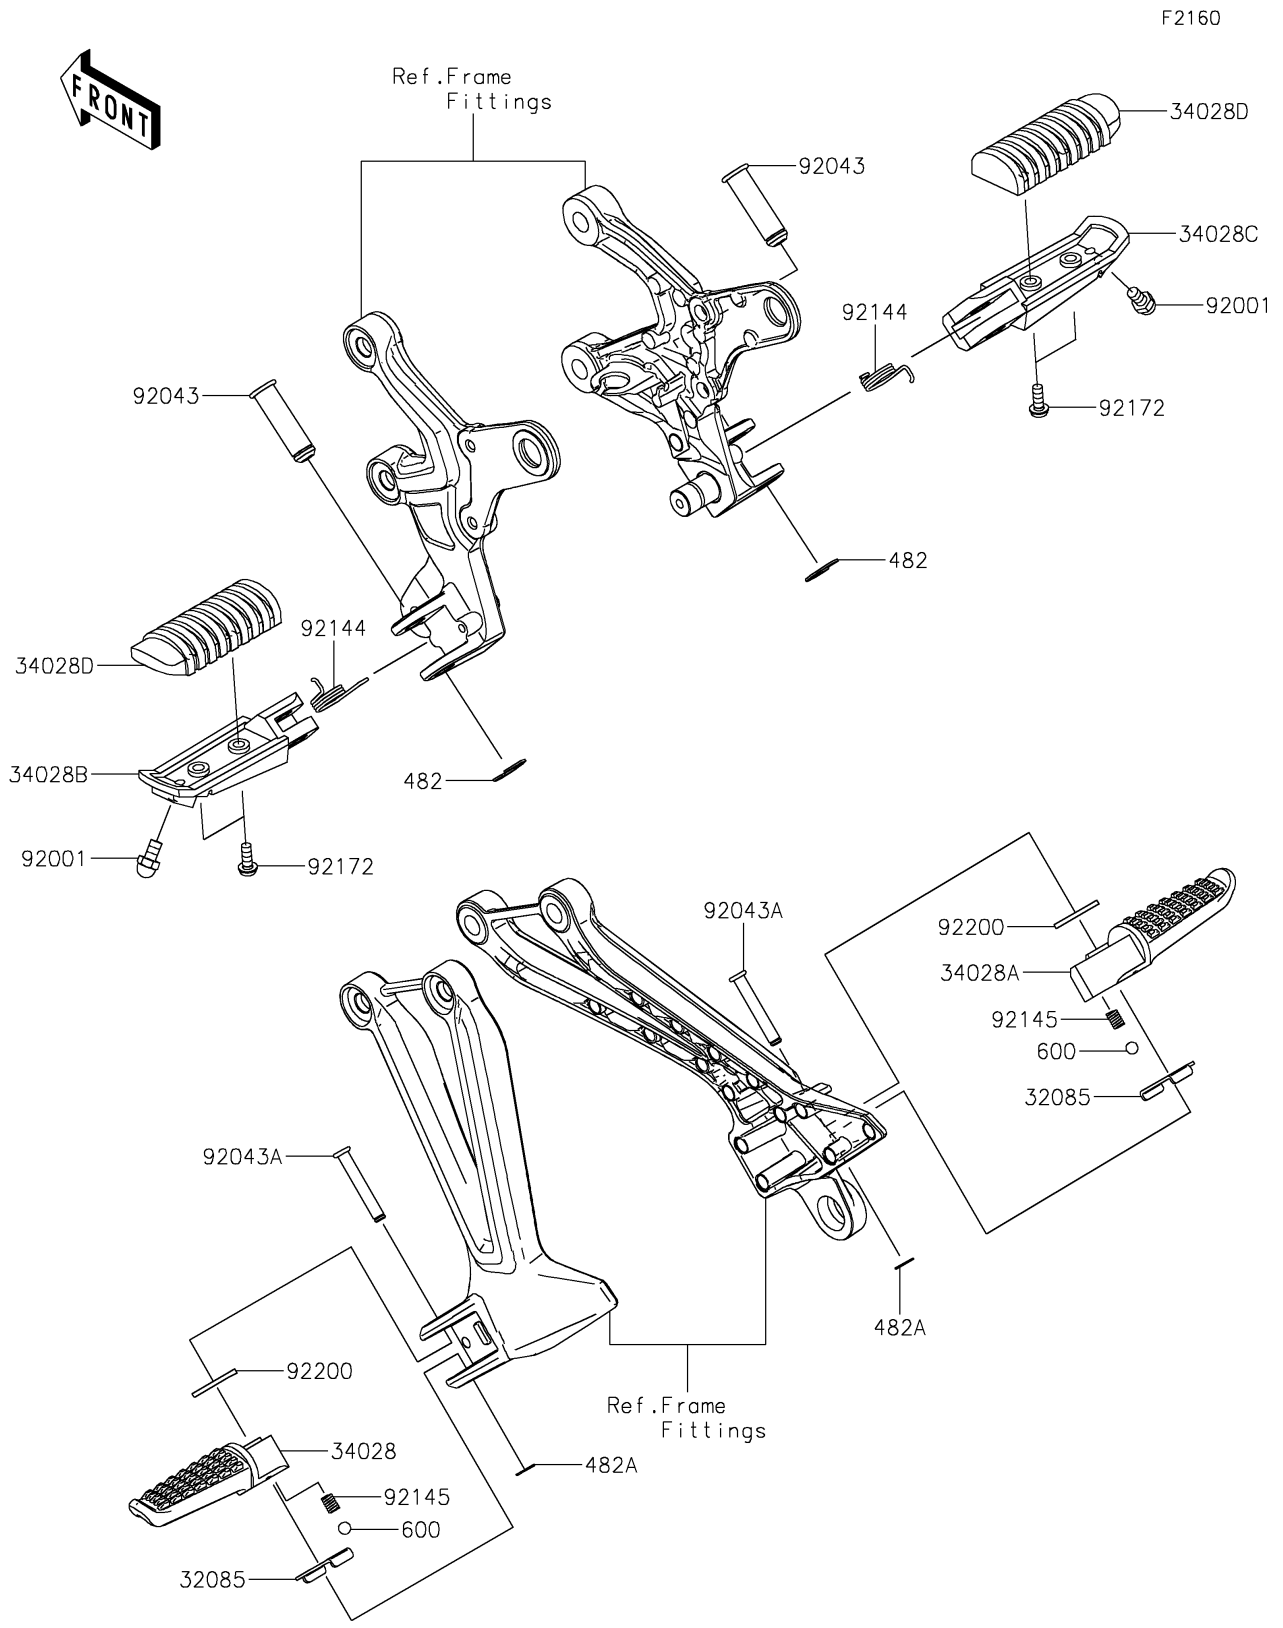

2019 Z900RS ABS PARTS DIAGRAM

Footrests

2019 Z900RS ABS PARTS LIST

Footrests

ITEM NAME	PART NUMBER	QUANTITY
STOPPER,REAR STEP (Ref # 32085)	32085-0047	2
STEP,RR,LH (Ref # 34028)	34028-0004	1
STEP,RR,RH (Ref # 34028A)	34028-0005	1
STEP,FR,LH (Ref # 34028B)	34028-0352	1
STEP,FR,RH (Ref # 34028C)	34028-0353	1
STEP,RUBBER (Ref # 34028D)	34028-1430	2
BOLT,BANK SENSOR (Ref # 92001)	92001-1905	2
PIN,12X42.5 (Ref # 92043)	92043-1594	2
PIN,6X40 (Ref # 92043A)	92043-1595	2
SPRING,STEP RETURN (Ref # 92144)	92144-1567	2
SPRING (Ref # 92145)	92145-1319	2
SCREW,5X14 (Ref # 92172)	92172-0976	4
WASHER,16X26X2.3 (Ref # 92200)	92200-0043	2
CIRCLIP-TYPE-E,10MM (Ref # 482)	482EA0100	2
CIRCLIP-TYPE-E (Ref # 482A)	482EA5000	2
BALL-STEEL,1/4 (Ref # 600)	600A0800	2