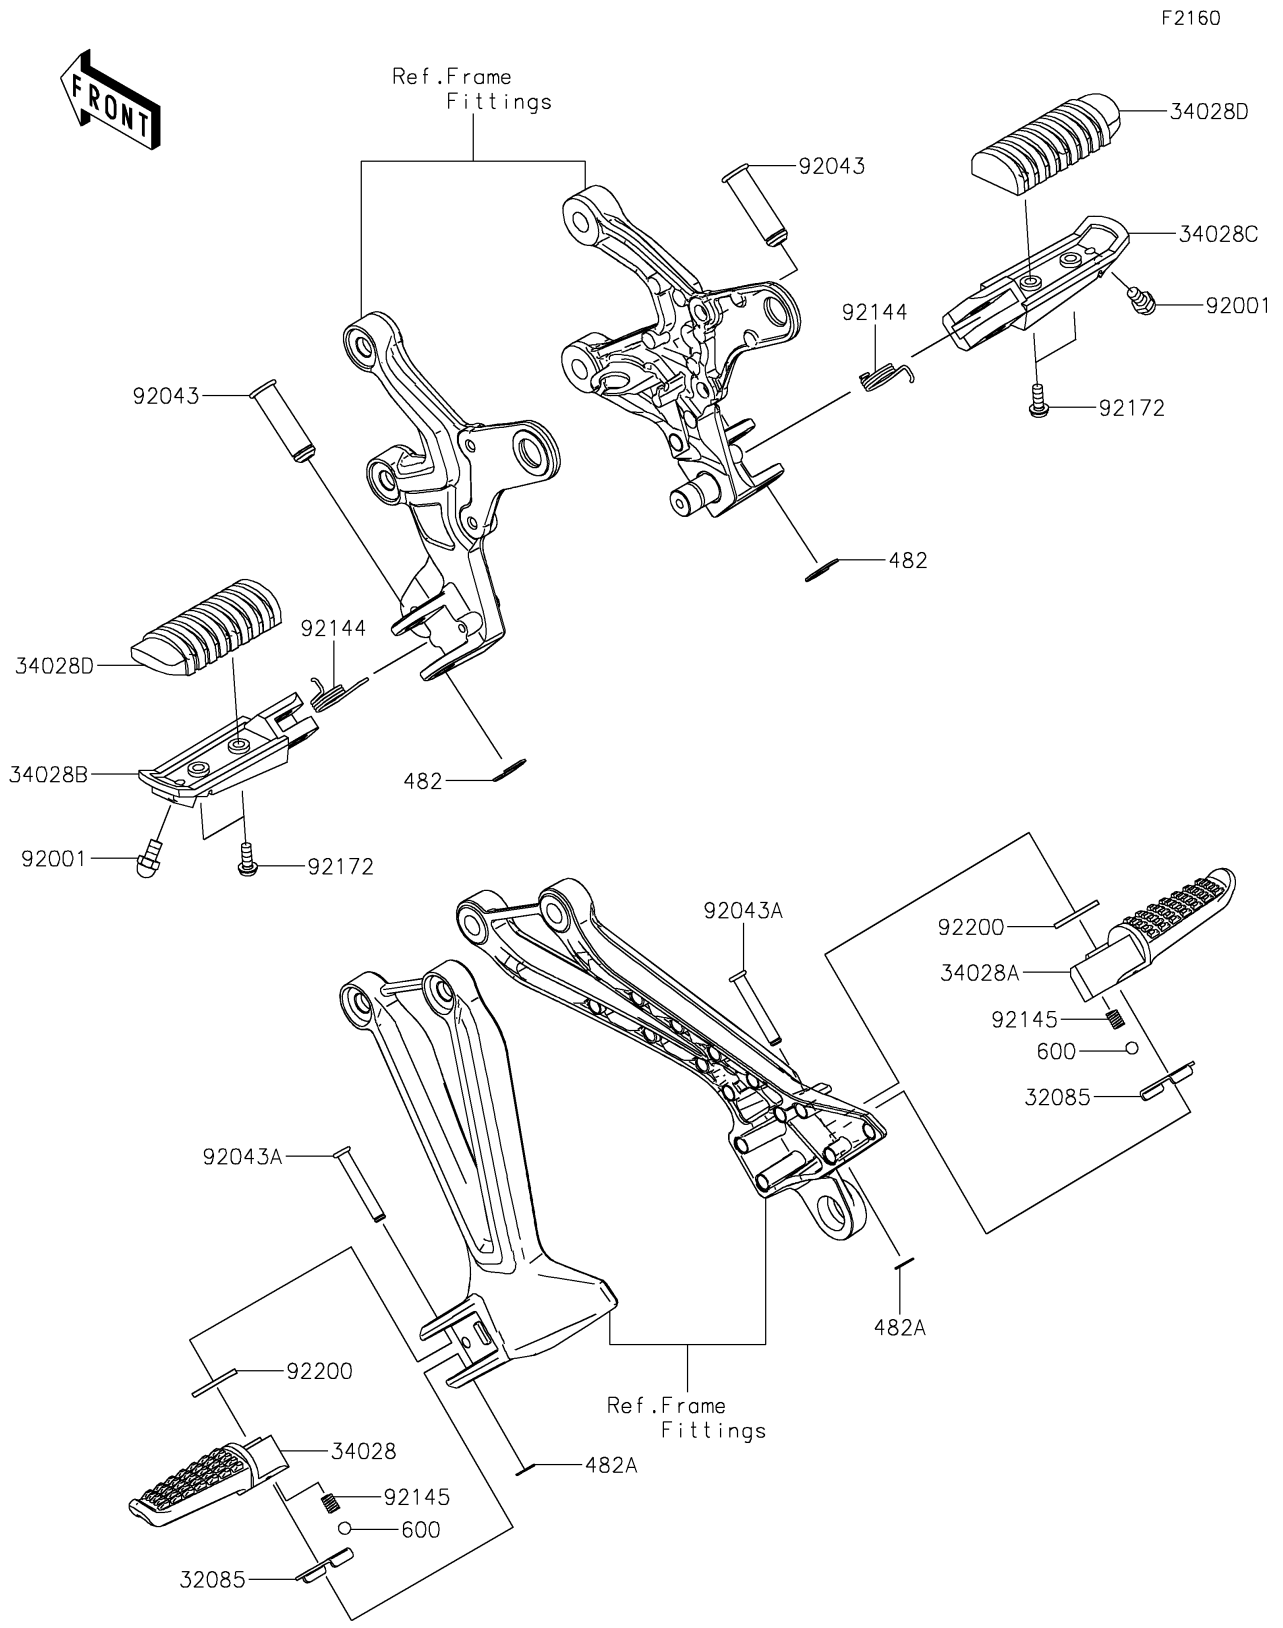

2020 Z900RS ABS PARTS DIAGRAM

Footrests

2020 Z900RS ABS PARTS LIST

Footrests

ITEM NAME	PART NUMBER	QUANTITY
STOPPER,REAR STEP (Ref # 32085)	32085-0047	2
STEP,RR,LH (Ref # 34028)	34028-0004	1
STEP,RR,RH (Ref # 34028A)	34028-0005	1
STEP,FR,LH (Ref # 34028B)	34028-0352	1
STEP,FR,RH (Ref # 34028C)	34028-0353	1
STEP,RUBBER (Ref # 34028D)	34028-1430	2
BOLT,BANK SENSOR (Ref # 92001)	92001-1905	2
PIN,12X42.5 (Ref # 92043)	92043-1594	2
PIN,6X40 (Ref # 92043A)	92043-1595	2
SPRING,STEP RETURN (Ref # 92144)	92144-1567	2
SPRING (Ref # 92145)	92145-1319	2
SCREW,5X14 (Ref # 92172)	92172-0976	4
WASHER,16X26X2.3 (Ref # 92200)	92200-0043	2
CIRCLIP-TYPE-E,10MM (Ref # 482)	482EA0100	2
CIRCLIP-TYPE-E (Ref # 482A)	482EA5000	2
BALL-STEEL,1/4 (Ref # 600)	600A0800	2