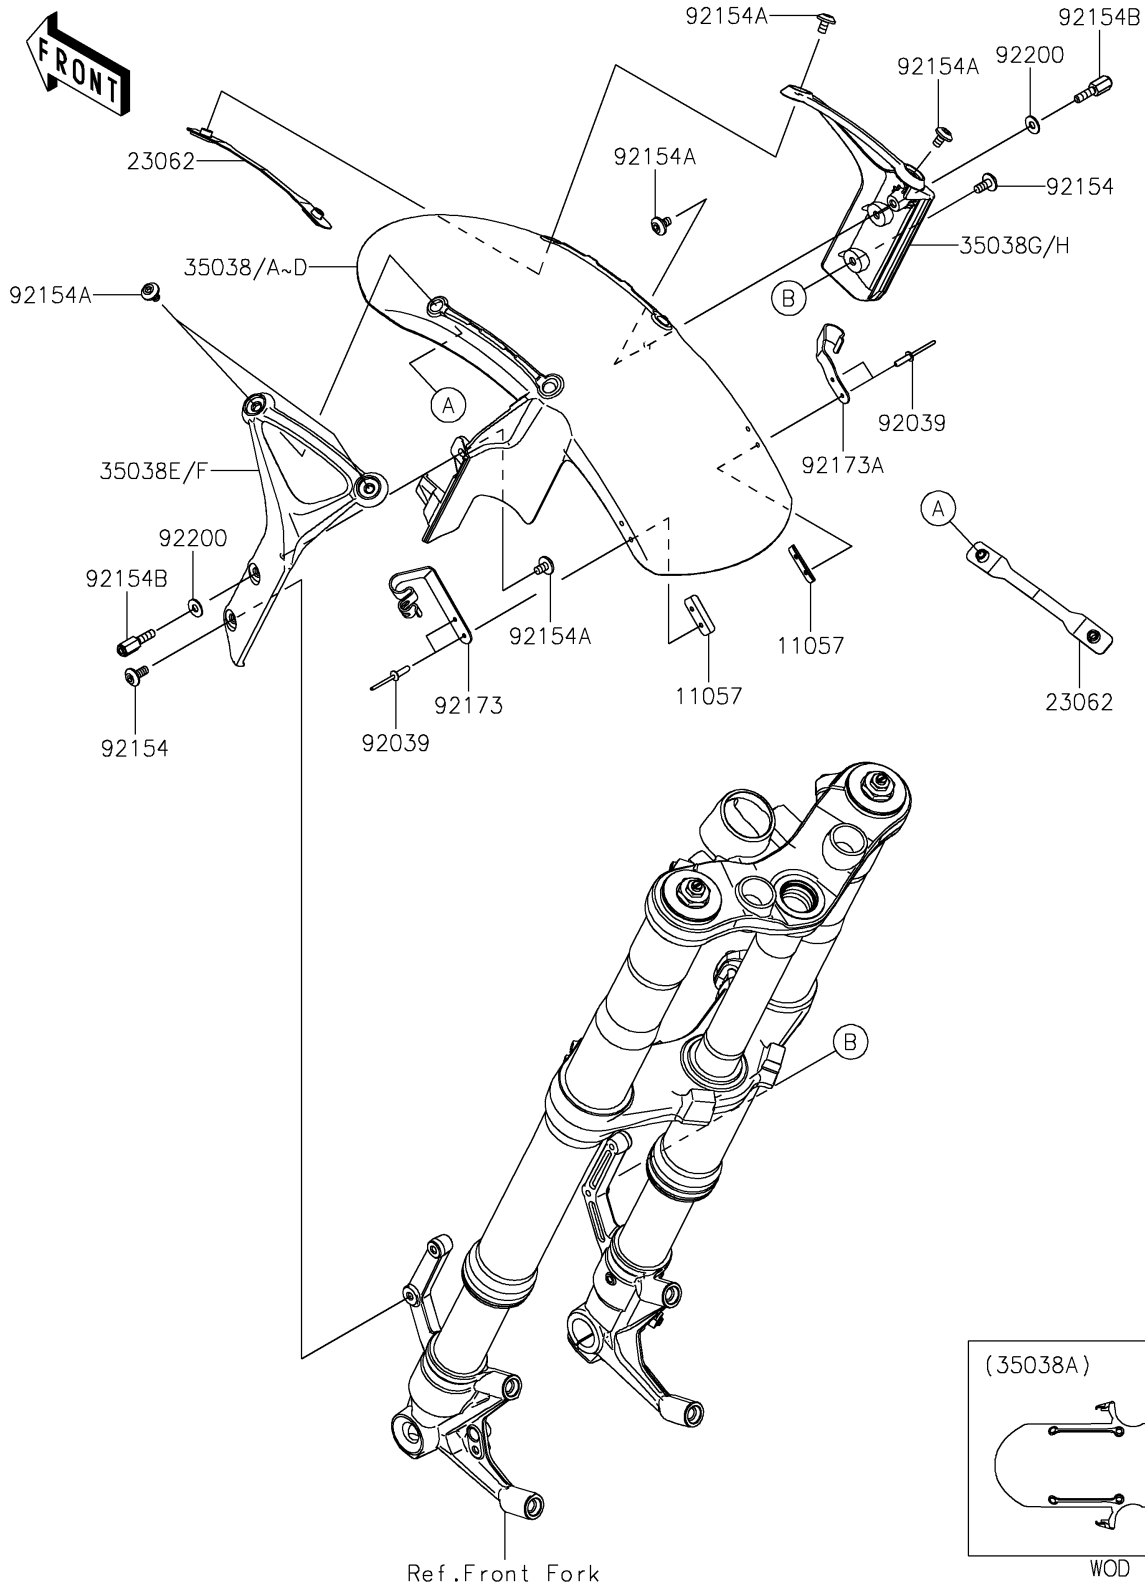

2020 Z900RS ABS PARTS DIAGRAM

Front Fender(s)

F2171

2020 Z900RS ABS PARTS LIST

Front Fender(s)

ITEM NAME	PART NUMBER	QUANTITY
BRACKET (Ref # 11057)	11057-1565	2
BRACKET-COMP (Ref # 23062)	23062-0979	2
FENDER-FRONT,M.G.GRAY (Ref # 35038A)	35038-0002-45W	1
FENDER-FRONT,ARM,LH,B.B.SILVER (Ref # 35038F)	35038-0003-60N	1
FENDER-FRONT,ARM,RH,B.B.SILVER (Ref # 35038H)	35038-0004-60N	1
RIVET,3.2X9.5 (Ref # 92039)	92039-0752	4
BOLT,SOCKET,6X14 (Ref # 92154)	92154-1735	2
BOLT,SOCKET,6X10 (Ref # 92154A)	92154-1834	6
BOLT,CONNECTOR (Ref # 92154B)	92154-3734	2
CLAMP,LH (Ref # 92173)	92173-1739	1
CLAMP,RH (Ref # 92173A)	92173-1740	1
WASHER,6.2X15X1.2 (Ref # 92200)	92200-1762	2