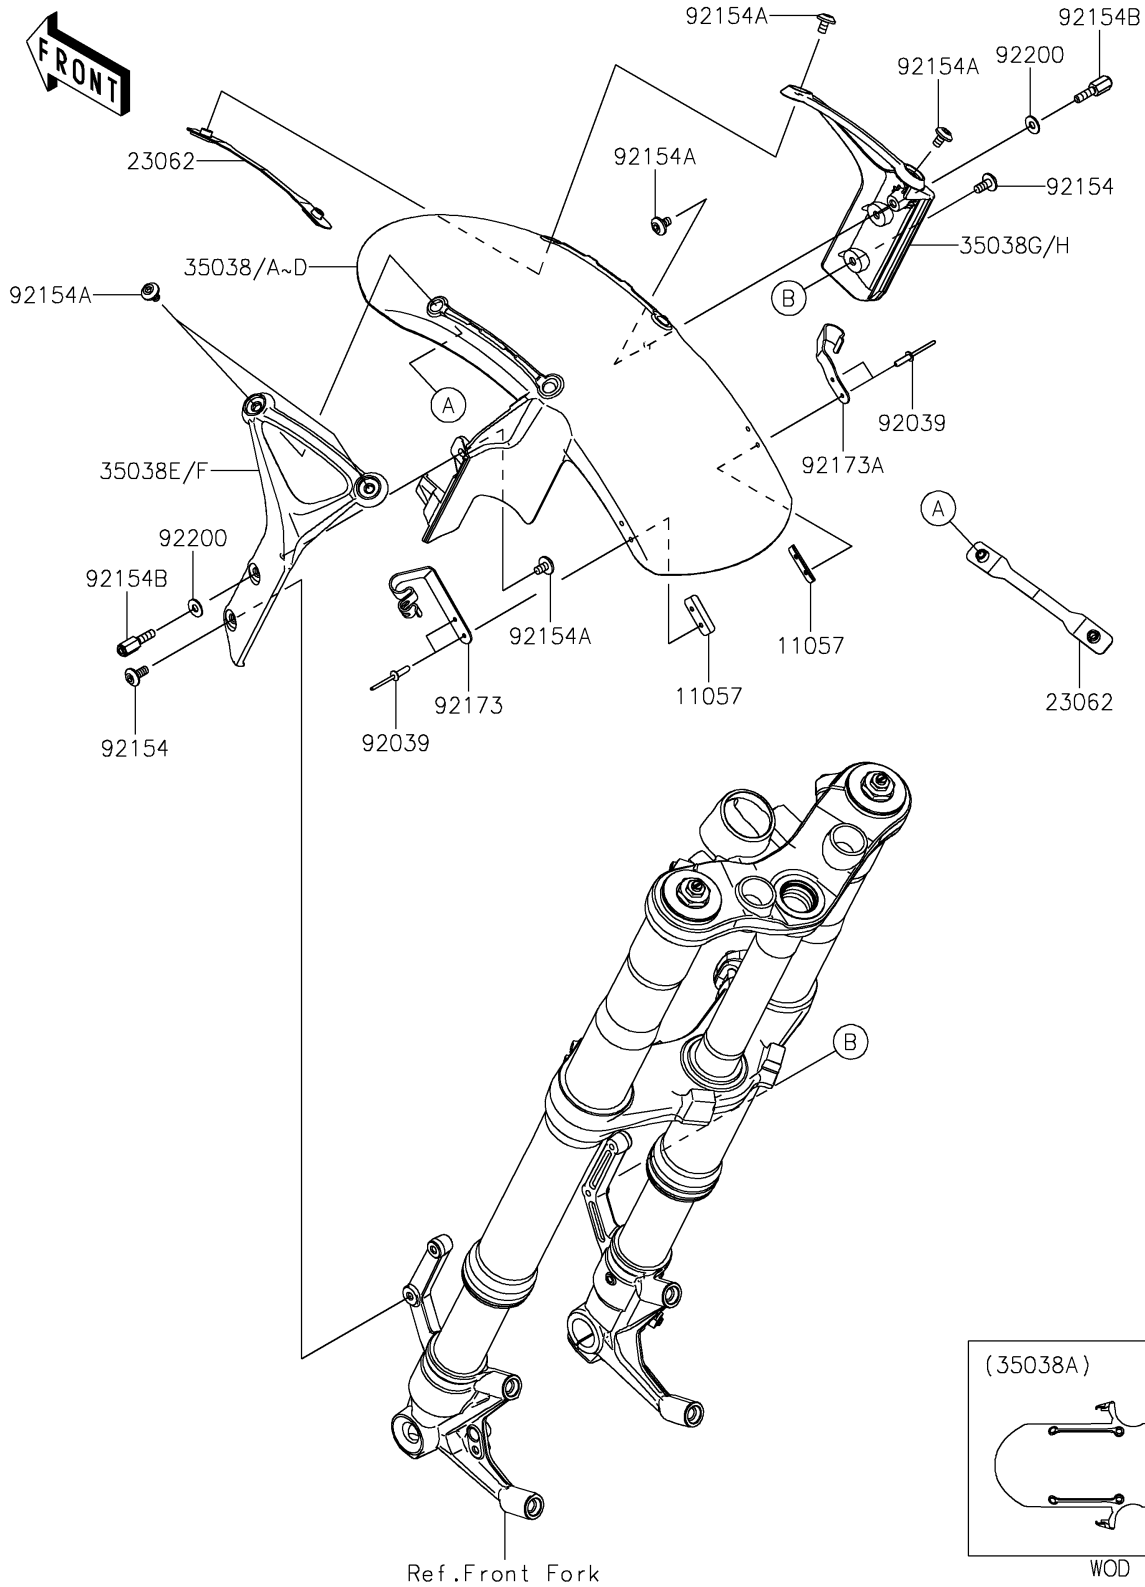

2020 Z900RS ABS PARTS DIAGRAM

Front Fender(s)

F2171

2020 Z900RS ABS PARTS LIST

Front Fender(s)

ITEM NAME	PART NUMBER	QUANTITY
BRACKET (Ref # 11057)	11057-1565	2
BRACKET-COMP (Ref # 23062)	23062-0979	2
FENDER-FRONT,C.GREEN (Ref # 35038C)	35038-0002-65G	1
FENDER-FRONT,ARM,LH,B.B.SILVER (Ref # 35038F)	35038-0003-60N	1
FENDER-FRONT,ARM,RH,B.B.SILVER (Ref # 35038H)	35038-0004-60N	1
RIVET,3.2X9.5 (Ref # 92039)	92039-0752	4
BOLT,SOCKET,6X14 (Ref # 92154)	92154-1735	2
BOLT,SOCKET,6X10 (Ref # 92154A)	92154-1834	6
BOLT,CONNECTOR (Ref # 92154B)	92154-3734	2
CLAMP,LH (Ref # 92173)	92173-1739	1
CLAMP,RH (Ref # 92173A)	92173-1740	1
WASHER,6.2X15X1.2 (Ref # 92200)	92200-1762	2