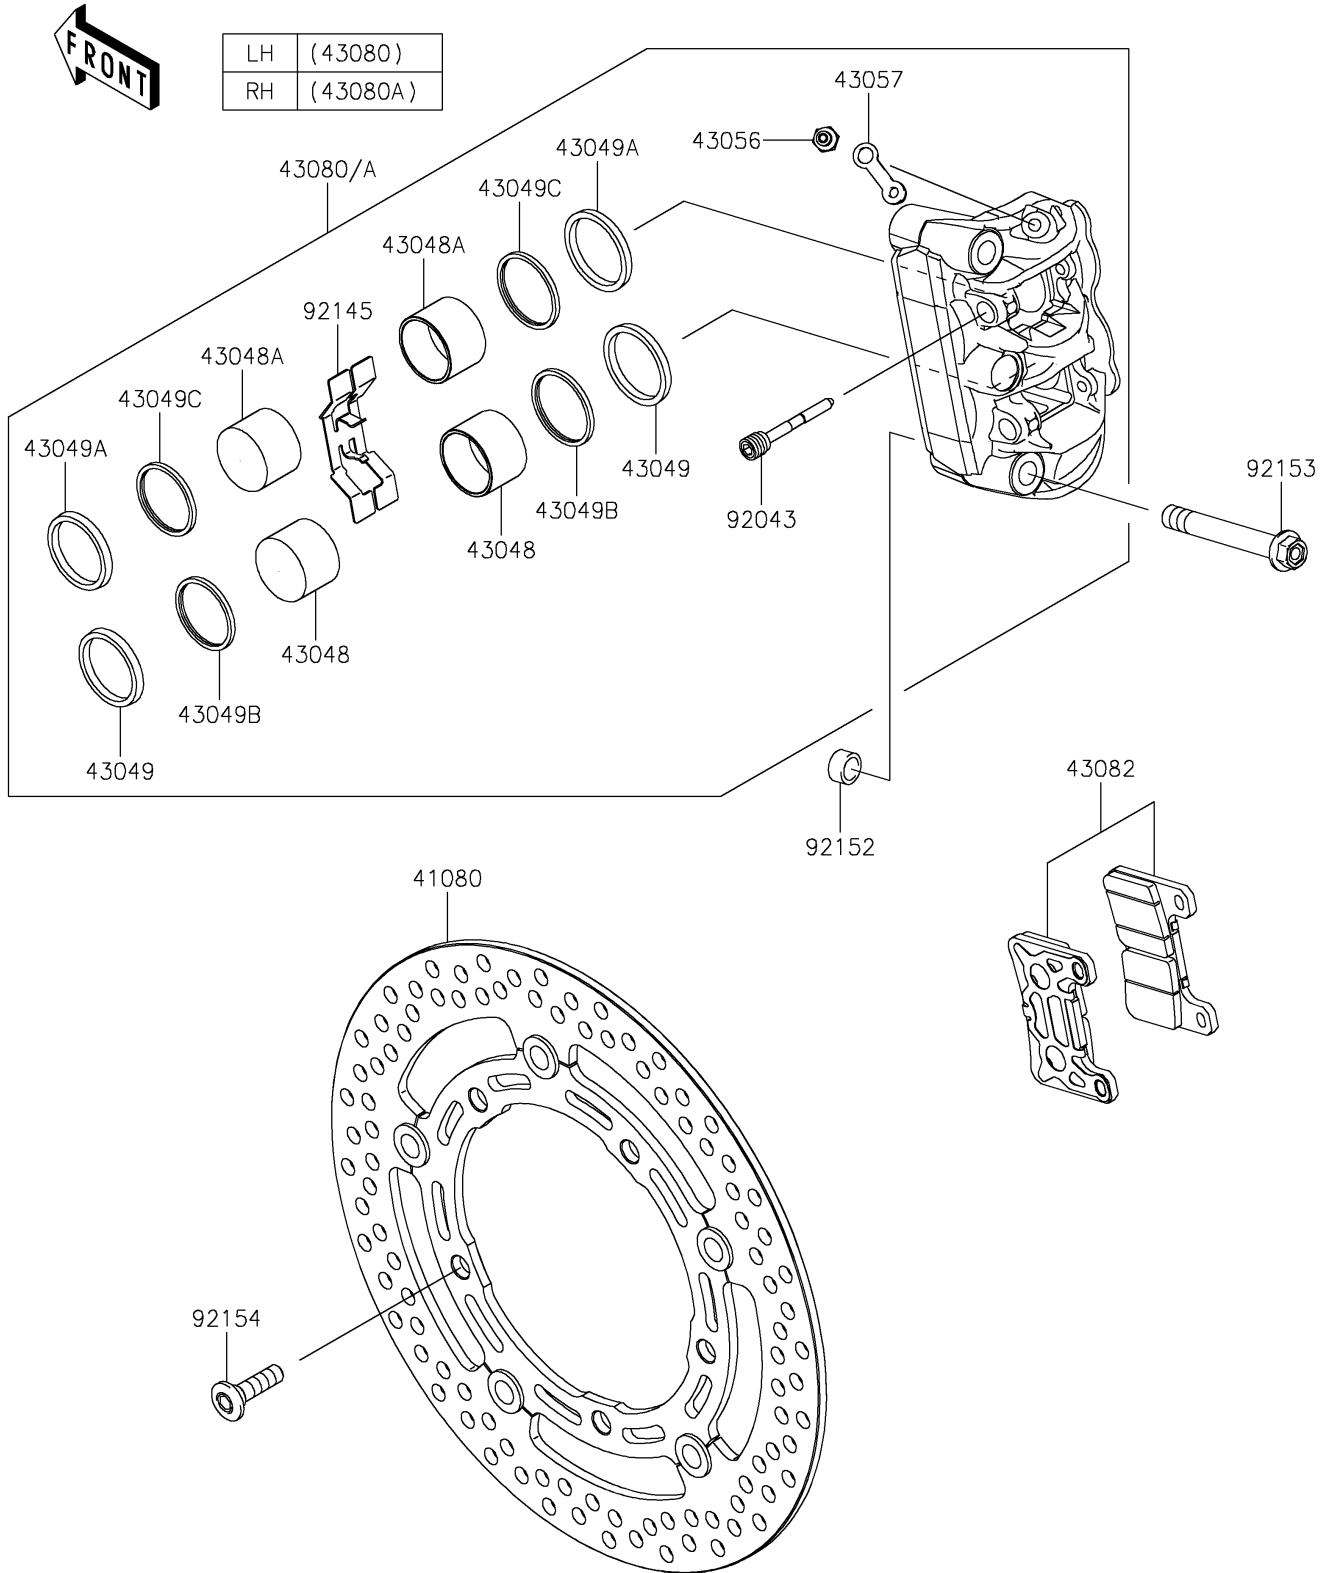

2019 Z900RS ABS PARTS DIAGRAM

Front Brake

F2292

2019 Z900RS ABS PARTS LIST

Front Brake

ITEM NAME	PART NUMBER	QUANTITY
DISC,FR,BLACK+SIL (Ref # 41080)	41080-0677-11I	2
PISTON-CALIPER (Ref # 43048)	43048-0023	4
PISTON-CALIPER (Ref # 43048A)	43048-0024	4
PACKING,PISTON (Ref # 43049)	43049-0012	4
PACKING,PISTON (Ref # 43049A)	43049-0013	4
PACKING (Ref # 43049B)	43049-1068	4
PACKING,WIPER (Ref # 43049C)	43049-1107	4
BREATHER-BRAKE (Ref # 43056)	43056-0007	2
CAP-BREATHER (Ref # 43057)	43057-003	2
CALIPER-SUB-ASSY,FR,LH,BLACK (Ref # 43080)	43080-0143-DJ	1
CALIPER-SUB-ASSY,FR,RH,BLACK (Ref # 43080A)	43080-0144-DJ	1
PAD-ASSY-BRAKE (Ref # 43082)	43082-0091	2
PIN,PAD (Ref # 92043)	92043-1709	4
SPRING,PAD (Ref # 92145)	92145-0580	2
COLLAR,DOWEL PIN (Ref # 92152)	92152-0679	4
BOLT,FLANGED,10X73 (Ref # 92153)	92153-1890	4
BOLT,SOCKET,8X30 (Ref # 92154)	92154-1865	10