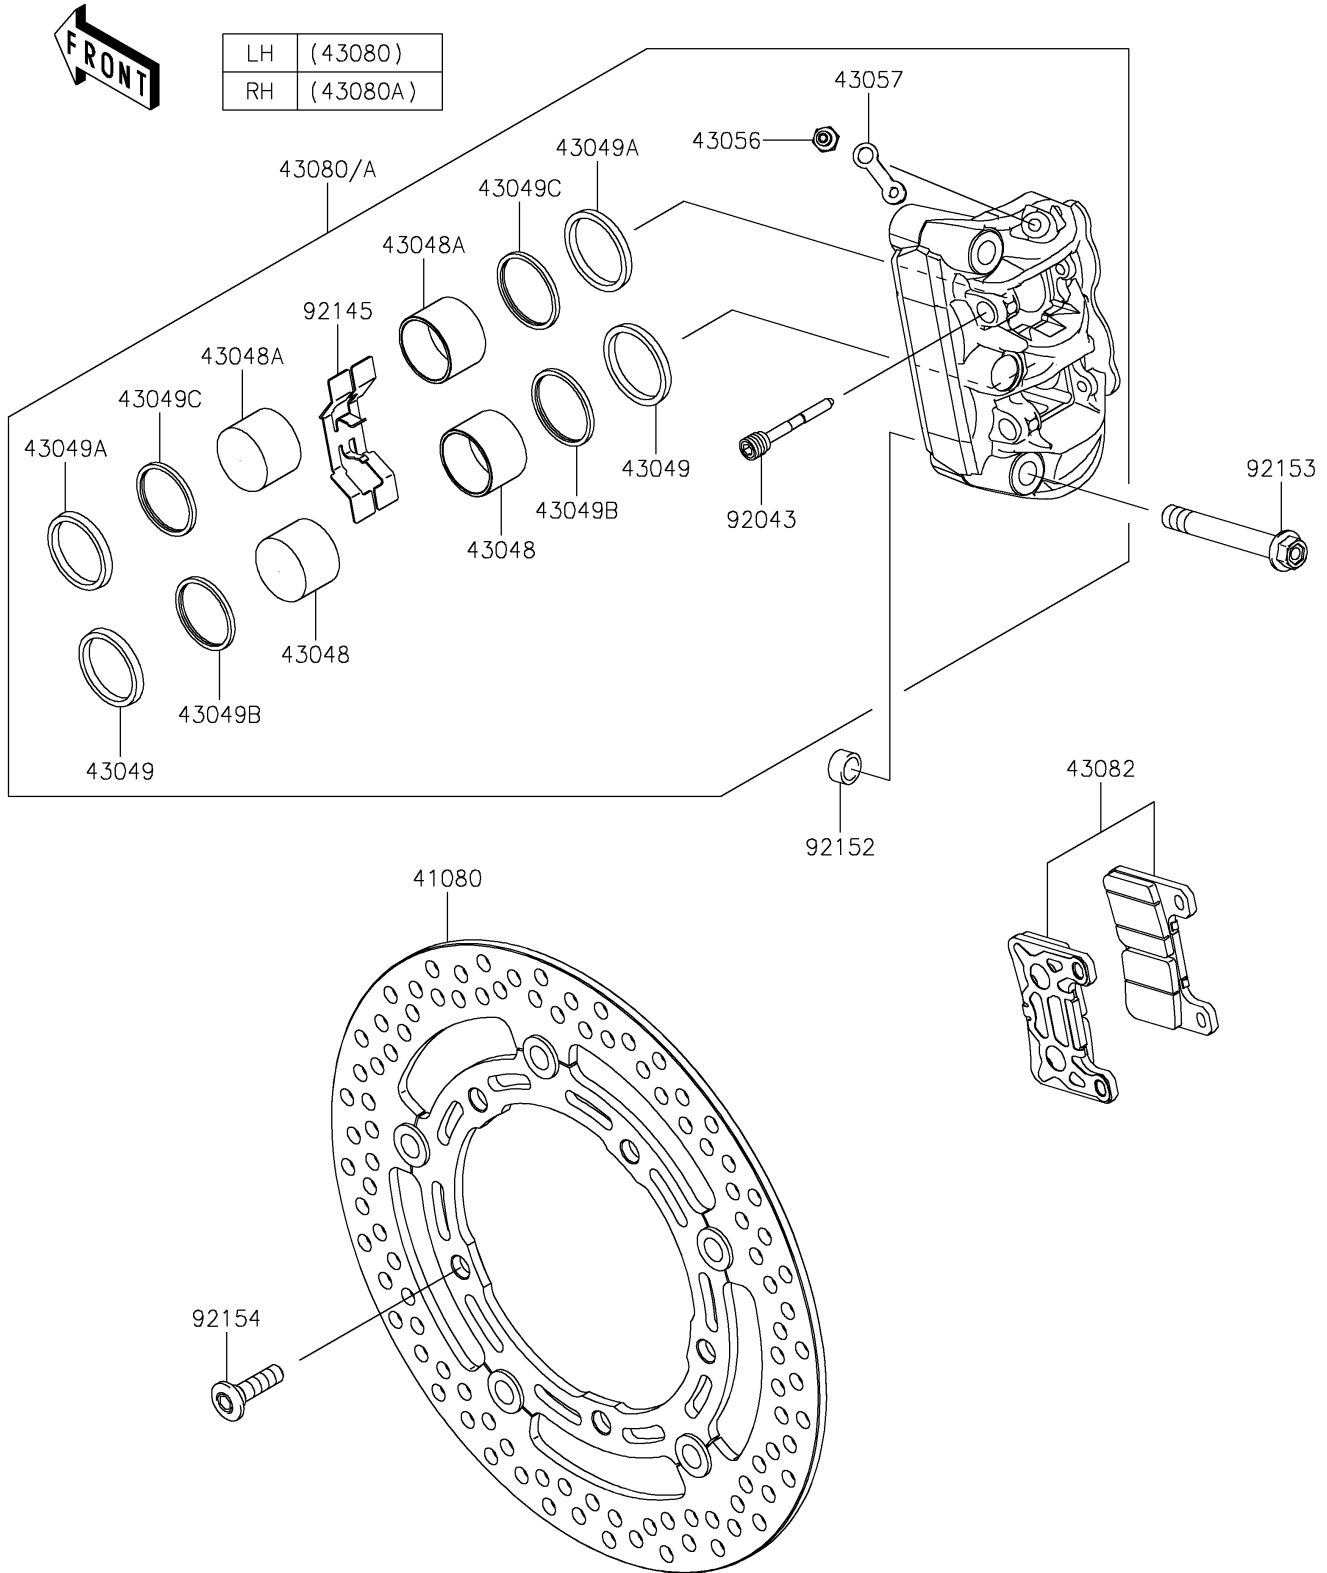

# 2020 Z900RS ABS PARTS DIAGRAM

Front Brake

F2292

## 2020 Z900RS ABS PARTS LIST

### Front Brake

ITEM NAME	PART NUMBER	QUANTITY
DISC,FR,BLACK+SIL (Ref # 41080)	41080-0677-11I	2
PISTON-CALIPER (Ref # 43048)	43048-0023	4
PISTON-CALIPER (Ref # 43048A)	43048-0024	4
PACKING,PISTON (Ref # 43049)	43049-0012	4
PACKING,PISTON (Ref # 43049A)	43049-0013	4
PACKING (Ref # 43049B)	43049-1068	4
PACKING,WIPER (Ref # 43049C)	43049-1107	4
BREATHER-BRAKE (Ref # 43056)	43056-0007	2
CAP-BREATHER (Ref # 43057)	43057-003	2
CALIPER-SUB-ASSY,FR,LH,BLACK (Ref # 43080)	43080-0143-DJ	1
CALIPER-SUB-ASSY,FR,RH,BLACK (Ref # 43080A)	43080-0144-DJ	1
PAD-ASSY-BRAKE (Ref # 43082)	43082-0091	2
PIN,PAD (Ref # 92043)	92043-1709	4
SPRING,PAD (Ref # 92145)	92145-0580	2
COLLAR,DOWEL PIN (Ref # 92152)	92152-0679	4
BOLT,FLANGED,10X73 (Ref # 92153)	92153-1890	4
BOLT,SOCKET,8X30 (Ref # 92154)	92154-1865	10