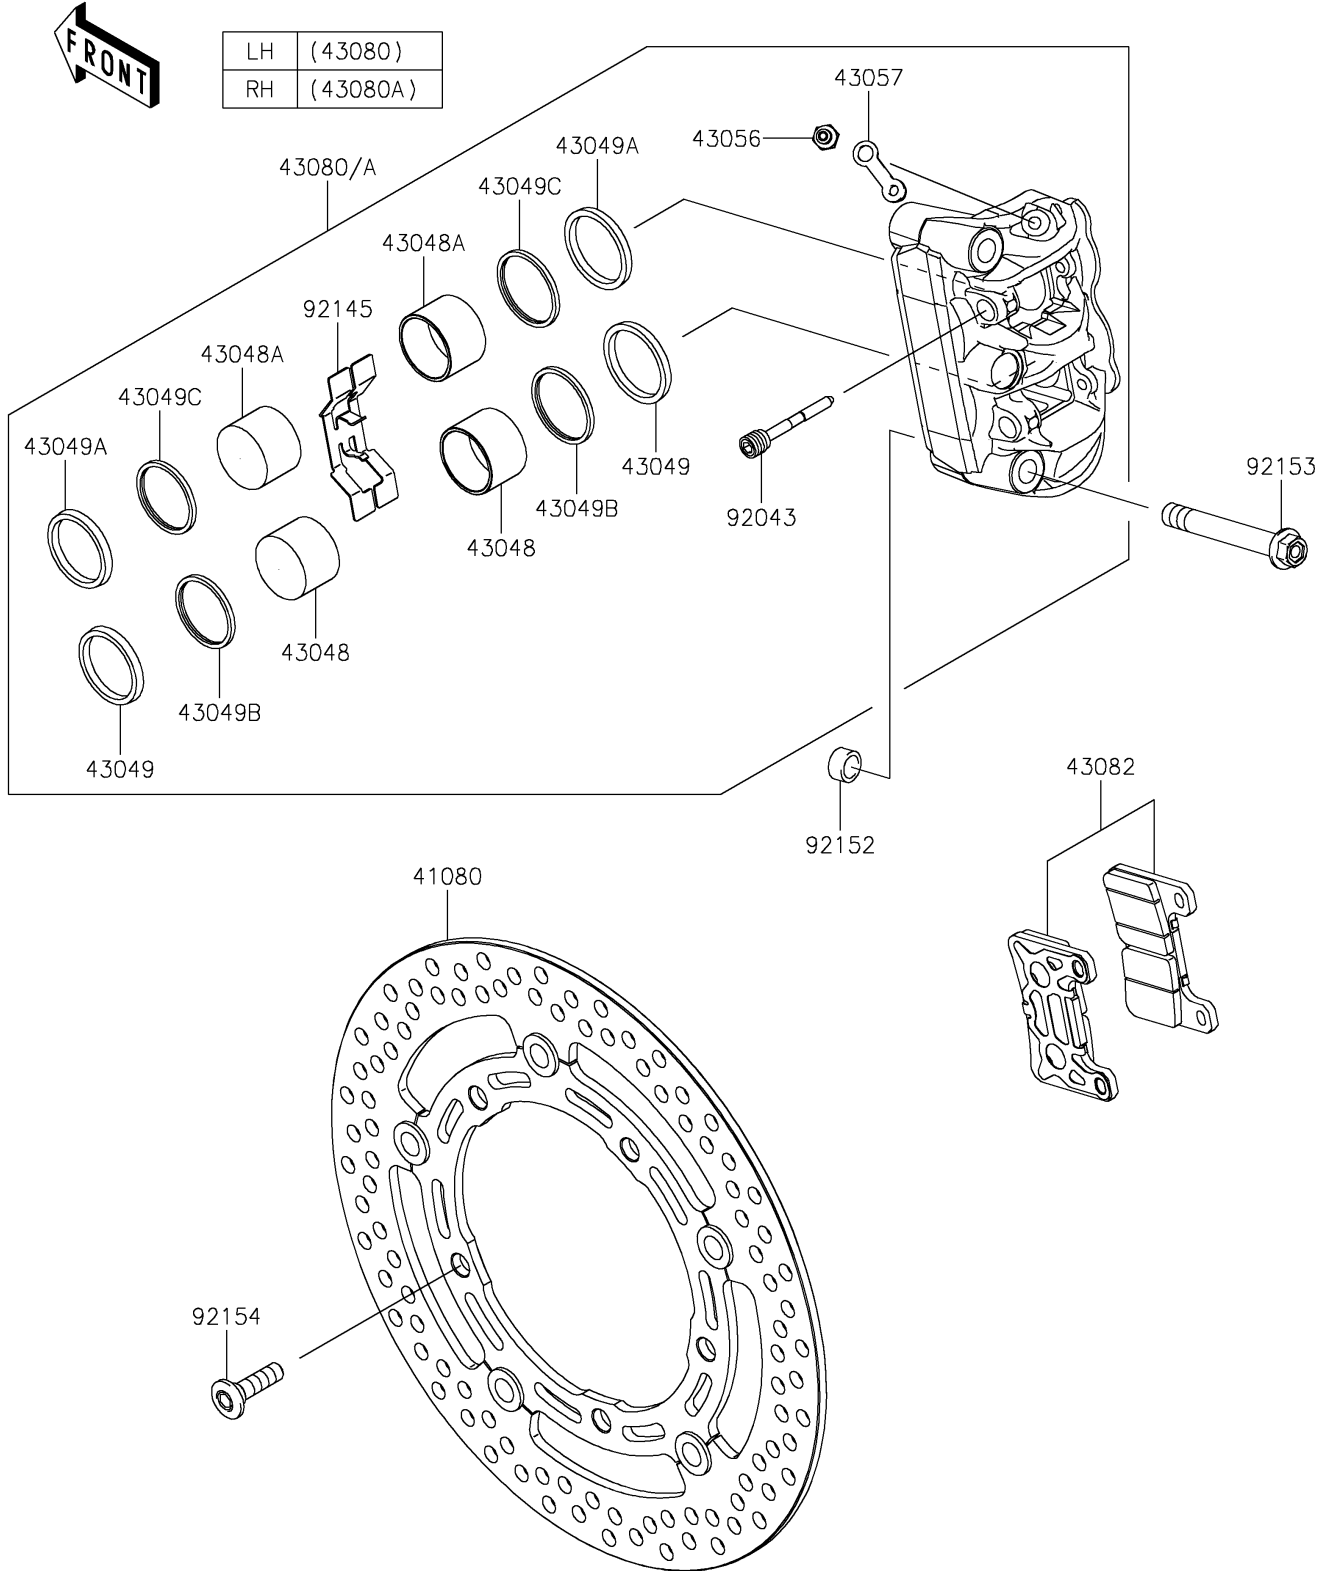

2020 Z900RS ABS PARTS DIAGRAM

Front Brake

F2292

2020 Z900RS ABS PARTS LIST

Front Brake

ITEM NAME	PART NUMBER	QUANTITY
DISC,FR,BLACK+SIL (Ref # 41080)	41080-0677-11I	2
PISTON-CALIPER (Ref # 43048)	43048-0023	4
PISTON-CALIPER (Ref # 43048A)	43048-0024	4
PACKING,PISTON (Ref # 43049)	43049-0012	4
PACKING,PISTON (Ref # 43049A)	43049-0013	4
PACKING (Ref # 43049B)	43049-1068	4
PACKING,WIPER (Ref # 43049C)	43049-1107	4
BREATHER-BRAKE (Ref # 43056)	43056-0007	2
CAP-BREATHER (Ref # 43057)	43057-003	2
CALIPER-SUB-ASSY,FR,LH,BLACK (Ref # 43080)	43080-0143-DJ	1
CALIPER-SUB-ASSY,FR,RH,BLACK (Ref # 43080A)	43080-0144-DJ	1
PAD-ASSY-BRAKE (Ref # 43082)	43082-0091	2
PIN,PAD (Ref # 92043)	92043-1709	4
SPRING,PAD (Ref # 92145)	92145-0580	2
COLLAR,DOWEL PIN (Ref # 92152)	92152-0679	4
BOLT,FLANGED,10X73 (Ref # 92153)	92153-1890	4
BOLT,SOCKET,8X30 (Ref # 92154)	92154-1865	10