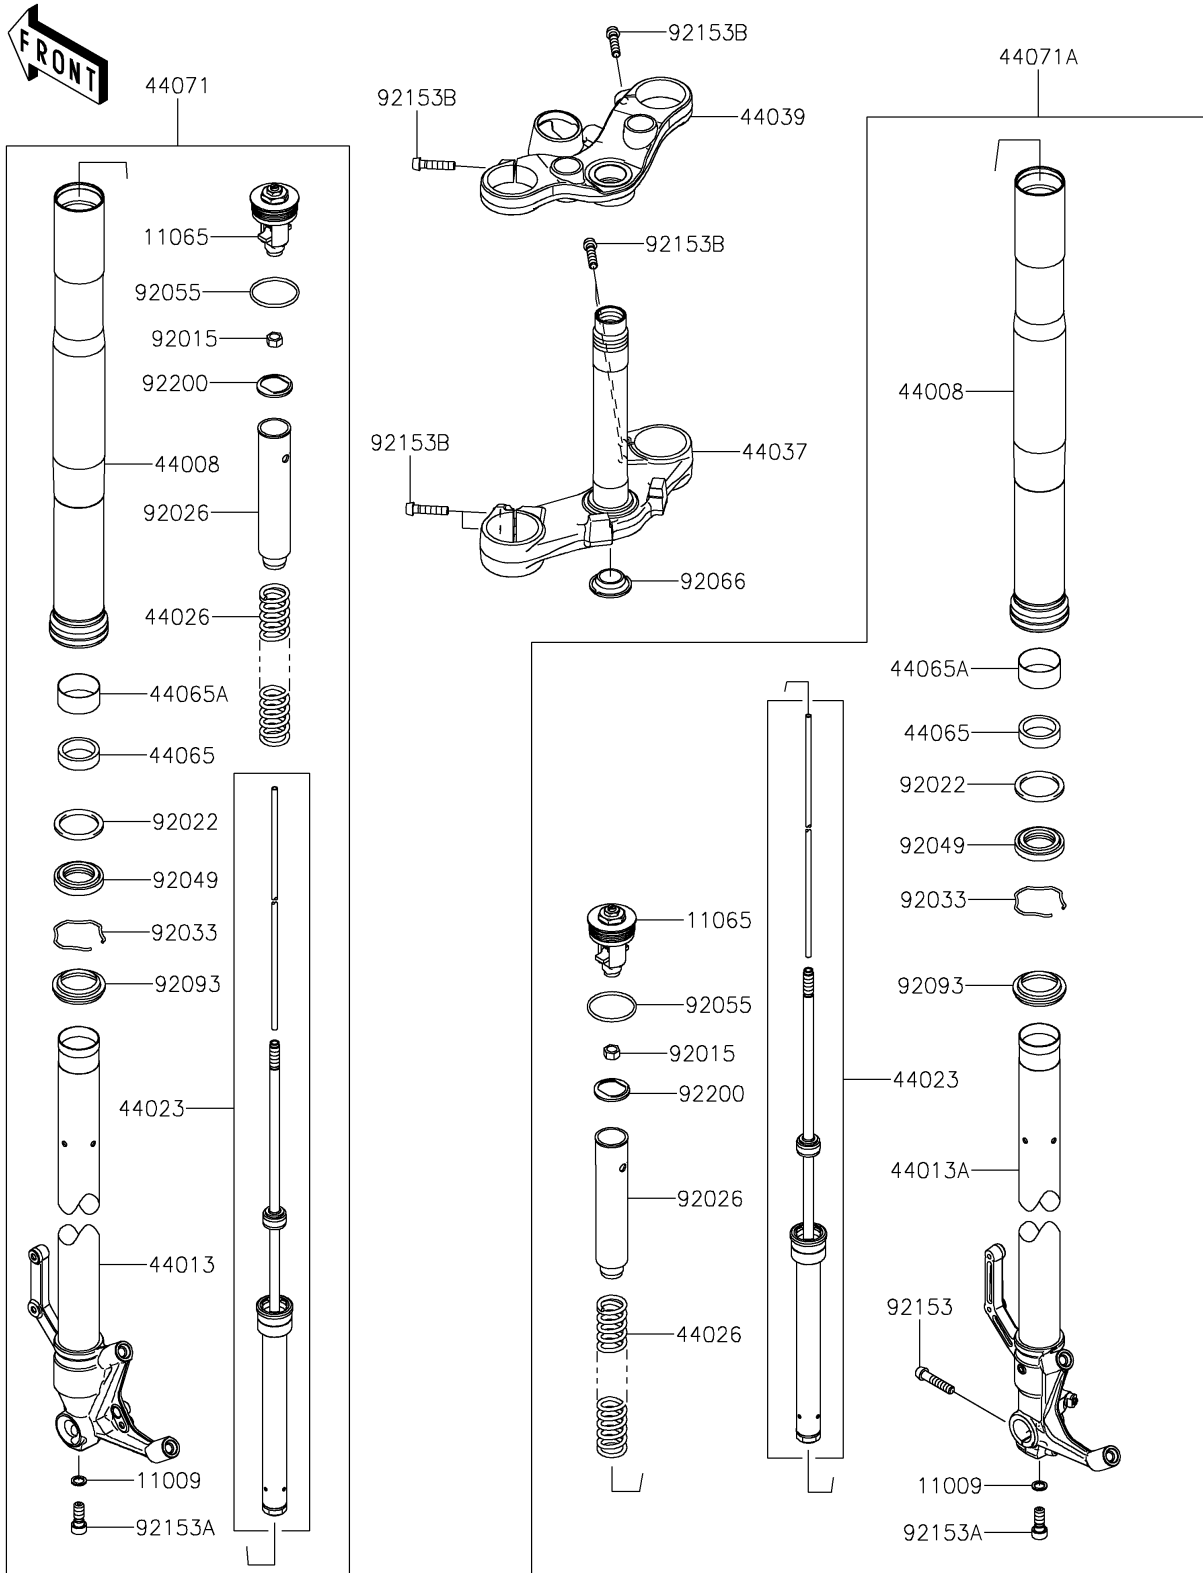

2019 Z900RS ABS PARTS DIAGRAM

Front Fork

F2340

2019 Z900RS ABS PARTS LIST

Front Fork

ITEM NAME	PART NUMBER	QUANTITY
GASKET,10.5X15X1.5 (Ref # 11009)	11009-1325	2
CAP,GRAY (Ref # 11065)	11065-1293-11G	2
PIPE-FORK OUTER,BLACK (Ref # 44008)	44008-0085-499	2
PIPE-FORK INNER,LH (Ref # 44013)	44013-0314	1
PIPE-FORK INNER,RH (Ref # 44013A)	44013-0315	1
CYLINDER-SET-FORK (Ref # 44023)	44023-0147	2
SPRING-FRONT FORK (Ref # 44026)	44026-0225	2
HOLDER-FORK UNDER,F.S.BLACK (Ref # 44037)	44037-0172-18R	1
HOLDER-FORK UPPER,F.S.BLACK (Ref # 44039)	44039-0182-18R	1
BUSHING-FRONT FORK (Ref # 44065)	44065-0042	2
BUSHING-FRONT FORK,INNER PIPE (Ref # 44065A)	44065-1114	2
DAMPER-ASSY,FORK,LH,BLACK (Ref # 44071)	44071-1290-59P	1
DAMPER-ASSY,FORK,RH,BLACK (Ref # 44071A)	44071-1291-59P	1
NUT (Ref # 92015)	92015-1795	2
WASHER,FORK OUTER TUBE (Ref # 92022)	92022-1298	2
SPACER (Ref # 92026)	92026-0854	2
RING-SNAP (Ref # 92033)	92033-1036	2
SEAL-OIL (Ref # 92049)	92049-0073	2
RING-O (Ref # 92055)	92055-0145	2
PLUG (Ref # 92066)	92066-0032	1
SEAL,FORK OUTER TUBE (Ref # 92093)	92093-1472	2
BOLT,SOCKET,8X40 (Ref # 92153)	92153-0506	1
BOLT,SOCKET,10X25 (Ref # 92153A)	92153-0548	2
BOLT,SOCKET,8X35 (Ref # 92153B)	92153-1472	6
WASHER (Ref # 92200)	92200-0085	2