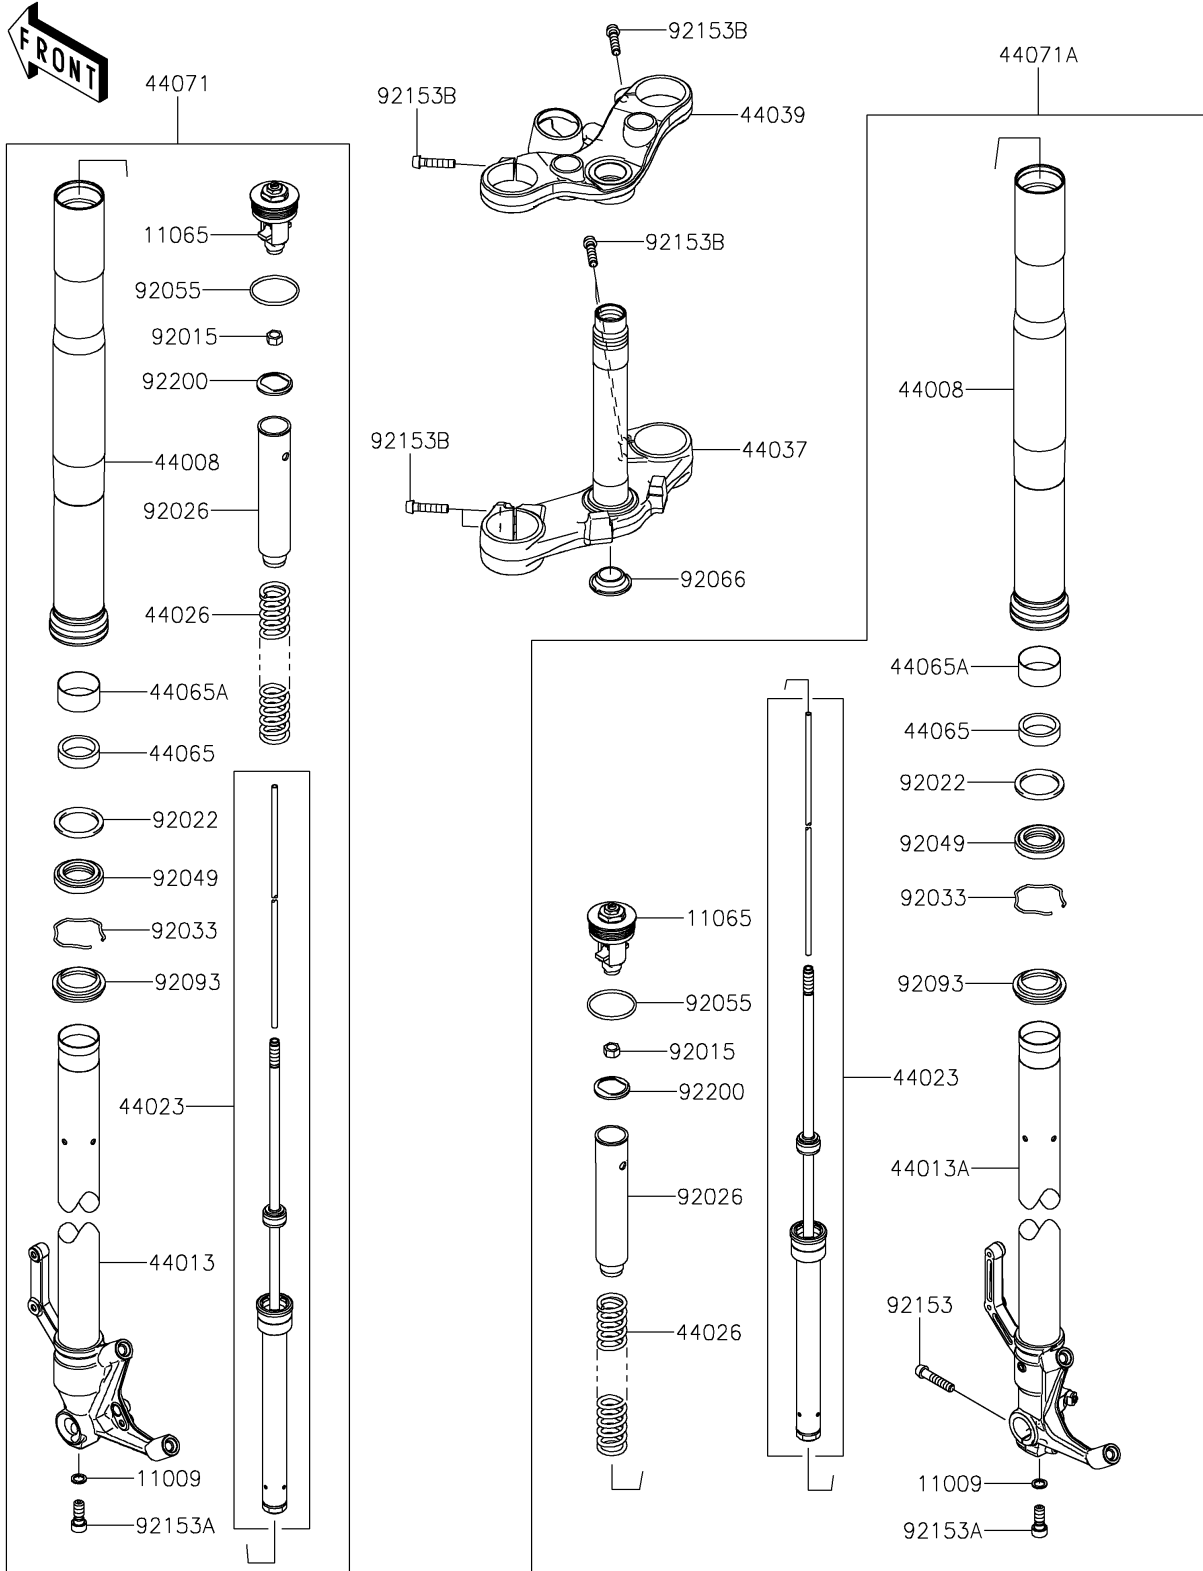

2019 Z900RS ABS PARTS DIAGRAM

Front Fork

F2340

2019 Z900RS ABS PARTS LIST

Front Fork

ITEM NAME	PART NUMBER	QUANTITY
GASKET,10.5X15X1.5 (Ref # 11009)	11009-1325	2
CAP,GRAY (Ref # 11065)	11065-1293-11G	2
PIPE-FORK OUTER,BLACK (Ref # 44008)	44008-0085-499	2
PIPE-FORK INNER,LH (Ref # 44013)	44013-0314	1
PIPE-FORK INNER,RH (Ref # 44013A)	44013-0315	1
CYLINDER-SET-FORK (Ref # 44023)	44023-0147	2
SPRING-FRONT FORK (Ref # 44026)	44026-0225	2
HOLDER-FORK UNDER,F.S.BLACK (Ref # 44037)	44037-0172-18R	1
HOLDER-FORK UPPER,F.S.BLACK (Ref # 44039)	44039-0182-18R	1
BUSHING-FRONT FORK (Ref # 44065)	44065-0042	2
BUSHING-FRONT FORK,INNER PIPE (Ref # 44065A)	44065-1114	2
DAMPER-ASSY,FORK,LH,BLACK (Ref # 44071)	44071-1290-59P	1
DAMPER-ASSY,FORK,RH,BLACK (Ref # 44071A)	44071-1291-59P	1
NUT (Ref # 92015)	92015-1795	2
WASHER,FORK OUTER TUBE (Ref # 92022)	92022-1298	2
SPACER (Ref # 92026)	92026-0854	2
RING-SNAP (Ref # 92033)	92033-1036	2
SEAL-OIL (Ref # 92049)	92049-0073	2
RING-O (Ref # 92055)	92055-0145	2
PLUG (Ref # 92066)	92066-0032	1
SEAL,FORK OUTER TUBE (Ref # 92093)	92093-1472	2
BOLT,SOCKET,8X40 (Ref # 92153)	92153-0506	1
BOLT,SOCKET,10X25 (Ref # 92153A)	92153-0548	2
BOLT,SOCKET,8X35 (Ref # 92153B)	92153-1472	6
WASHER (Ref # 92200)	92200-0085	2