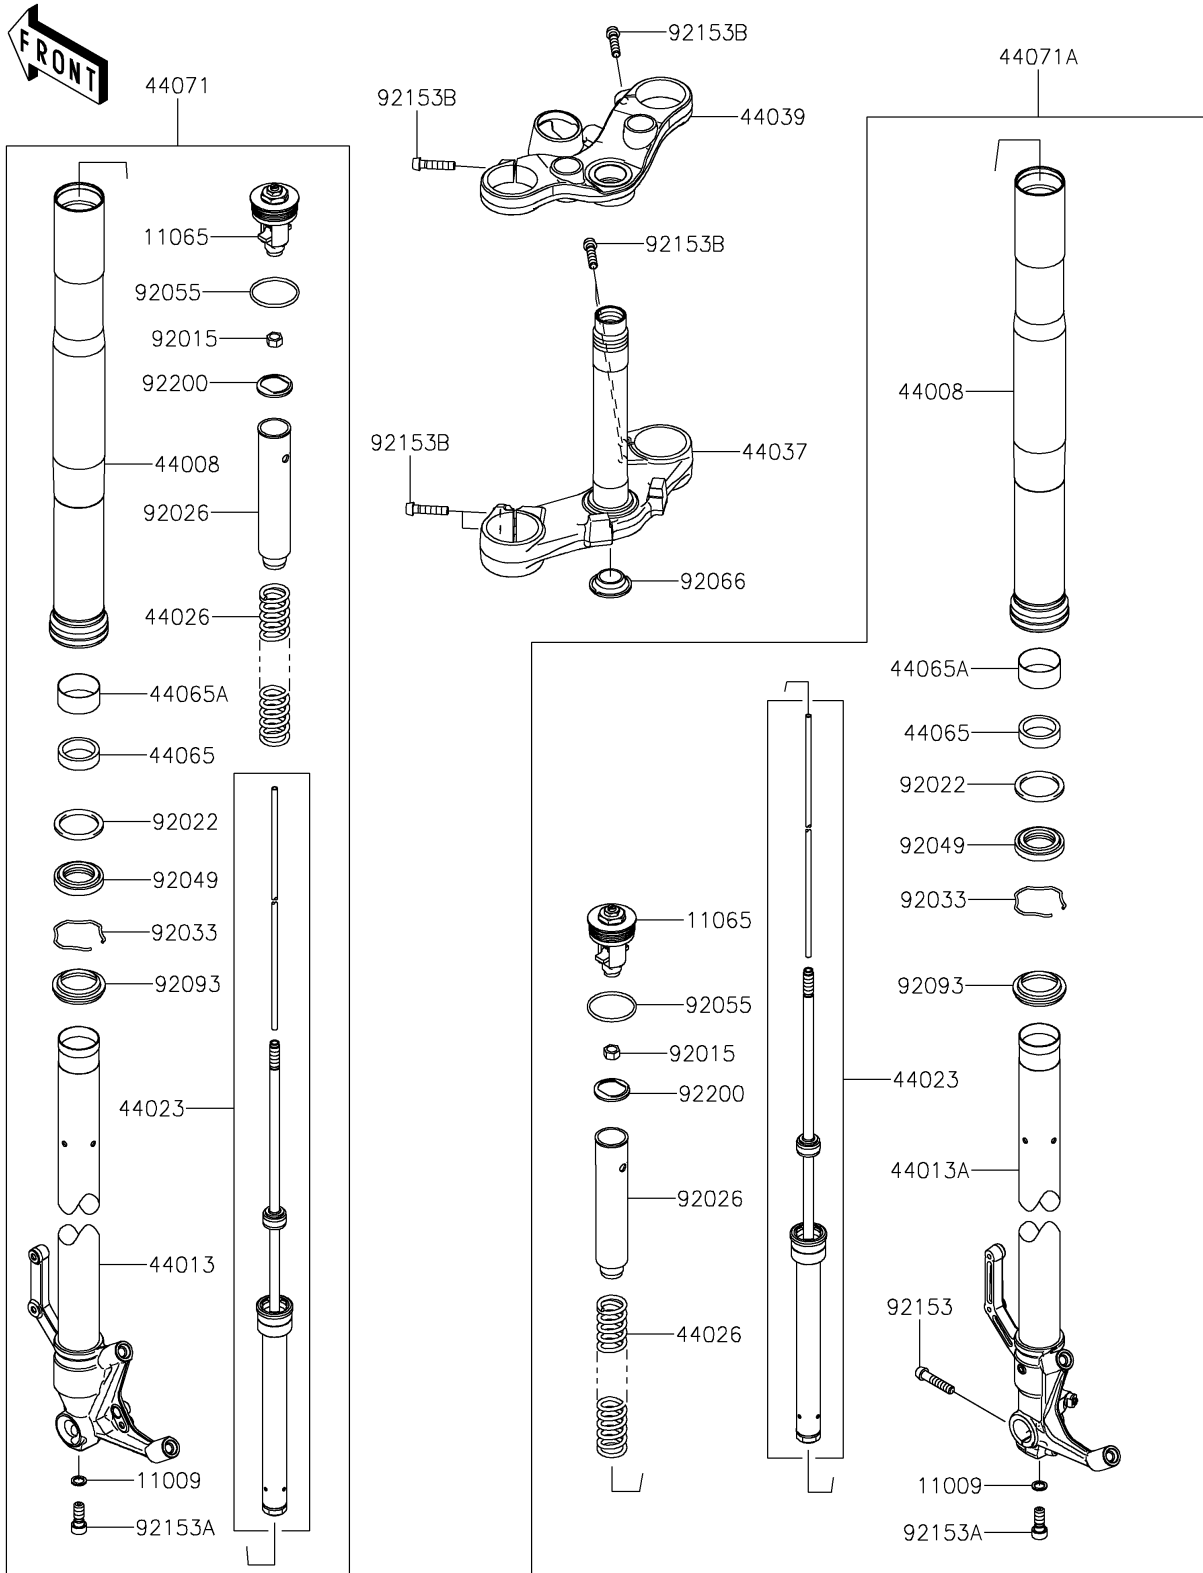

2020 Z900RS ABS PARTS DIAGRAM

Front Fork

F2340

2020 Z900RS ABS PARTS LIST

Front Fork

ITEM NAME	PART NUMBER	QUANTITY
GASKET,10.5X15X1.5 (Ref # 11009)	11009-1325	2
CAP,GRAY (Ref # 11065)	11065-1293-11G	2
PIPE-FORK OUTER,BLACK (Ref # 44008)	44008-0085-499	2
PIPE-FORK INNER,LH (Ref # 44013)	44013-0314	1
PIPE-FORK INNER,RH (Ref # 44013A)	44013-0315	1
CYLINDER-SET-FORK (Ref # 44023)	44023-0147	2
SPRING-FRONT FORK (Ref # 44026)	44026-0225	2
HOLDER-FORK UNDER,F.S.BLACK (Ref # 44037)	44037-0172-18R	1
HOLDER-FORK UPPER,F.S.BLACK (Ref # 44039)	44039-0182-18R	1
BUSHING-FRONT FORK (Ref # 44065)	44065-0042	2
BUSHING-FRONT FORK,INNER PIPE (Ref # 44065A)	44065-1114	2
DAMPER-ASSY,FORK,LH,BLACK (Ref # 44071)	44071-1290-59P	1
DAMPER-ASSY,FORK,RH,BLACK (Ref # 44071A)	44071-1291-59P	1
NUT (Ref # 92015)	92015-1795	2
WASHER,FORK OUTER TUBE (Ref # 92022)	92022-1298	2
SPACER (Ref # 92026)	92026-0854	2
RING-SNAP (Ref # 92033)	92033-1036	2
SEAL-OIL (Ref # 92049)	92049-0073	2
RING-O (Ref # 92055)	92055-0145	2
PLUG (Ref # 92066)	92066-0032	1
SEAL,FORK OUTER TUBE (Ref # 92093)	92093-1472	2
BOLT,SOCKET,8X40 (Ref # 92153)	92153-0506	1
BOLT,SOCKET,10X25 (Ref # 92153A)	92153-0548	2
BOLT,SOCKET,8X35 (Ref # 92153B)	92153-1472	6
WASHER (Ref # 92200)	92200-0085	2