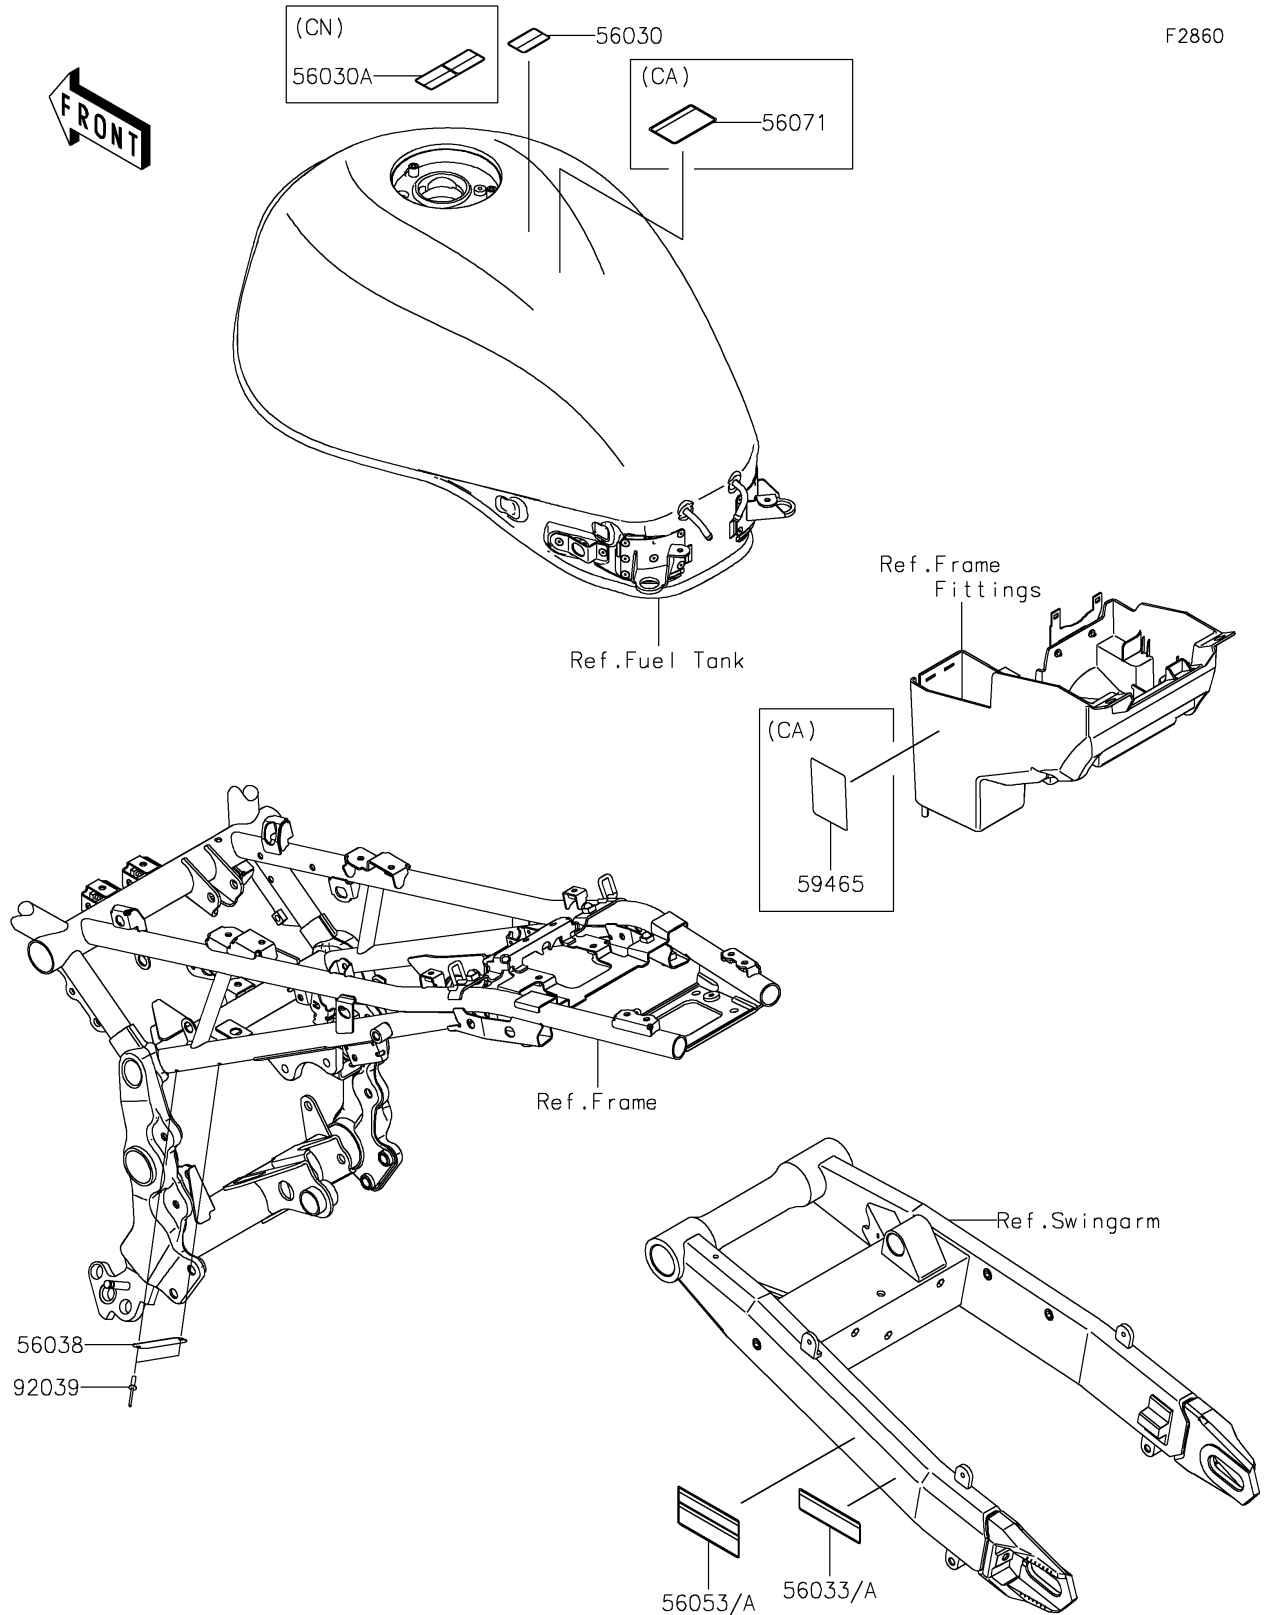

2020 Z900RS ABS PARTS DIAGRAM

Labels

2020 Z900RS ABS PARTS LIST

Labels

ITEM NAME	PART NUMBER	QUANTITY
LABEL-MANUAL,CHAIN (Ref # 56033)	56033-1427	1
LABEL-BRAND,KAWASAKI (Ref # 56038)	56038-1054	1
LABEL-SPECIFICATION,TIRE&LOAD (Ref # 56053)	56053-1444	1
RIVET (Ref # 92039)	92039-1251	2