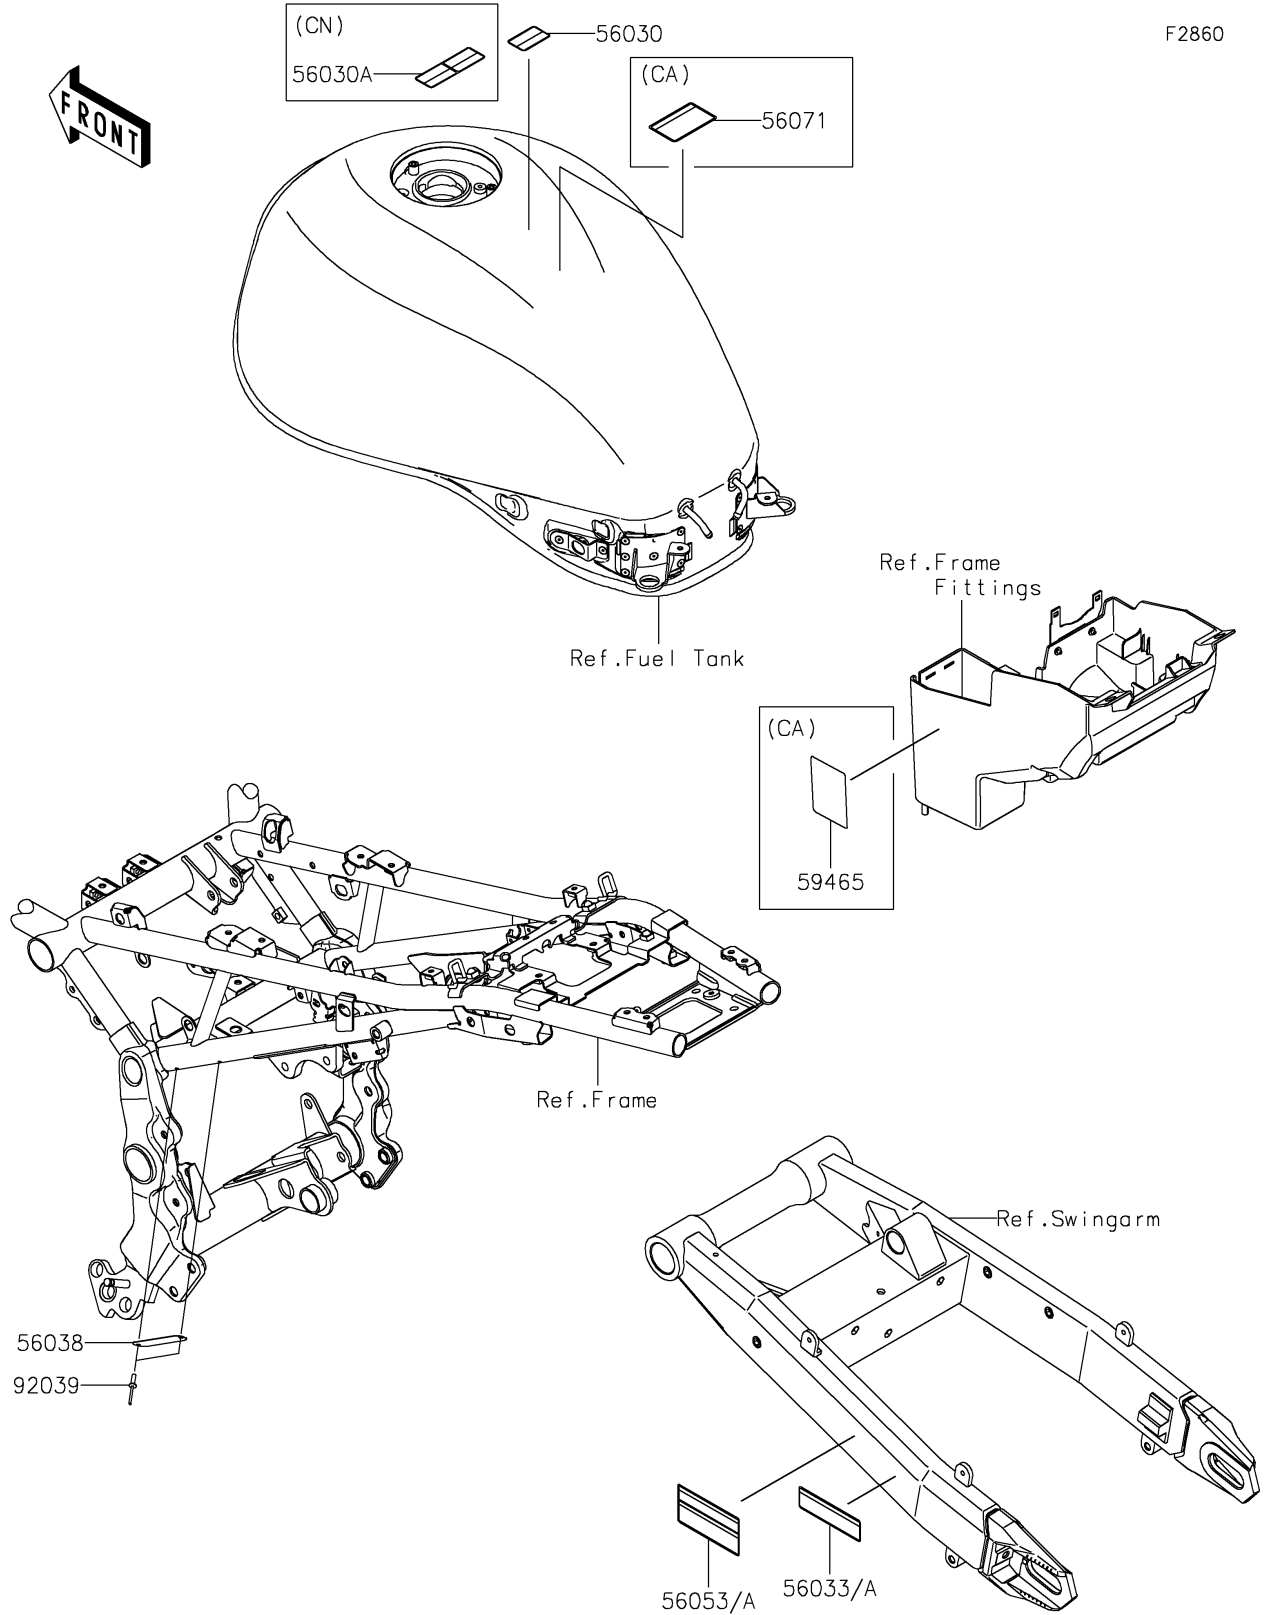

2020 Z900RS ABS PARTS DIAGRAM

Labels

2020 Z900RS ABS PARTS LIST

Labels

ITEM NAME	PART NUMBER	QUANTITY
LABEL-MANUAL,CHAIN (Ref # 56033)	56033-1427	1
LABEL-BRAND,KAWASAKI (Ref # 56038)	56038-1054	1
LABEL-SPECIFICATION,TIRE&LOAD (Ref # 56053)	56053-1444	1
RIVET (Ref # 92039)	92039-1251	2