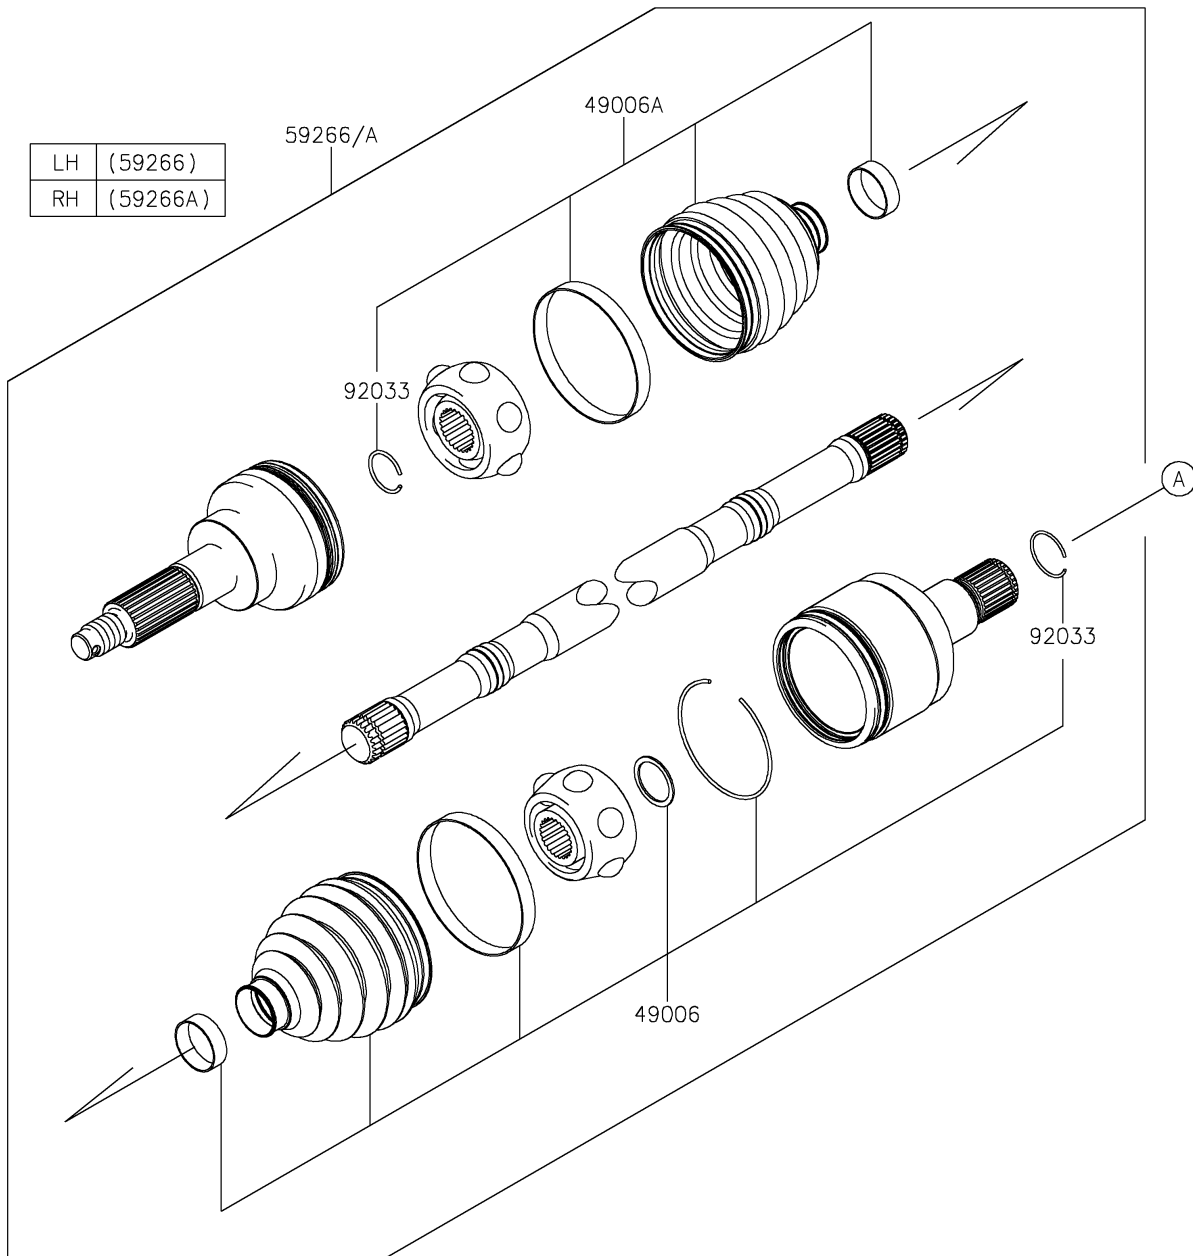

# 2021 MULE PRO-FXT™ EPS PARTS DIAGRAM

Drive Shaft-Rear

## 2021 MULE PRO-FXT™ EPS PARTS LIST

### Drive Shaft-Rear

ITEM NAME	PART NUMBER	QUANTITY
BOOT,INSIDE (Ref # 49006)	49006-0634	2
BOOT,OUTSIDE (Ref # 49006A)	49006-0635	2
JOINT-BALL,RR,LH (Ref # 59266)	59266-0727	1
JOINT-BALL,RR,RH (Ref # 59266A)	59266-0728	1
RING-SNAP (Ref # 92033)	92033-0848	2