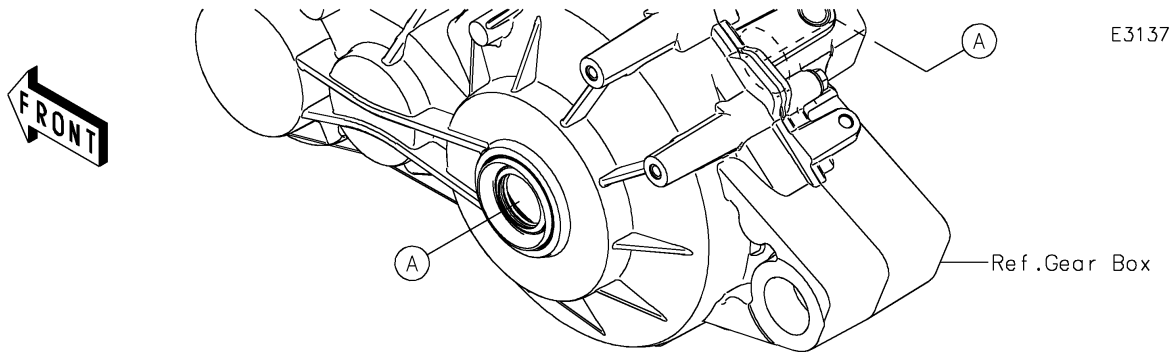

# 2021 MULE PRO-FXT™ EPS PARTS DIAGRAM

Drive Shaft-Rear

### Drive Shaft-Rear

ITEM NAME	PART NUMBER	QUANTITY
BOOT,INSIDE (Ref # 49006)	49006-0634	2
BOOT,OUTSIDE (Ref # 49006A)	49006-0635	2
JOINT-BALL,RR,LH (Ref # 59266)	59266-0727	1
JOINT-BALL,RR,RH (Ref # 59266A)	59266-0728	1
RING-SNAP (Ref # 92033)	92033-0848	2