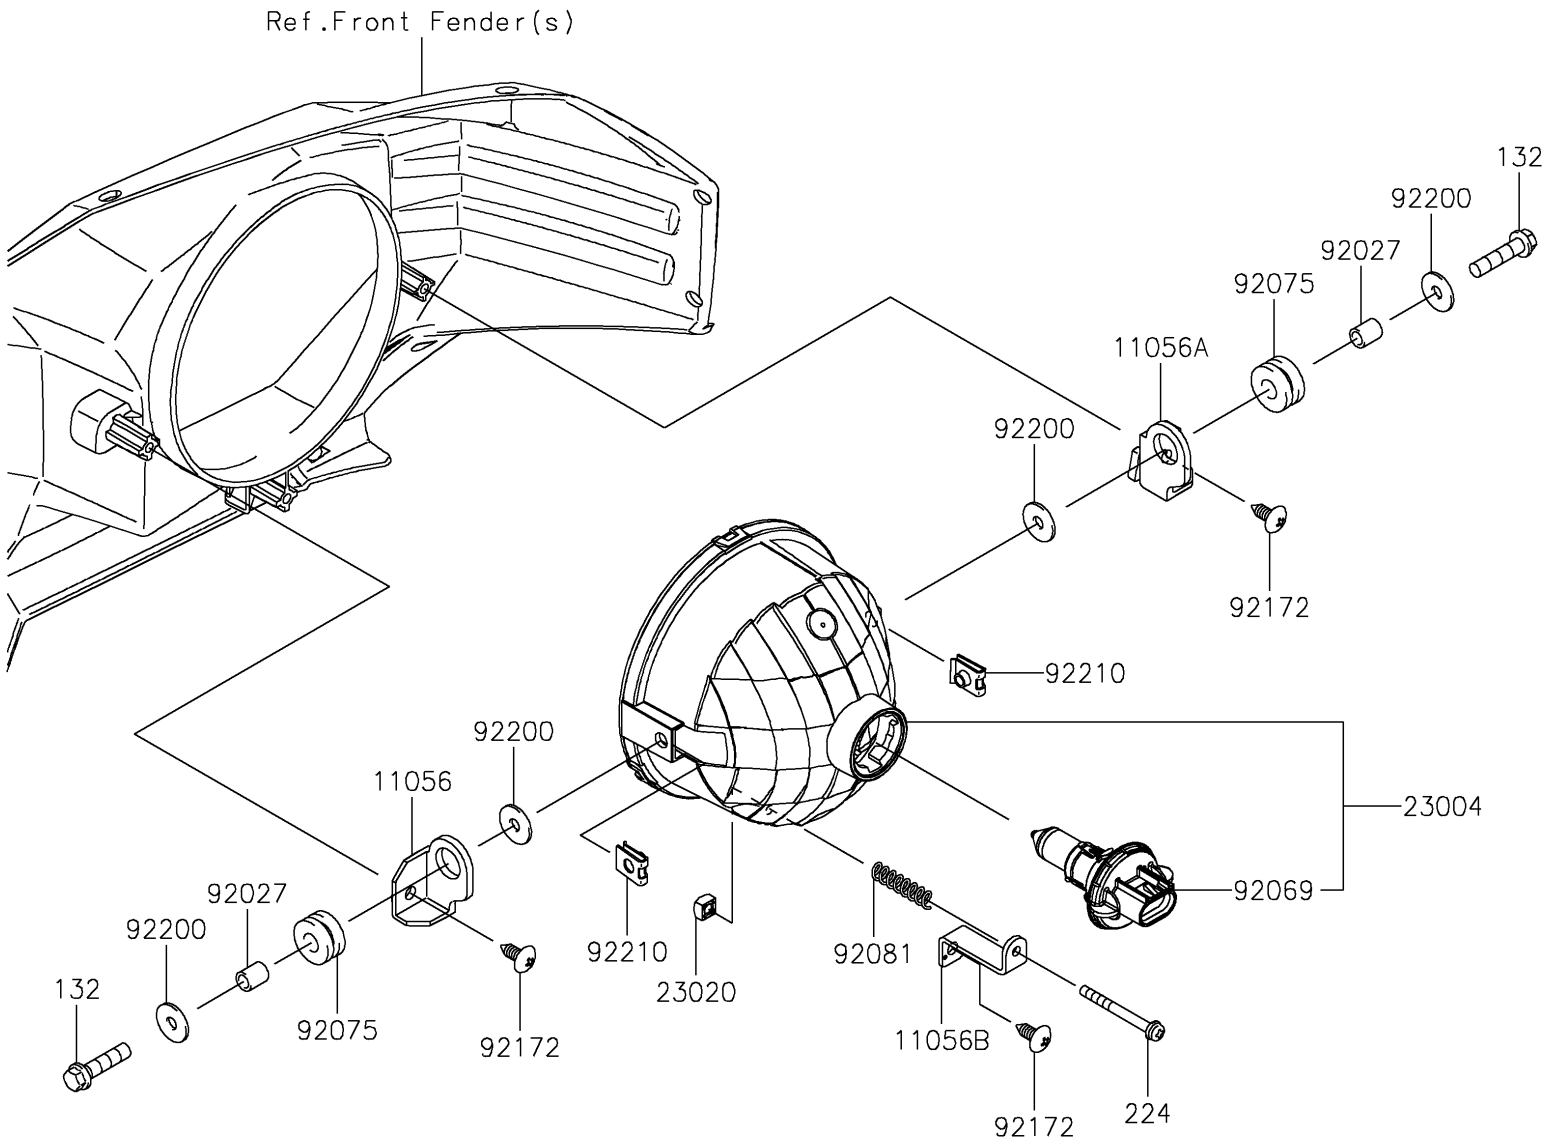

# 2021 MULE PRO-FXT™ EPS PARTS DIAGRAM

Headlight(s)

F2710

## 2021 MULE PRO-FXT™ EPS PARTS LIST

Headlight(s)

ITEM NAME	PART NUMBER	QUANTITY
-----------	-------------	----------