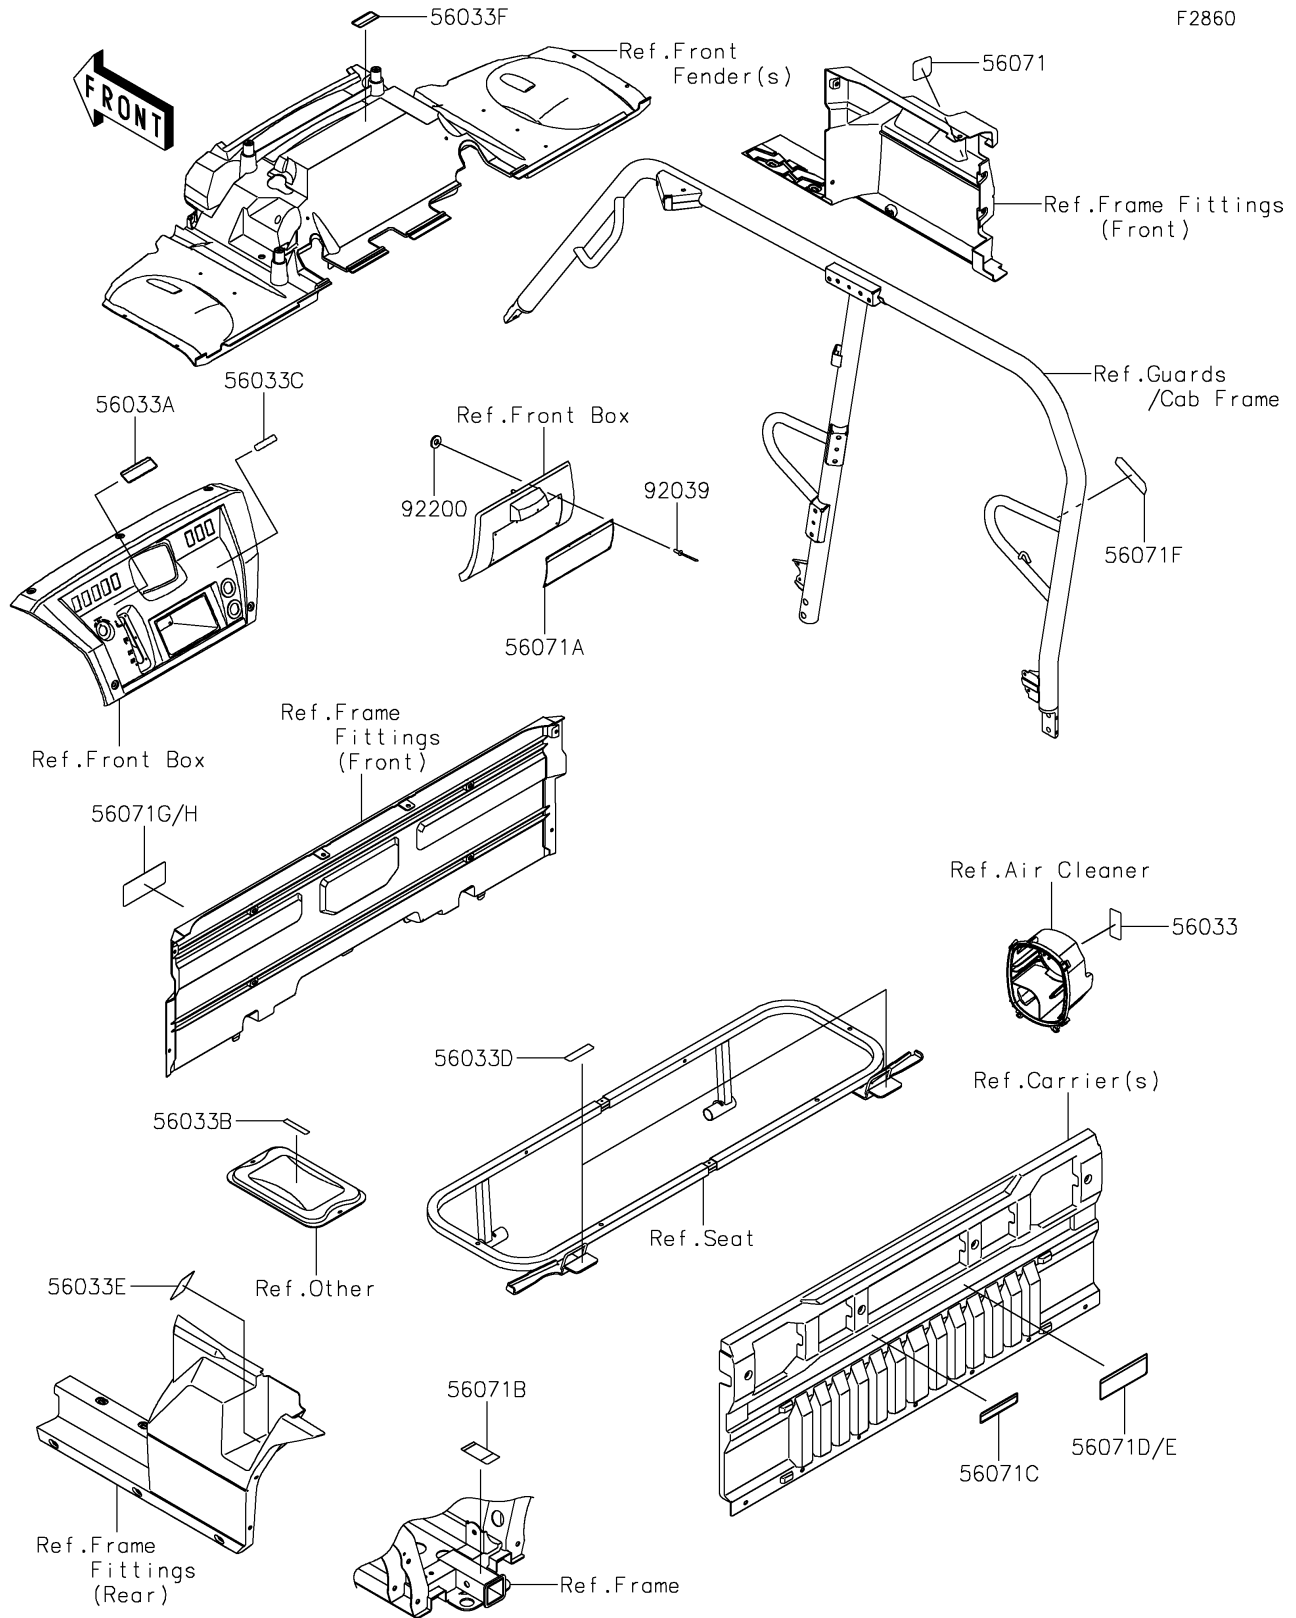

2021 MULE PRO-FXT™ EPS PARTS DIAGRAM

Labels

2021 MULE PRO-FXT™ EPS PARTS LIST

Labels

ITEM NAME	PART NUMBER	QUANTITY
-----------	-------------	----------