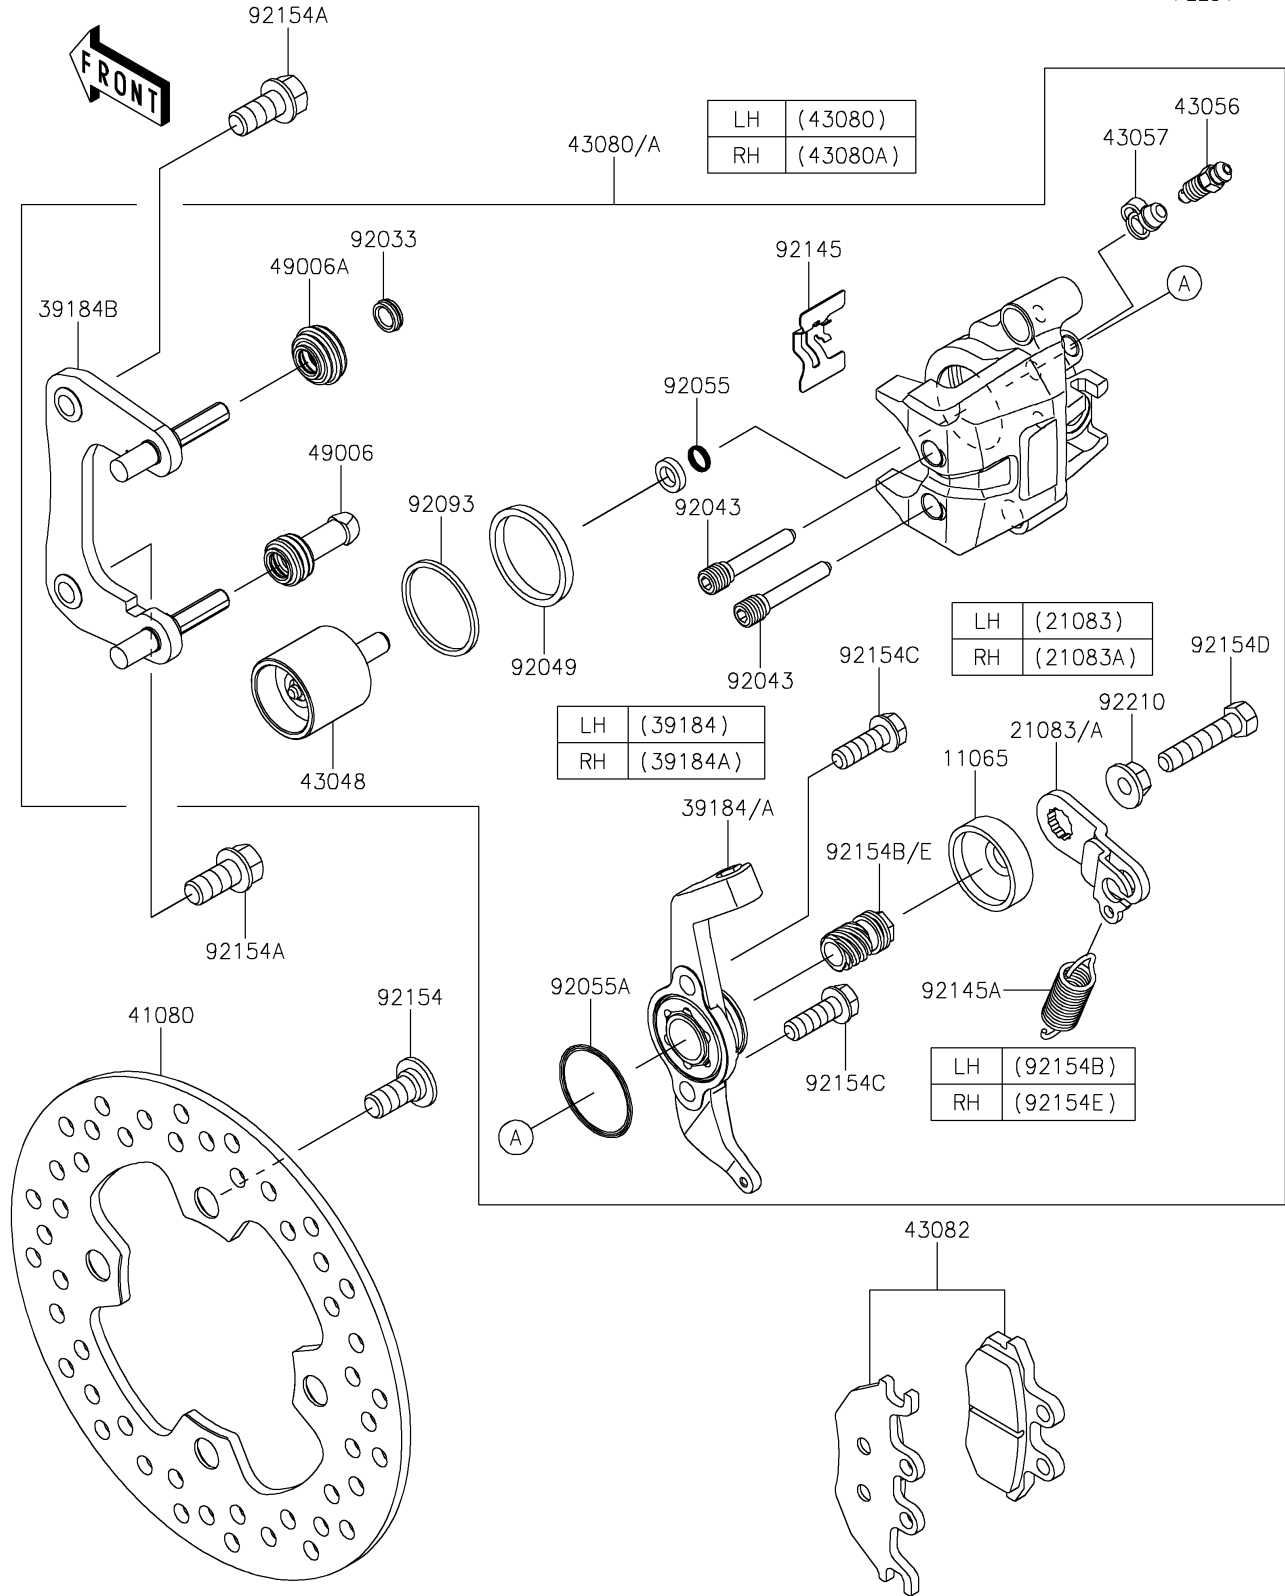

# 2021 MULE PRO-FXT™ EPS CAMO PARTS DIAGRAM

Rear Brake

F2294

## 2021 MULE PRO-FXT™ EPS CAMO PARTS LIST

### Rear Brake

ITEM NAME	PART NUMBER	QUANTITY
CAP (Ref # 11065)	11065-0870	2
ARM,BRAKE,RR,LH (Ref # 21083)	21083-0728	1
ARM,BRAKE,RR,RH (Ref # 21083A)	21083-0729	1
BRACKET-ASSY,LH (Ref # 39184)	39184-0042	1
BRACKET-ASSY,RH (Ref # 39184A)	39184-0043	1
BRACKET-ASSY (Ref # 39184B)	39184-0044	2
DISC (Ref # 41080)	41080-0608	2
PISTON-CALIPER (Ref # 43048)	43048-0027	2
BREATHER-BRAKE (Ref # 43056)	43056-0010	2
CAP-BREATHER (Ref # 43057)	43057-0552	2
CALIPER-SUB-ASSY,RR,LH (Ref # 43080)	43080-0163	1
CALIPER-SUB-ASSY,RR,RH (Ref # 43080A)	43080-0164	1
PAD-ASSY-BRAKE (Ref # 43082)	43082-0140	2
BOOT (Ref # 49006)	49006-0591	2
BOOT (Ref # 49006A)	49006-0592	2
RING-SNAP (Ref # 92033)	92033-0749	2
PIN (Ref # 92043)	92043-0818	4
SEAL-OIL (Ref # 92049)	92049-0765	2
RING-O (Ref # 92055)	92055-0793	2
RING-O (Ref # 92055A)	92055-0795	2
SEAL (Ref # 92093)	92093-0613	2
SPRING (Ref # 92145)	92145-1619	2
SPRING,RETURN,47MM (Ref # 92145A)	92145-1690	2
BOLT,SOCKET,10X23 (Ref # 92154)	92154-0713	8
BOLT,FLANGED,10X22 (Ref # 92154A)	92154-1327	4
BOLT,LH (Ref # 92154B)	92154-1479	1
BOLT (Ref # 92154C)	92154-1480	4
BOLT (Ref # 92154D)	92154-1481	2
BOLT,RH (Ref # 92154E)	92154-1503	1

## 2021 MULE PRO-FXT™ EPS CAMO PARTS LIST

Rear Brake

ITEM NAME	PART NUMBER	QUANTITY
NUT (Ref # 92210)	92210-0912	2