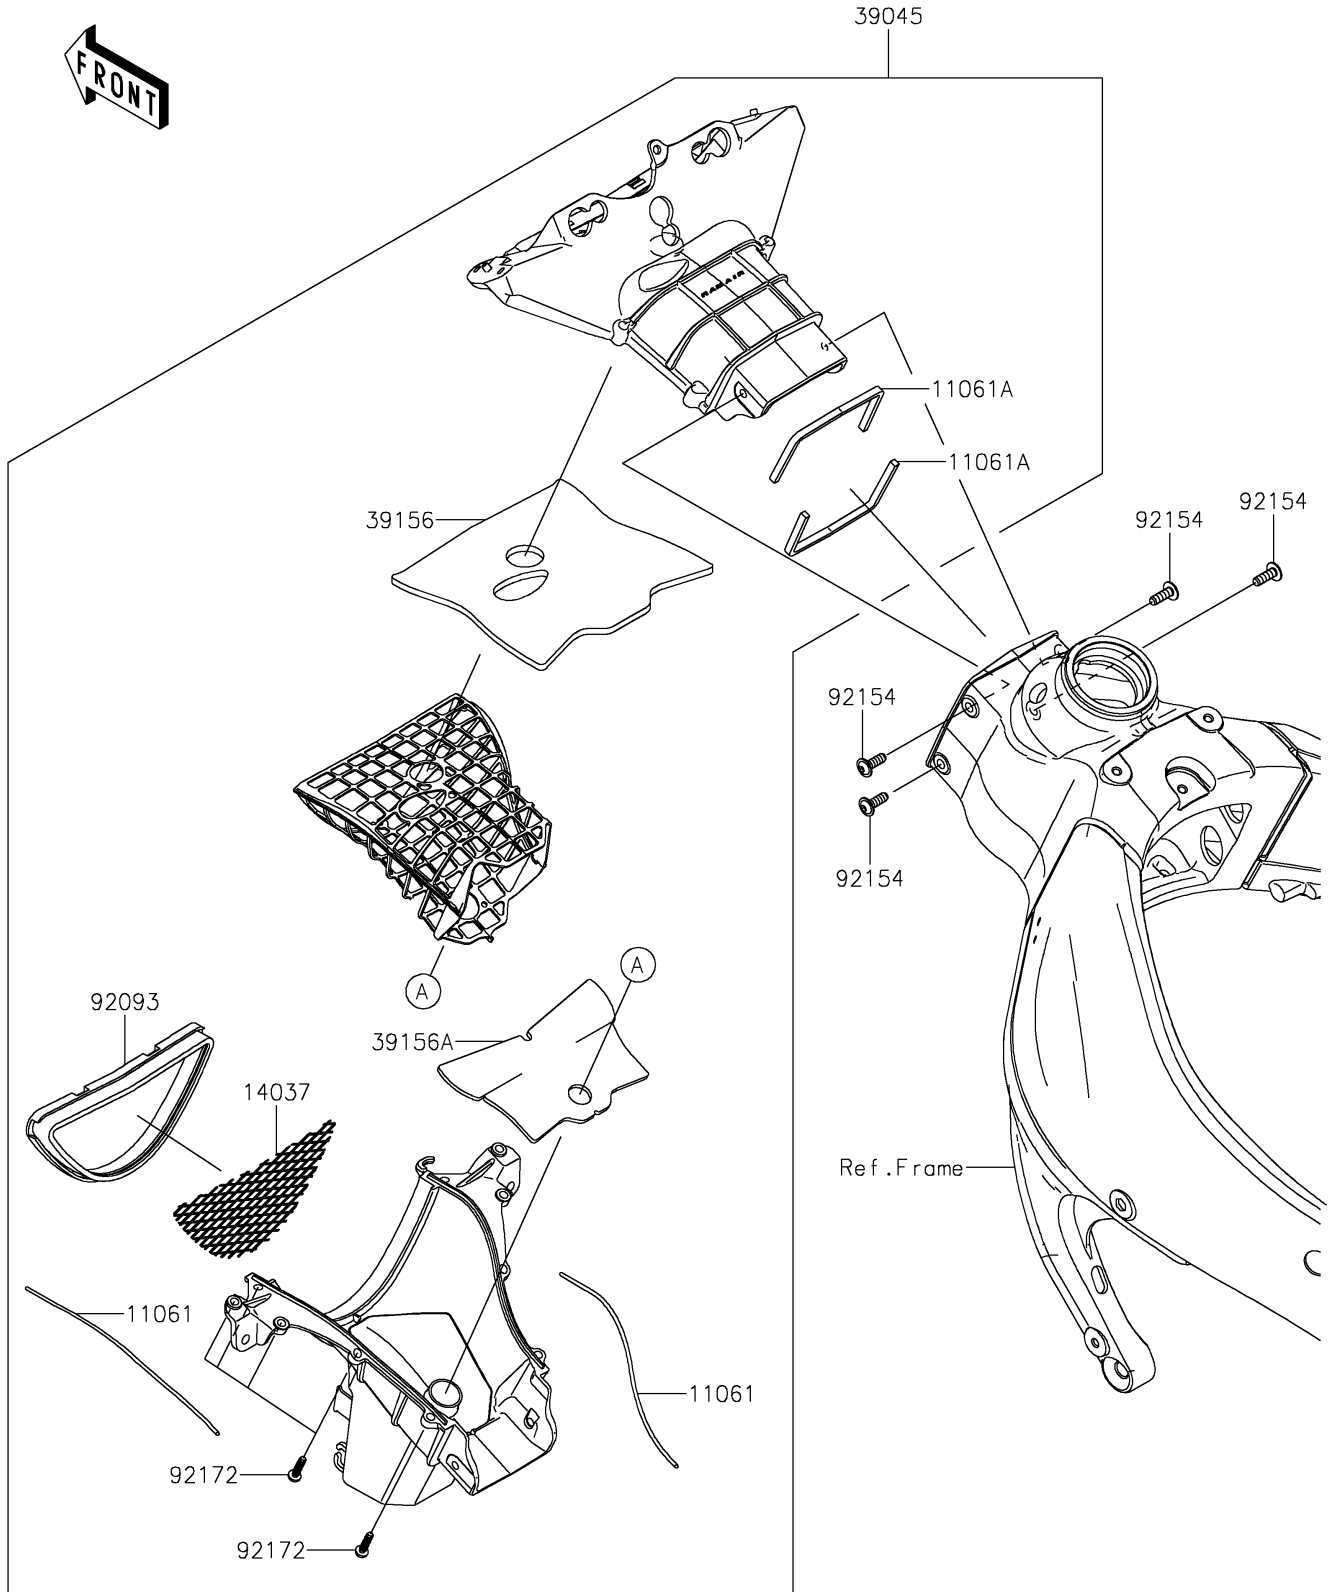

# 2021 Ninja® ZX™ -6R PARTS DIAGRAM

Air Duct

E1131

# 2021 Ninja® ZX™ -6R PARTS LIST

Air Duct

ITEM NAME	PART NUMBER	QUANTITY
-----------	-------------	----------