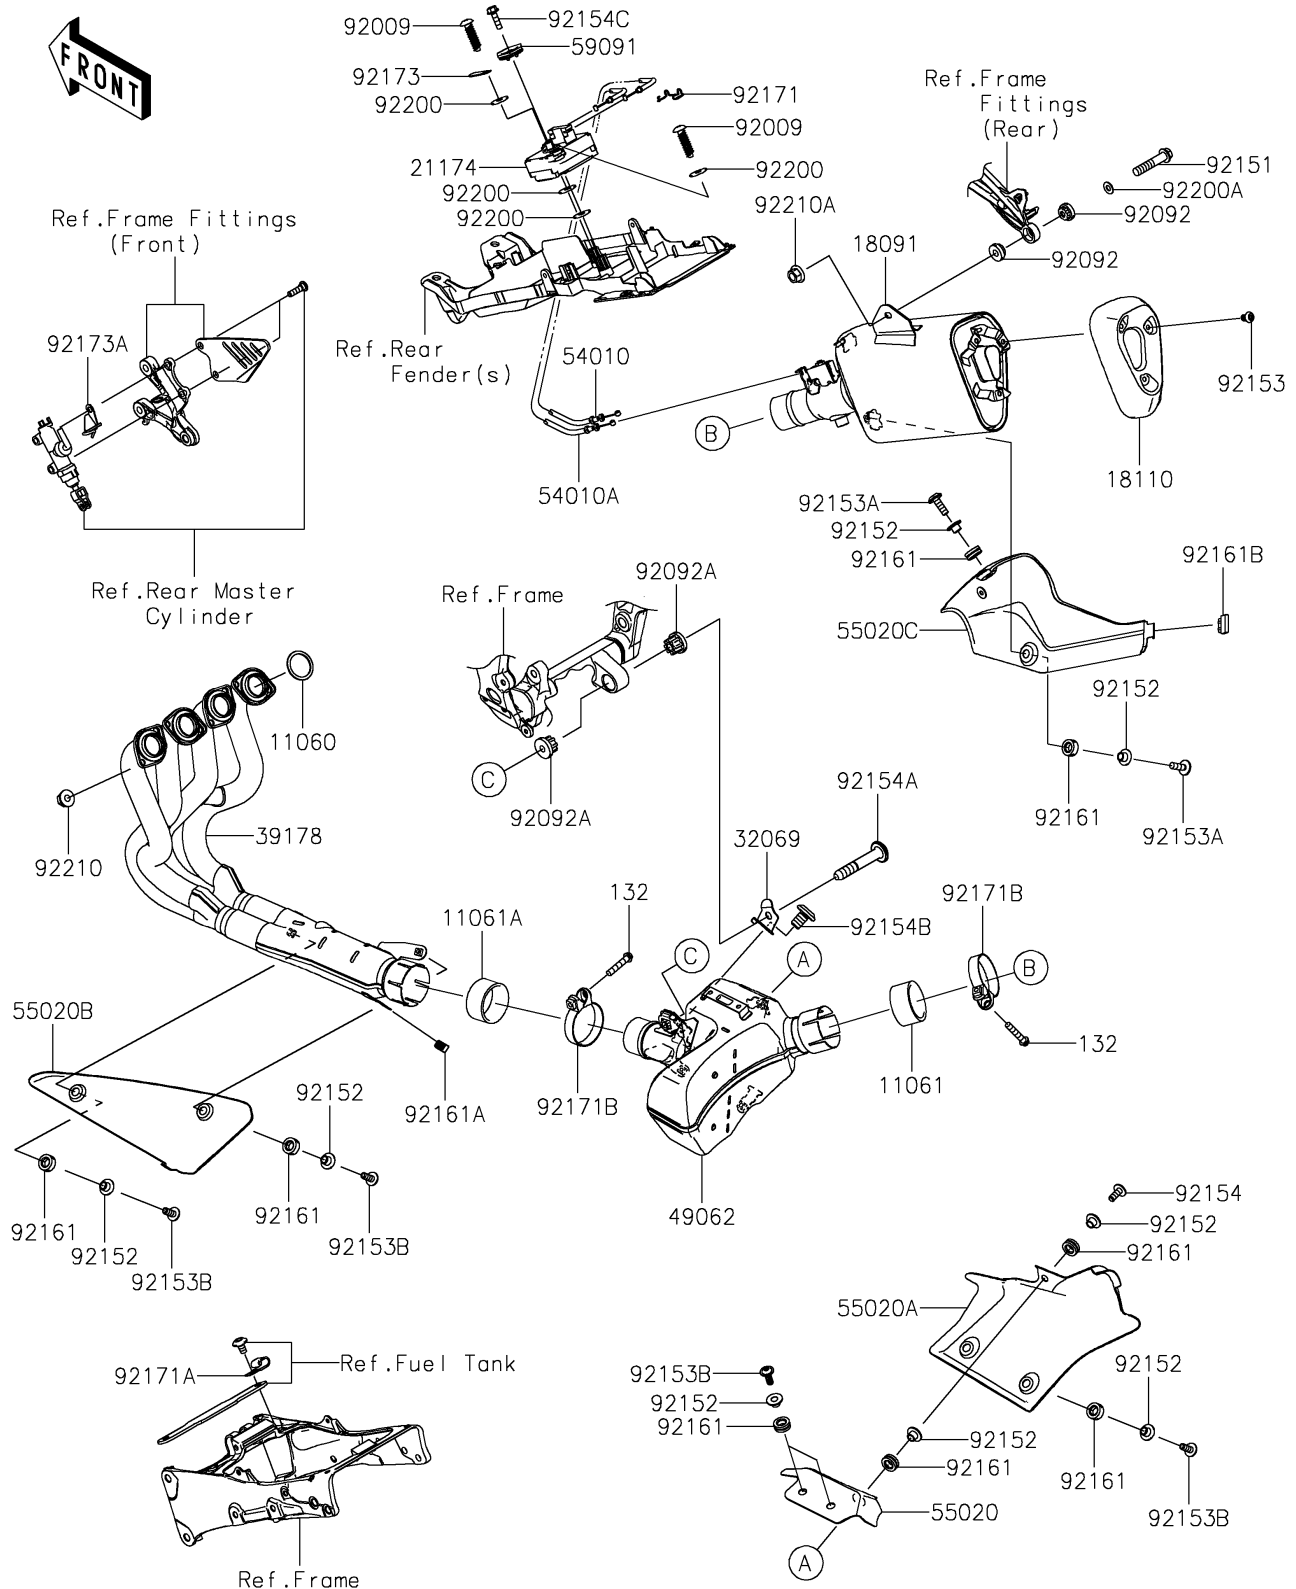

2021 Ninja® ZX™ -6R PARTS DIAGRAM

Muffler(s)

E1140

2021 Ninja® ZX™ -6R PARTS LIST

Muffler(s)

ITEM NAME	PART NUMBER	QUANTITY
-----------	-------------	----------