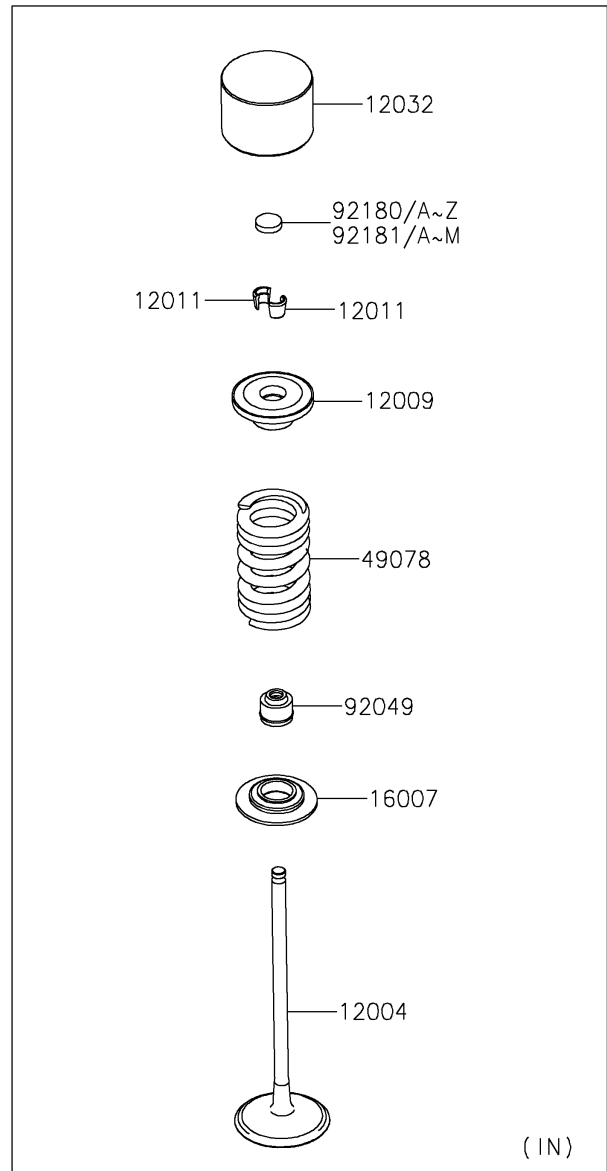

2021 Ninja[®] ZX[™] -6R PARTS DIAGRAM

Valve(s)

E1210

2021 Ninja® ZX™ -6R PARTS LIST

Valve(s)

ITEM NAME	PART NUMBER	QUANTITY
-----------	-------------	----------