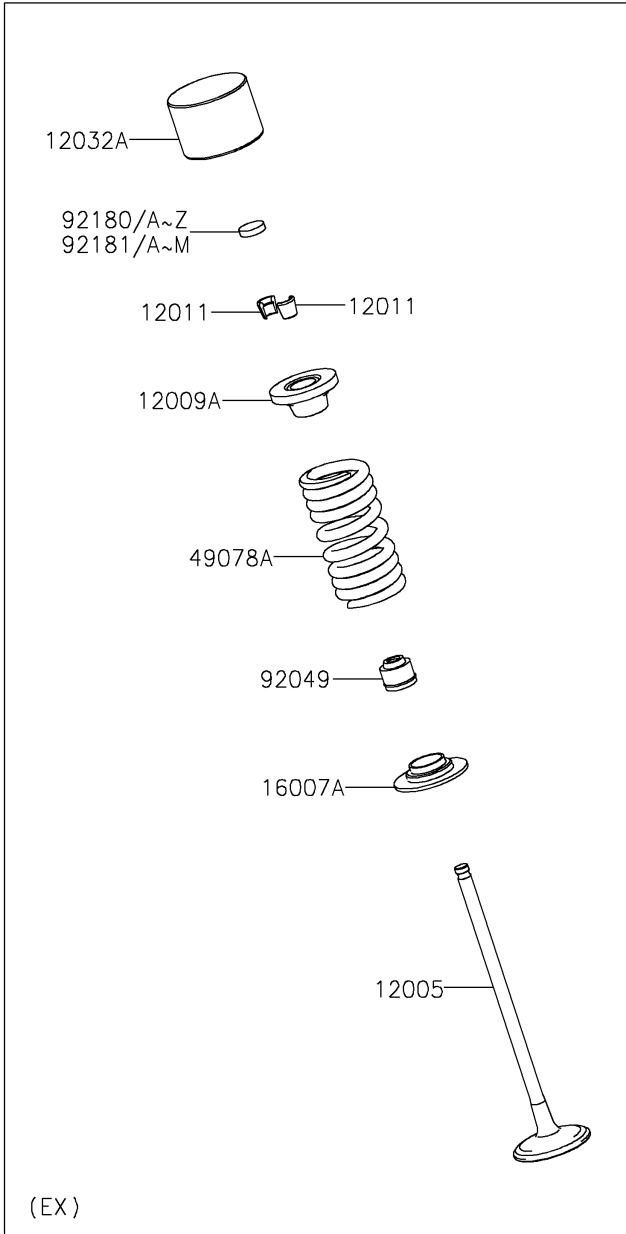

2021 Ninja[®] ZX[™] -6R PARTS DIAGRAM

Valve(s)

E1210

2021 Ninja® ZX™ -6R PARTS LIST

Valve(s)

ITEM NAME	PART NUMBER	QUANTITY
-----------	-------------	----------