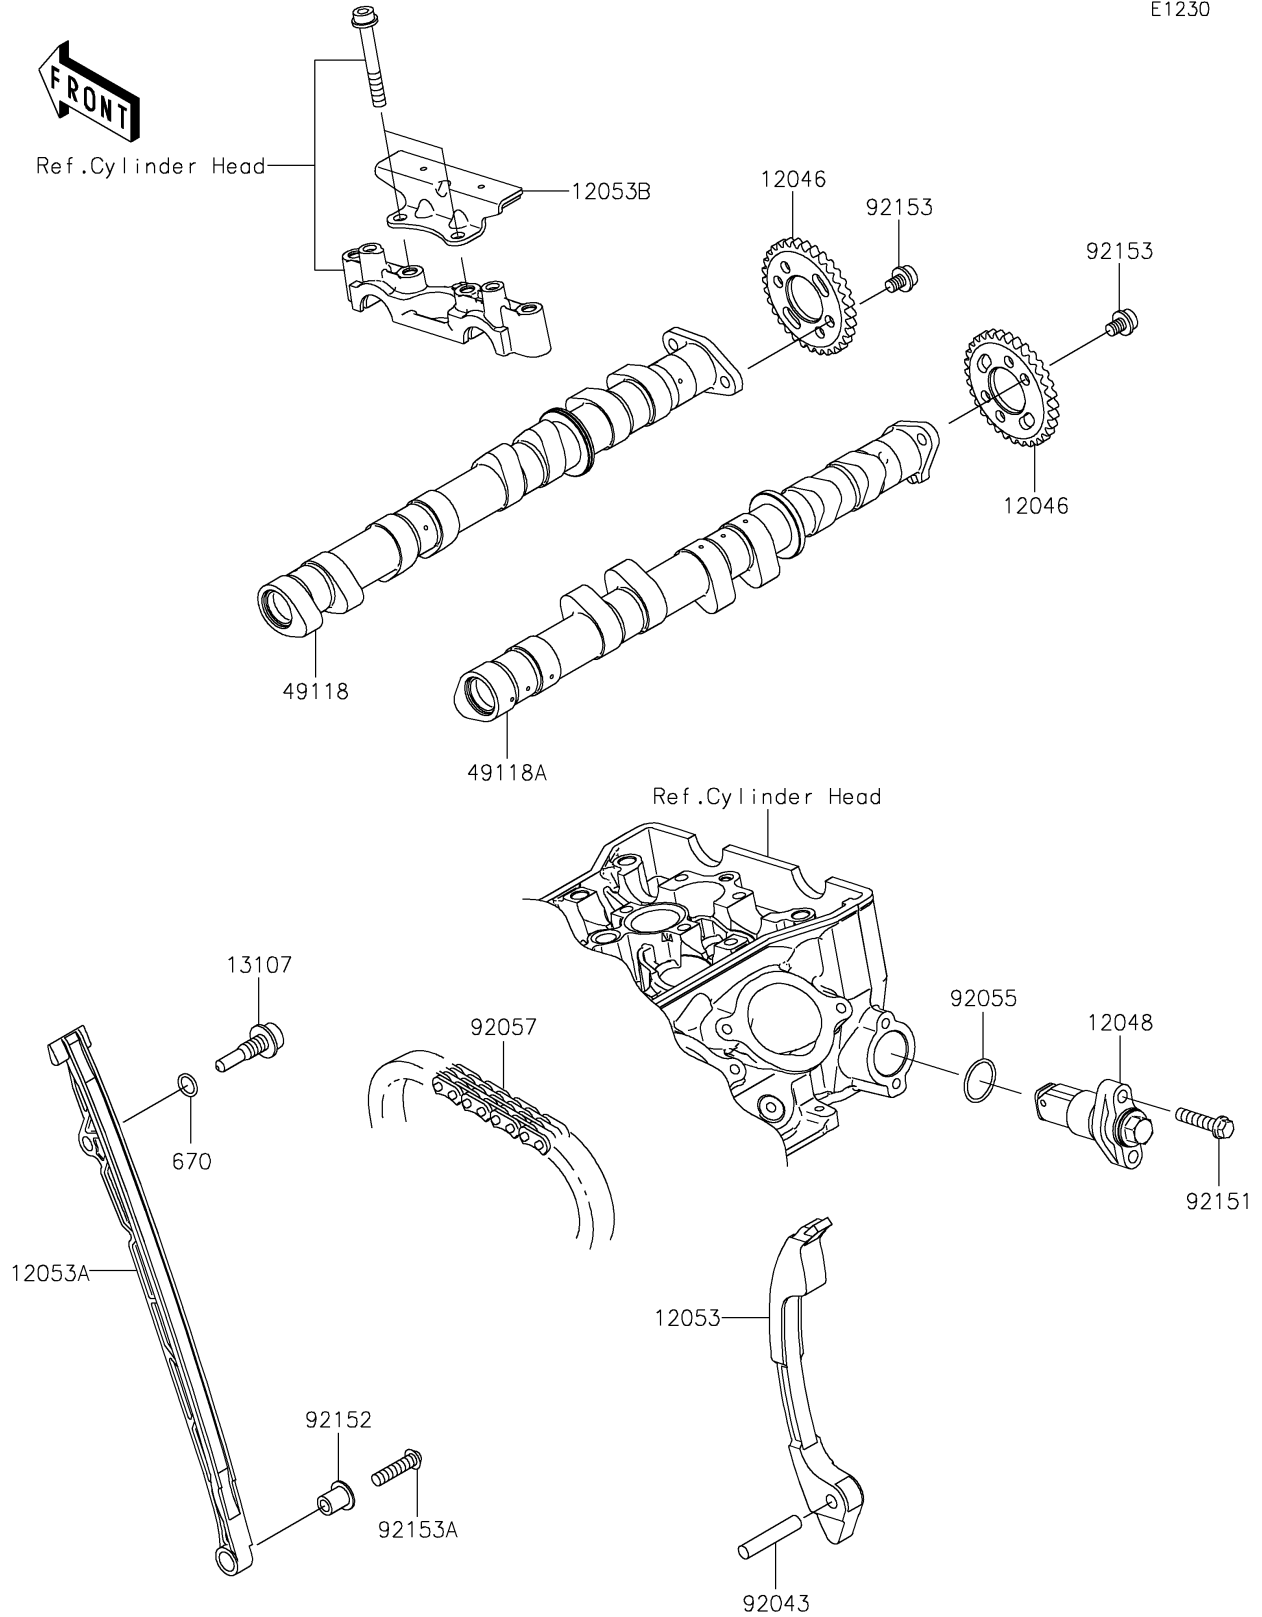

2021 Ninja® ZX™ -6R PARTS DIAGRAM

Camshaft(s)/Tensioner

E1230

2021 Ninja® ZX™ -6R PARTS LIST

Camshaft(s)/Tensioner

| ITEM NAME | PART NUMBER | QUANTITY |
|-----------|-------------|----------|
|-----------|-------------|----------|