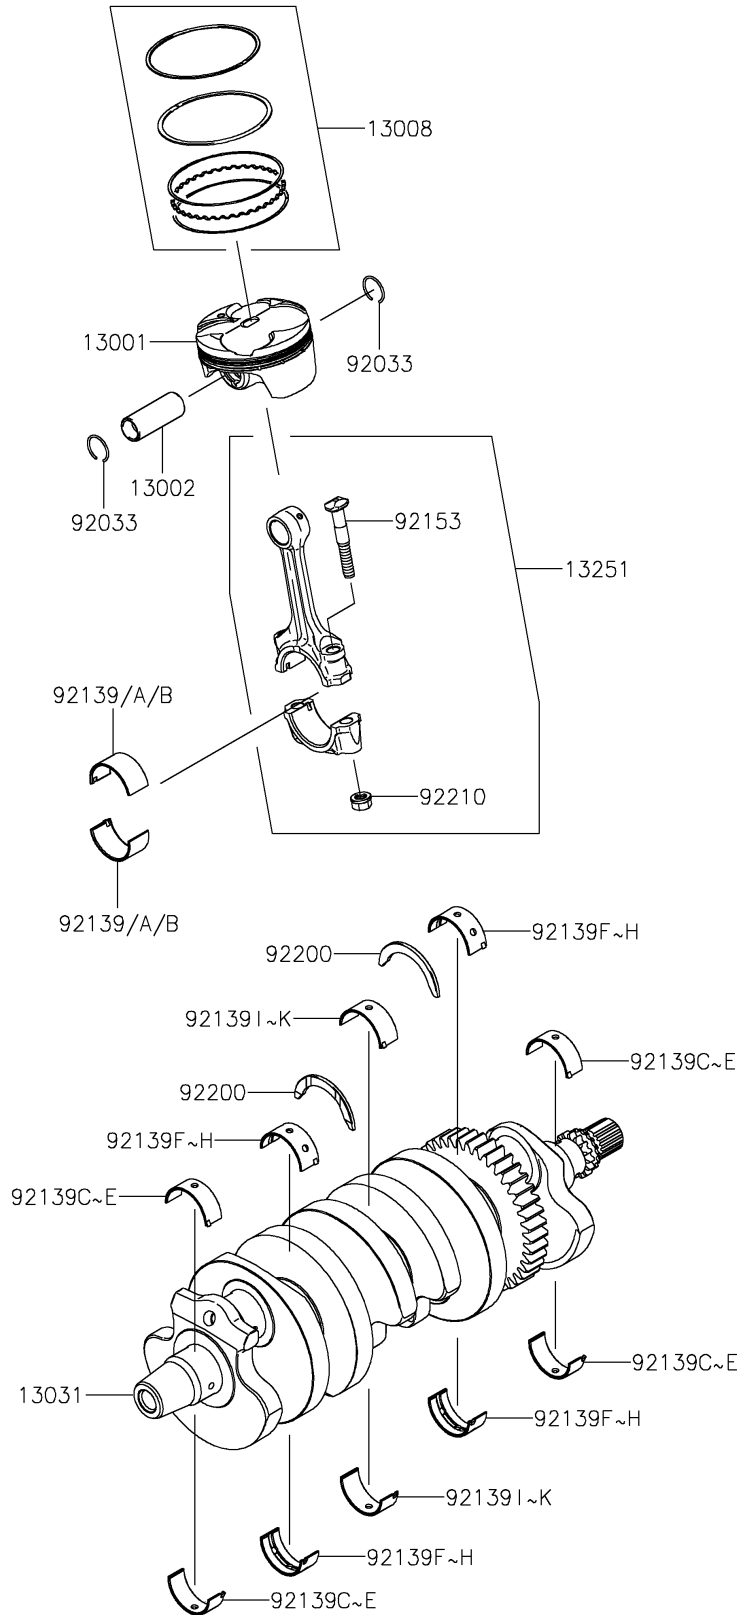

2021 Ninja® ZX™ -6R PARTS DIAGRAM

Crankshaft/Piston(s)

E1320

2021 Ninja® ZX™ -6R PARTS LIST

Crankshaft/Piston(s)

ITEM NAME	PART NUMBER	QUANTITY
-----------	-------------	----------