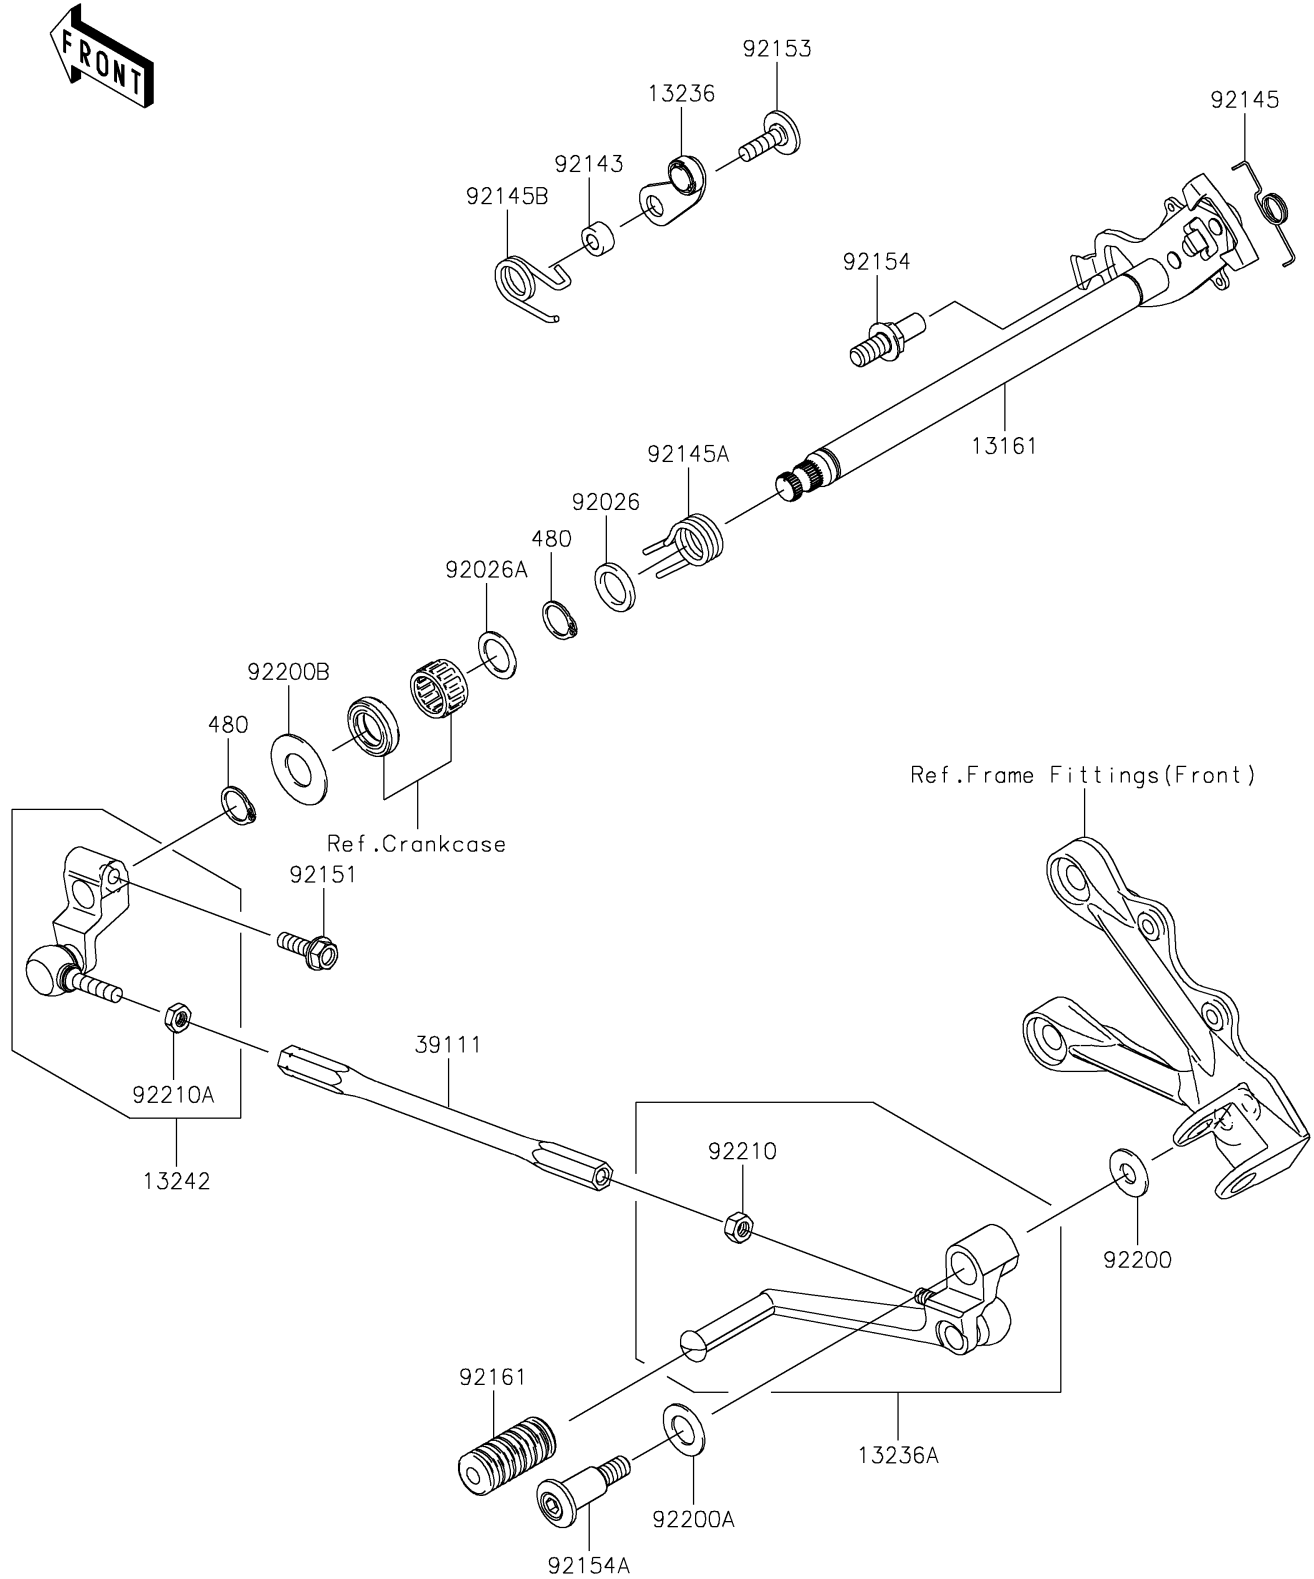

# 2021 Ninja® ZX™ -6R PARTS DIAGRAM

## Gear Change Mechanism

E1370

# 2021 Ninja® ZX™ -6R PARTS LIST

Gear Change Mechanism

ITEM NAME	PART NUMBER	QUANTITY
-----------	-------------	----------